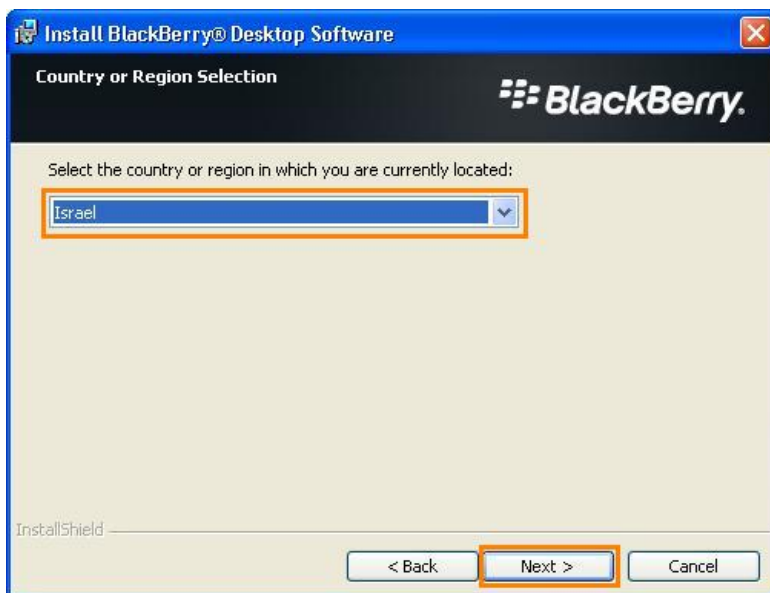

4.

בחר במדינה הנוכחית בה אתה נמצא.

לחץ על "Next".

5.