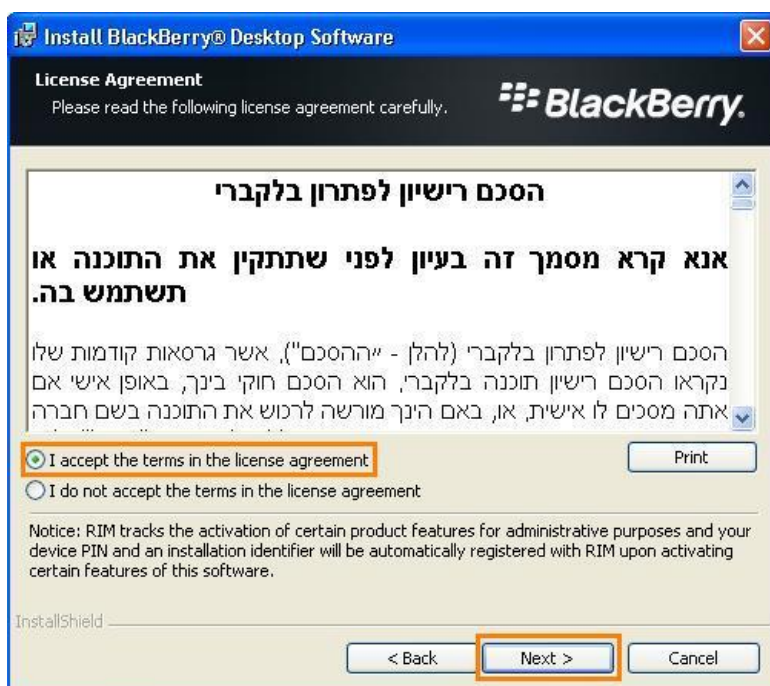

## התקנת התוכנה

- חיבור מכשיר ה-Blackberry מתבצע רק לאחר סיום התקנת התוכנה.

1.

הפעל את תוכנת ההתקנה.

2.

בחר אנגלית ולאחר מכן לחץ על "אישור".

3.

לחץ על "Install".

4.

בחר במדינה הנוכחית בה אתה נמצא.

לחץ על "Next".

5.

קרא בעיון את תנאי השימוש.

מנן את " I accept the terms in the license agreement".

לחץ על "Next".

**לתשומת לבך:**