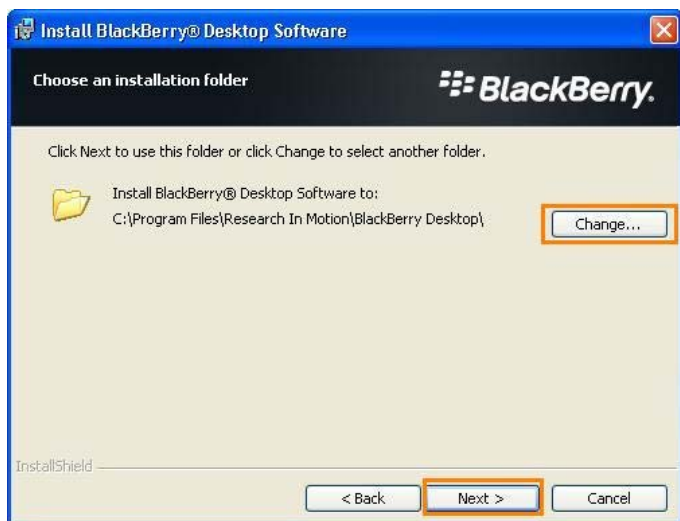

.6

שנה את מיקום התקנת
התוכנה על ידי לחיצה על
"Change"
לאחר מכן, לחץ על "Next"

.7