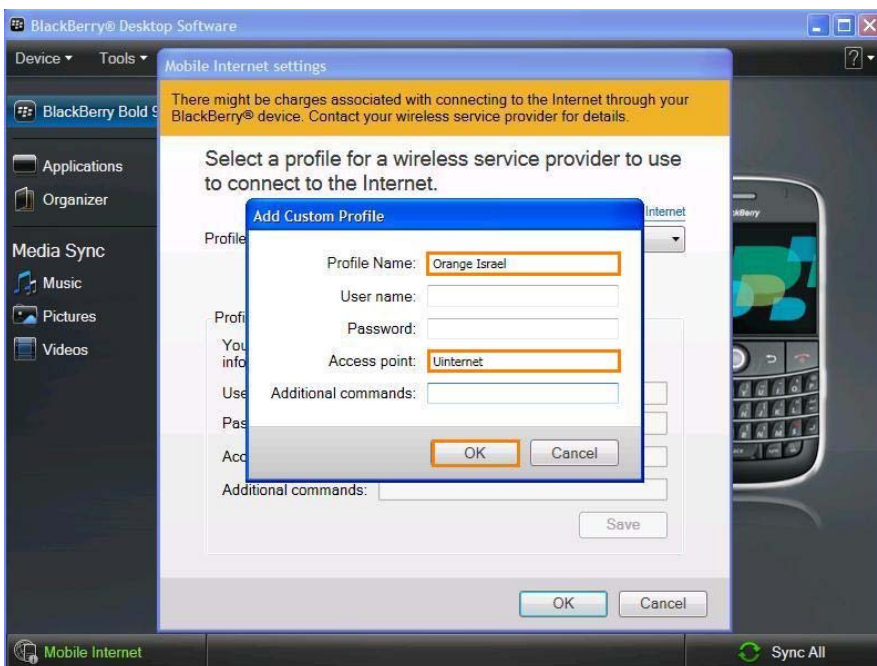

המתן לזיהוי המכשיר בתוכנה.

הקש את סיסמת המכשיר במידה ותבקש.

לחץ על "Mobile Internet"

.2

לחץ על כפתור "Configure connection".

.3

לחץ על כפתור "Add Custom Profile".

.4

מלא את הפרטים הבאים:

Orange : "Profile Name"  
Israel

Uinternet : "Access Point"

לחץ על כפתור "OK".

**לתשומת לבך:**