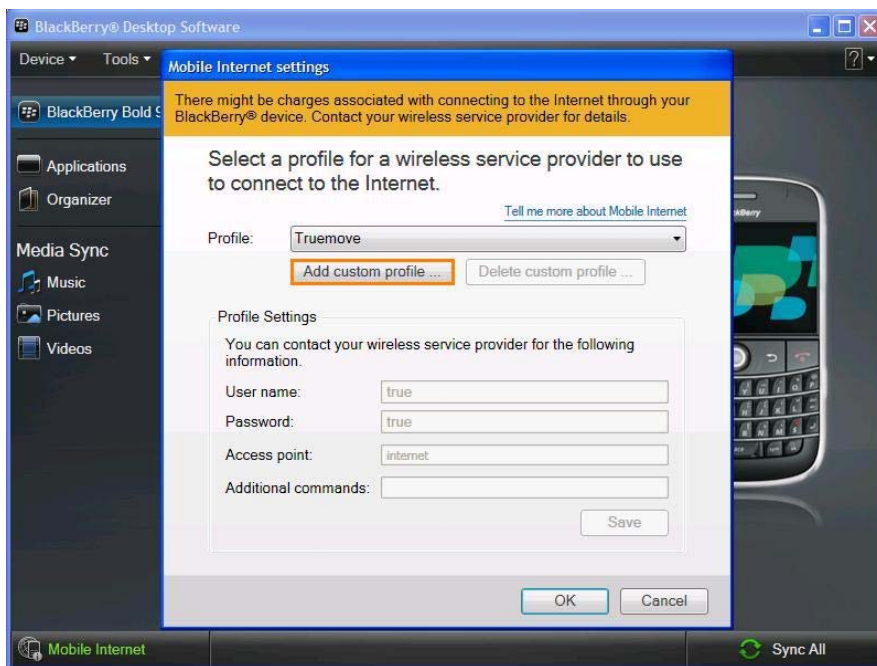

.3

לחץ על כפתור "Add Custom Profile".

.4