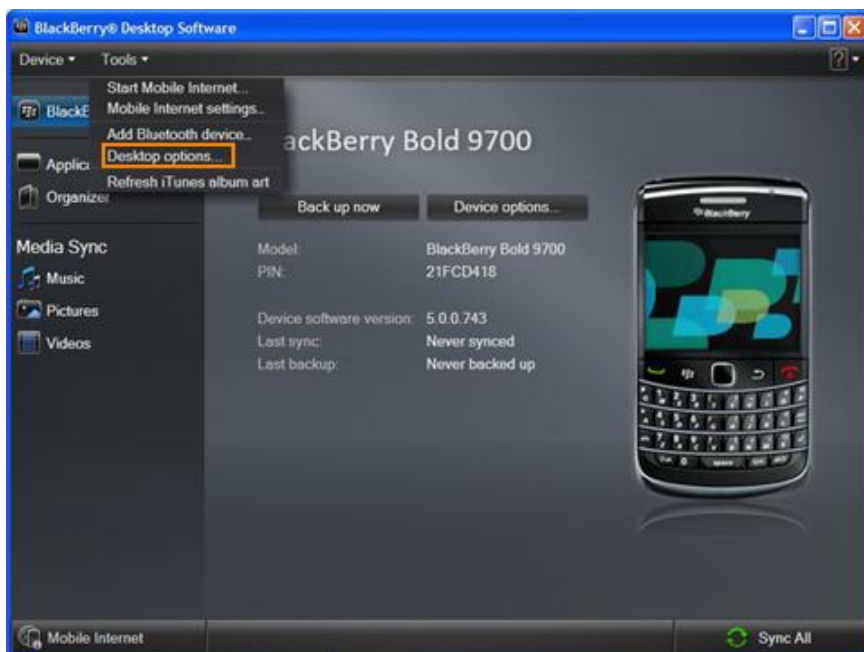

לחץ על "Desktop options..."