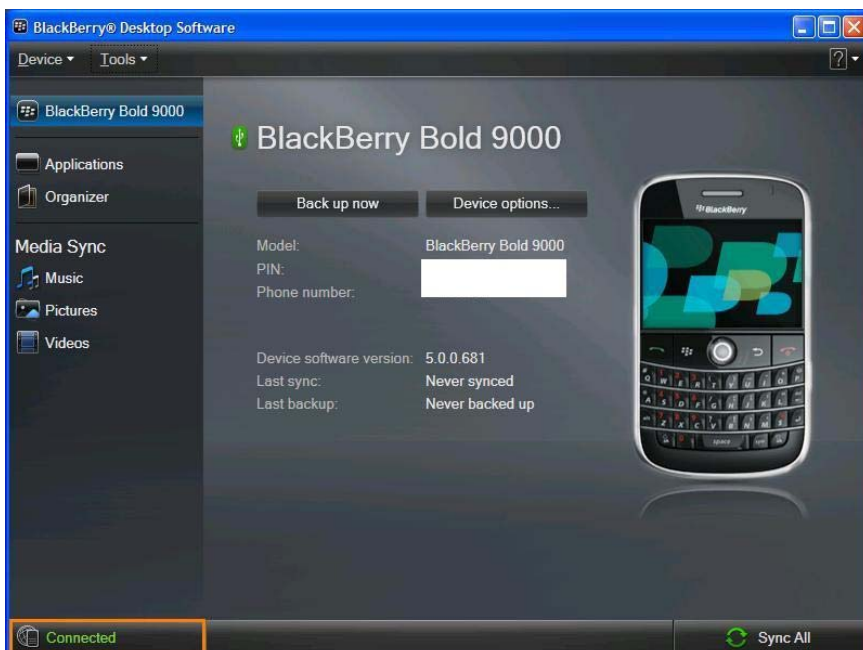

.7

במידה והחיבור תקין ניתן לראות במקום המסומן סטטוס "Connected".

לניתוק מהאינטרנט לחץ פעם נוספת על המקום המסומן.

וודא מצב ניתוק על ידי סטטוס "Mobile Internet".

**הערה:**

לכניסה להגדרות החיבור פעם נוספת לחץ על "Tools" ולאחר מכן ל- "Mobile Internet Settings".