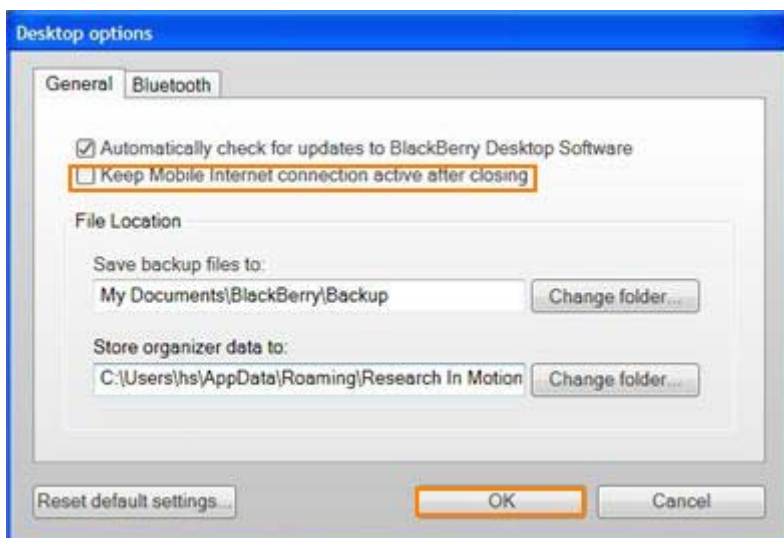

.7

במידה והחיבור תקין ניתן לראות במקום המסומן סטטוס "Connected".

לניתוק מהאינטרנט לחץ פעם נוספת על המקום המסומן.

וודא מצב ניתוק על ידי סטטוס "Mobile Internet".

**הערה:**

לכניסה להגדרות החיבור פעם נוספת לחץ על "Tools" ולאחר מכן ל- "Mobile Internet Settings".

לחץ על "Desktop options..."

"Keep Mobile Internet connection active after closing" – סימון אפשרות זו תאפשר השארת חיבור לאינטרנט פתוח גם לאחר סגירת התוכנה.

לסיום לחץ על כפתור "OK".