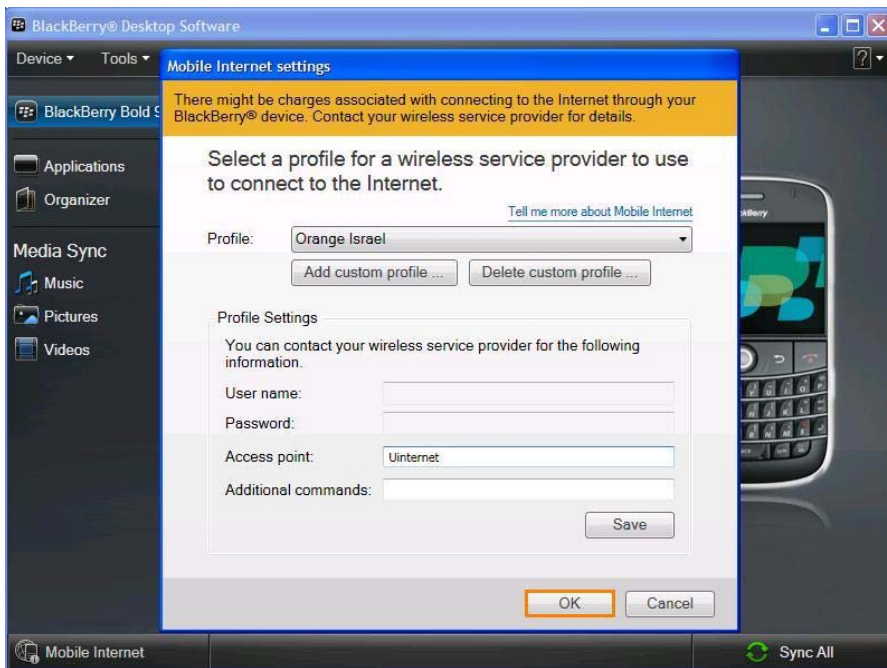

5.

לחץ על כפתור "OK".

6.