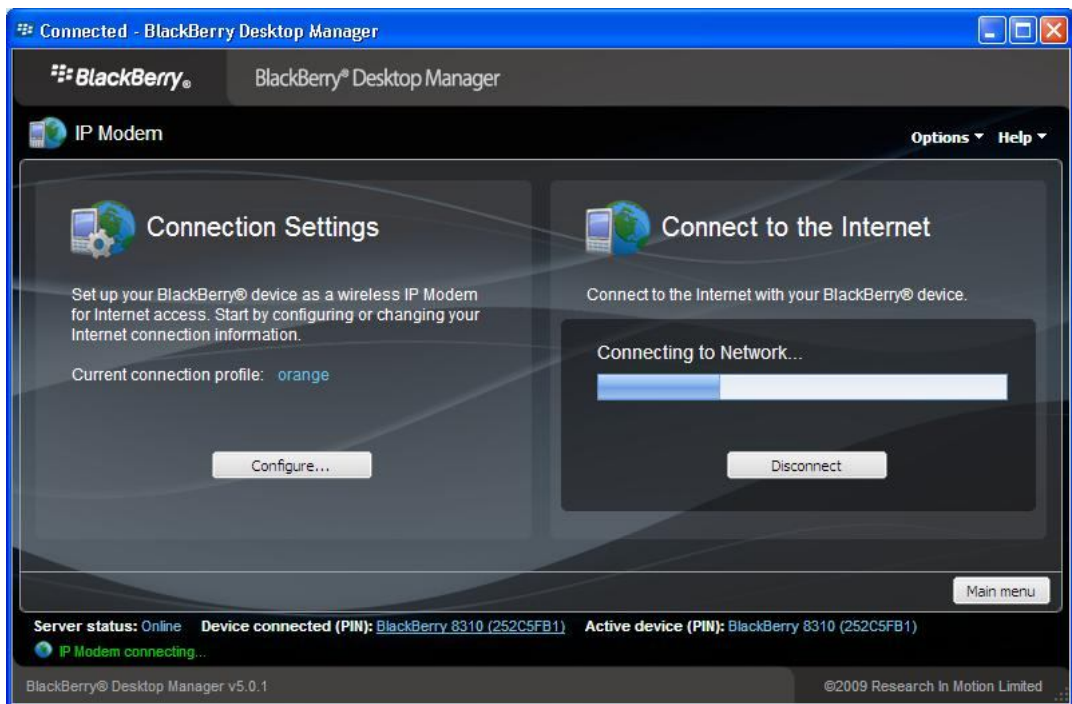

המתן לסיים החיבור.

.9