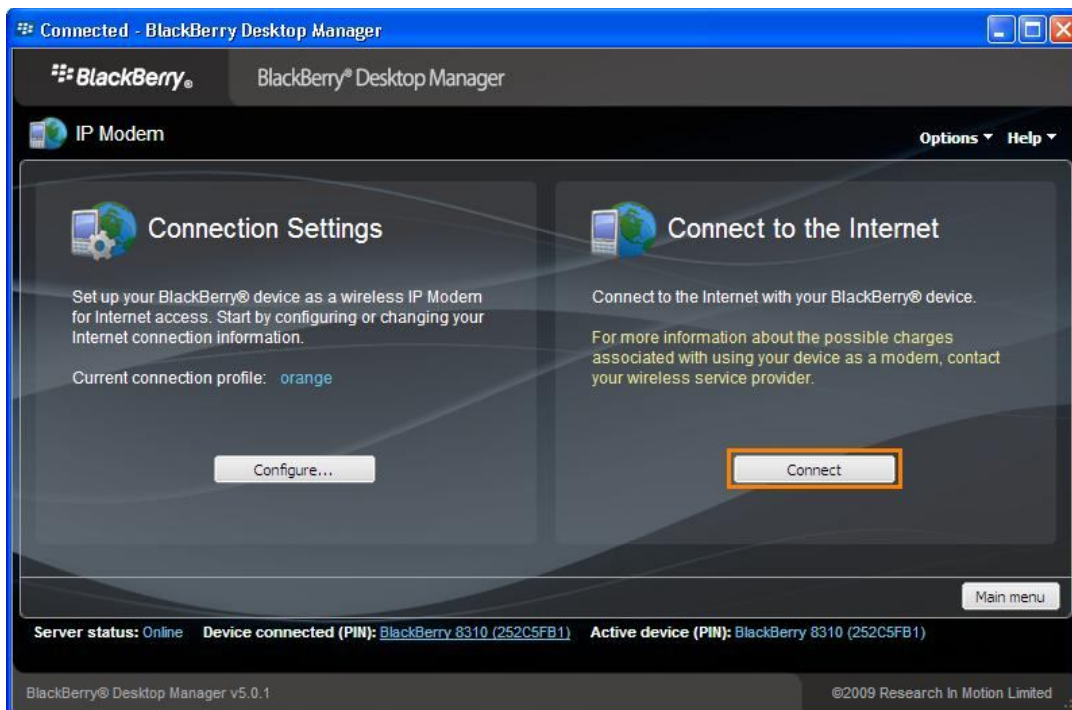

להתחברות לחץ על
"Connect"

.7