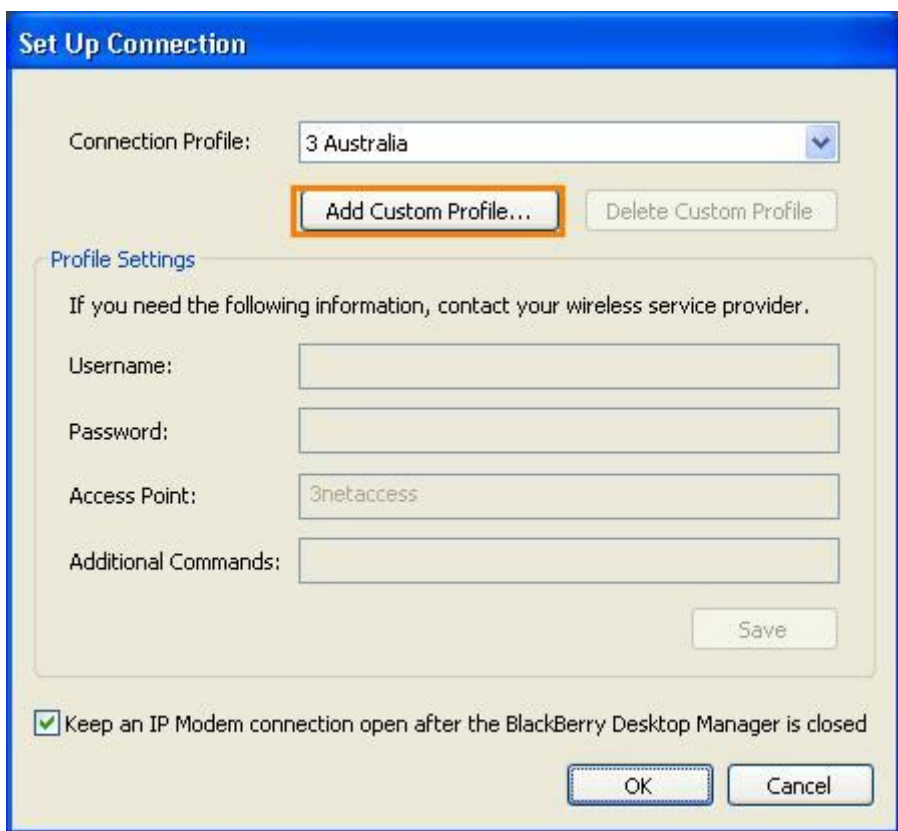

לחץ על "Add Custom Profile".

.4

לתשומת לבך:

- פרטנר אינה אחראית לנזק שנגרם למכשיר ו/או למערכות אחרות של הלקוח ו/או לצדדים שלישיים, עקב התקנה ו/או שימוש בתוכנות ו/או ביישומים.
- התקנה ו/או שימוש בתוכנות ו/או ביישומים שאינם מאושרים לשימוש על ידי פרטנר, וכן התקנה, תפעול או הסרה של תוכנות ו/או יישומים המאפשרים לשימוש על ידי פרטנר, שלא על פי הנחיות פרטנר, עשויים לגרום נזק למכשיר ו/או למערכות אחרות של הלקוח ו/או לצדדים שלישיים, ופרטנר אינה אחראית לכל נזק שייגרם כאמור.
- לפני כל ביצוע פעולה במכשיר בהתאם לאמור באתר זה, עליך לדאוג לגיבוי כל המידע והנתונים (כולל תוכנות חיצוניות) אשר נמצאים במכשיר.
- השימוש בעמודים אלה ובמידע המופיע בהם כפוף להבהרה המשפטית המופיעה באתר ולתנאי השימוש באתר, לרבות אך מבלי לגרוע בכל הנוגע לזכויות יוצרים בקשר לעמודים אלה ולמידע המופיע בהם.