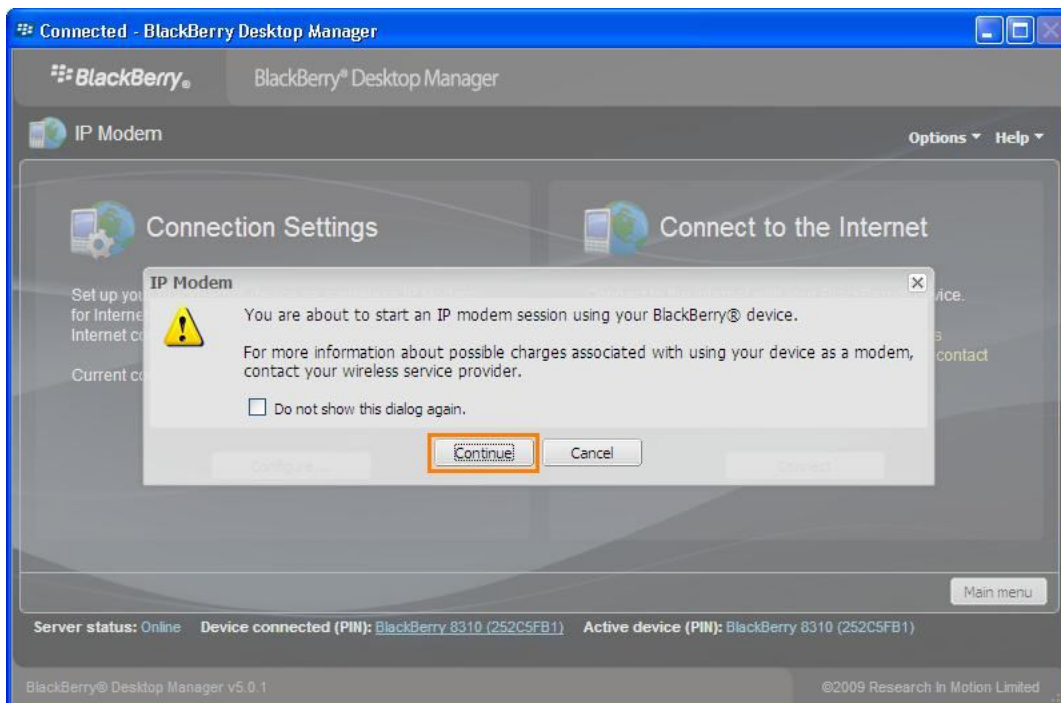

לחץ על "Continue".

.8

לתשומת לבך:

- פרטנר אינה אחראית לנזק שנגרם למכשיר ו/או למערכות אחרות של הלקוח ו/או לצדדים שלישיים, עקב התקנה ו/או שימוש בתוכנות ו/או ביישומים.
- התקנה ו/או שימוש בתוכנות ו/או ביישומים שאינם מאושרים לשימוש על ידי פרטנר, וכן התקנה, תפעול או הסרה של תוכנות ו/או יישומים המאפשרים לשימוש על ידי פרטנר, שלא על פי הנחיות פרטנר, עשויים לגרום נזק למכשיר ו/או למערכות אחרות של הלקוח ו/או לצדדים שלישיים, ופרטנר אינה אחראית לכל נזק שייגרם כאמור.
- לפני כל ביצוע פעולה במכשיר בהתאם לאמור באתר זה, עליך לדאוג לגיבוי כל המידע והנתונים (כולל תוכנות חיצוניות) אשר נמצאים במכשיר.
- השימוש בעמודים אלה ובמידע המופיע בהם כפוף להבהרה המשפטית המופיעה באתר ולתנאי השימוש באתר, לרבות אך מבלי לגרוע בכל הנוגע לזכויות יוצרים בקשר לעמודים אלה ולמידע המופיע בהם.