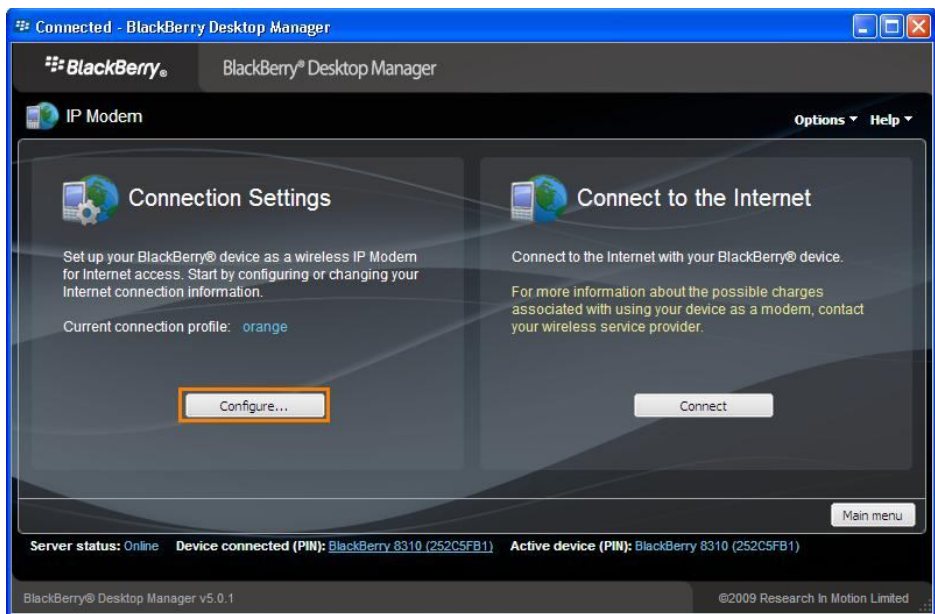

BlackBerry Desktop Manager 5 – Modem IP

חיבור מכשירי BlackBerry כמודם באמצעות BlackBerry Desktop Manager 5.

- וודא כי תוכנת ה-5 BlackBerry Desktop Manager מותקנת במחשבך.
- חיבור המכשיר כמודם, הינו בעלות גלישה סלולארית, לפרטים פנה לאתר orange: www.orange.co.il.

.1

חבר את מכשיר ה-
BlackBerry,
המתן לזיהוי במכשיר.
הקש את סיממת המכשיר
במידה ותתבקש.

בחר באפשרות: " IP
Modem".

.2

לתשומת לבך:

- פרטנר אינה אחראית לנזק שנגרם למכשיר ו/או למערכות אחרות של הלקוח ו/או לצדדים שלישיים, עקב התקנה ו/או שימוש בתוכנות ו/או ביישומים.
- התקנה ו/או שימוש בתוכנות ו/או ביישומים שאינם מאושרים לשימוש על ידי פרטנר, וכן התקנה, תפעול או הסרה של תוכנות ו/או יישומים המאפשרים לשימוש על ידי פרטנר, שלא על פי הנחיות פרטנר, עשויים לגרום נזק למכשיר ו/או למערכות אחרות של הלקוח ו/או לצדדים שלישיים, ופרטנר אינה אחראית לכל נזק שייגרם כאמור.
- לפני כל ביצוע פעולה במכשיר בהתאם לאמור באתר זה, עליך לדאוג לגיבוי כל המידע והנתונים (כולל תוכנות חיצוניות) אשר נמצאים במכשיר.
- השימוש בעמודים אלה ובמידע המופיע בהם כפוף להבהרה המשפטית המופיעה באתר ולתנאי השימוש באתר, לרבות אך מבלי לגרוע בכל הנוגע לזכויות יוצרים בקשר לעמודים אלה ולמידע המופיע בהם.