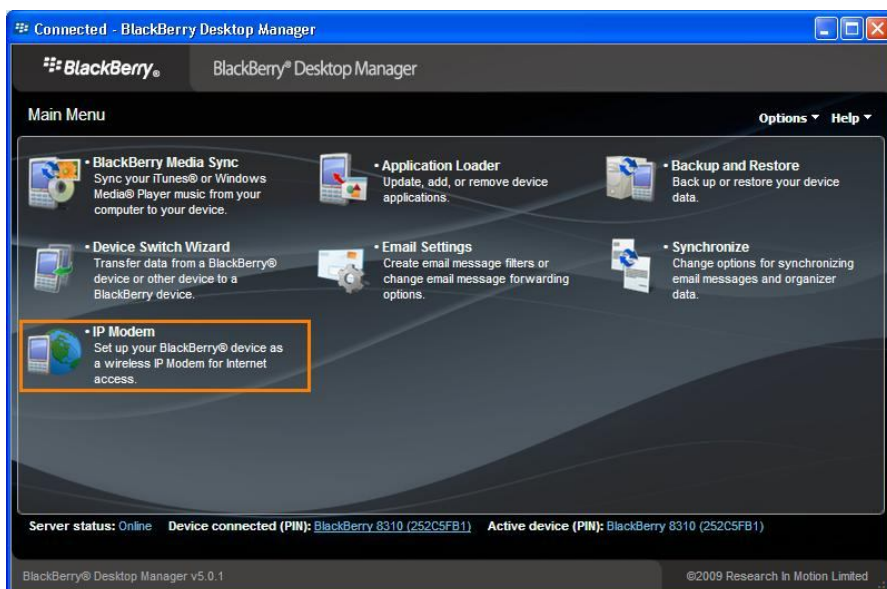

BlackBerry Desktop Manager 5 – Modem IP

חיבור מכשירי BlackBerry כמודם באמצעות BlackBerry Desktop Manager 5.

- וודא כי תוכנת ה-5 BlackBerry Desktop Manager מותקנת במחשבך.
- חיבור המכשיר כמודם, הינו בעלות גלישה סלולארית, לפרטים פנה לאתר orange: www.orange.co.il.

.1

חבר את מכשיר ה-
BlackBerry,
המתן לזיהוי במכשיר.
הקש את סיממת המכשיר
במידה ותתבקש.

בחר באפשרות: " IP
Modem".

.2

לתשומת לבך:

- פרטנר אינה אחראית לנזק שנגרם למכשיר ו/או למערכות אחרות של הלקוח ו/או לצדדים שלישיים, עקב התקנה ו/או שימוש בתוכנות ו/או ביישומים.
- התקנה ו/או שימוש בתוכנות ו/או ביישומים שאינם מאושרים לשימוש על ידי פרטנר, וכן התקנה, תפעול או הסרה של תוכנות ו/או יישומים המאפשרים לשימוש על ידי פרטנר, שלא על פי הנחיות פרטנר, עשויים לגרום נזק למכשיר ו/או למערכות אחרות של הלקוח ו/או לצדדים שלישיים, ופרטנר אינה אחראית לכל נזק שייגרם כאמור.
- לפני כל ביצוע פעולה במכשיר בהתאם לאמור באתר זה, עליך לדאוג לגיבוי כל המידע והנתונים (כולל תוכנות חיצוניות) אשר נמצאים במכשיר.
- השימוש בעמודים אלה ובמידע המופיע בהם כפוף להבהרה המשפטית המופיעה באתר ולתנאי השימוש באתר, לרבות אך מבלי לגרוע בכל הנוגע לזכויות יוצרים בקשר לעמודים אלה ולמידע המופיע בהם.