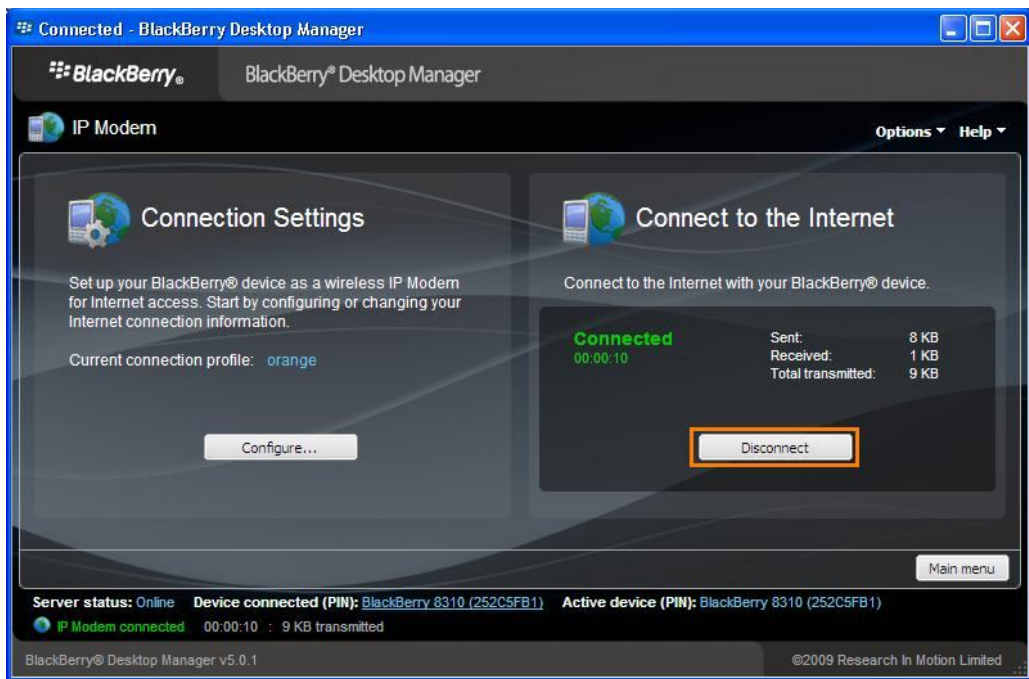

לניתוק לחץ על "Disconnect".

.10

.11

לתשומת לבך:

- פרטנר אינה אחראית לנזק שנגרם למכשיר ו/או למערכות אחרות של הלקוח ו/או לצדדים שלישיים, עקב התקנה ו/או שימוש בתוכנות ו/או ביישומים.
- התקנה ו/או שימוש בתוכנות ו/או ביישומים שאינם מאושרים לשימוש על ידי פרטנר, וכן התקנה, תפעול או הסרה של תוכנות ו/או ביישומים המאפשרים לשימוש על ידי פרטנר, שלא על פי הנחיות פרטנר, עשויים לגרום נזק למכשיר ו/או למערכות אחרות של הלקוח ו/או לצדדים שלישיים, ופרטנר אינה אחראית לכל נזק שייגרם כאמור.
- לפני כל ביצוע פעולה במכשיר בהתאם לאמור באתר זה, עליך לדאוג לגיבוי כל המידע והנתונים (כולל תוכנות חיצוניות) אשר נמצאים במכשיר.
- השימוש בעמודים אלה ובמידע המופיע בהם כפוף להבהרה המשפטית המופיעה באתר ולתנאי השימוש באתר, לרבות אך מבלי לגרוע בכל הנוגע לזכויות יוצרים בקשר לעמודים אלה ולמידע המופיע בהם.