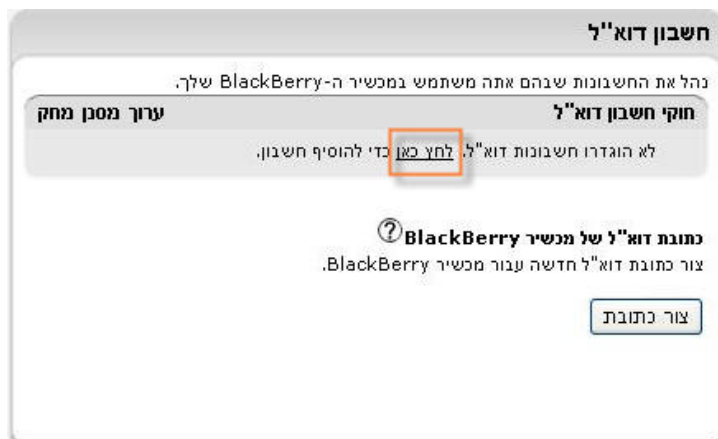

.4

להוספת חשבון דוא"ל לחץ על "לחץ כאן".

במידה וקיים חשבון מוגדר:

לעריכת החשבון עבור **לשלב 7**.

למחיקת חשבון עבור **לשלב 10**.

.5