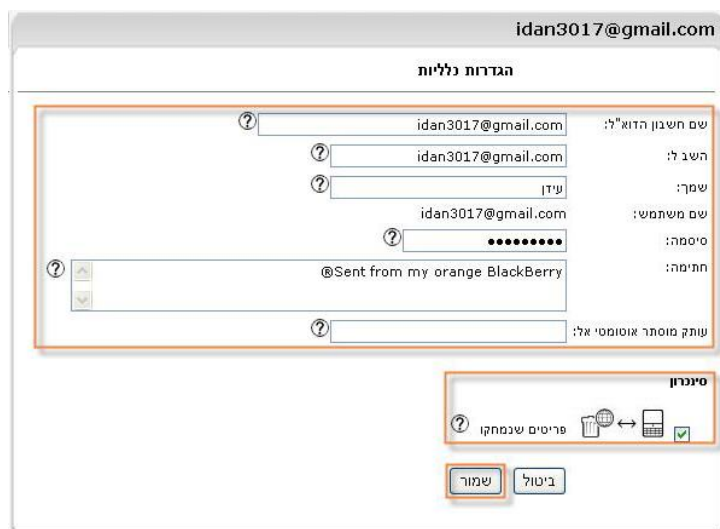

.4

להוספת חשבון דוא"ל לחץ על "לחץ כאן".

במידה וקיים חשבון מוגדר:

לעריכת החשבון עבור **לשלב 7**.

למחיקת חשבון עבור **לשלב 10**.

.5

הזן בשדה "כתובת דואר אלקטרוני" את כתובת הדואר האלקטרוני שברשותך.

הזן בשדה "סיסמה" את הסיסמה של חשבון הדואר האלקטרוני.

7.

לעריכת הגדרות החשבון לחץ על סימן העריכה.

8.

הזן בשדה "שם חשבון הדוא"ל" את שם כתובת הדוא"ל הרצוי (תצוגתי בלבד).
הזן בשדה "השג" את כתובת הדוא"ל אליה יגעו התשובות לדואר האלקטרוני שנשלח.
הזן בשדה "שם" את שם התצוגה הרצוי
הזן בשדה "סיסמה" הזן את סיסמת הדוא"ל. (במידה ושונתה הסיסמה בתיבת הדוא"ל יש לשנותה כאן).
הזן בשדה "חתימה" את החתימה הרצויה.