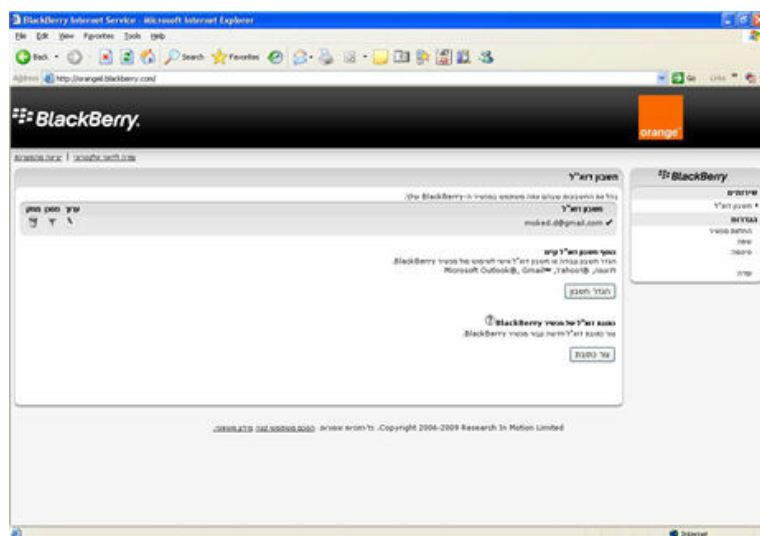

ניתן להמשיך להגדרות נוספות ושימוש
בממשק.

לתשומת לבך:

- פרטנר אינה אחראית לנזק שנגרם למכשיר ו/או למערכות אחרות של הלקוח ו/או לצדדים שלישיים, עקב התקנה ו/או שימוש בתוכנות ו/או ביישומים.
- התקנה ו/או שימוש בתוכנות ו/או ביישומים שאינם מאושרים לשימוש על ידי פרטנר, וכן התקנה, תפעול או הסרה של תוכנות ו/או יישומים המאושרים לשימוש על ידי פרטנר, שלא על פי הנחיות פרטנר, עשויים לגרום נזק למכשיר ו/או למערכות אחרות של הלקוח ו/או לצדדים שלישיים, ופרטנר אינה אחראית לכל נזק שייגרם כאמור.
- לפני כל ביצוע פעולה במכשיר בהתאם לאמור באתר זה, עליך לדאוג לגיבוי כל המידע והנתונים (כולל תוכנות חיצוניות) אשר נמצאים במכשיר.
- השימוש בעמודים אלה ובמידע המופיע בהם כפוף להבהרה המשפטית המופיעה באתר ולתנאי השימוש באתר, לרבות אך מבלי לגרוע בכל הנוגע לזכויות יוצרים בקשר לעמודים אלה ולמידע המופיע בהם.