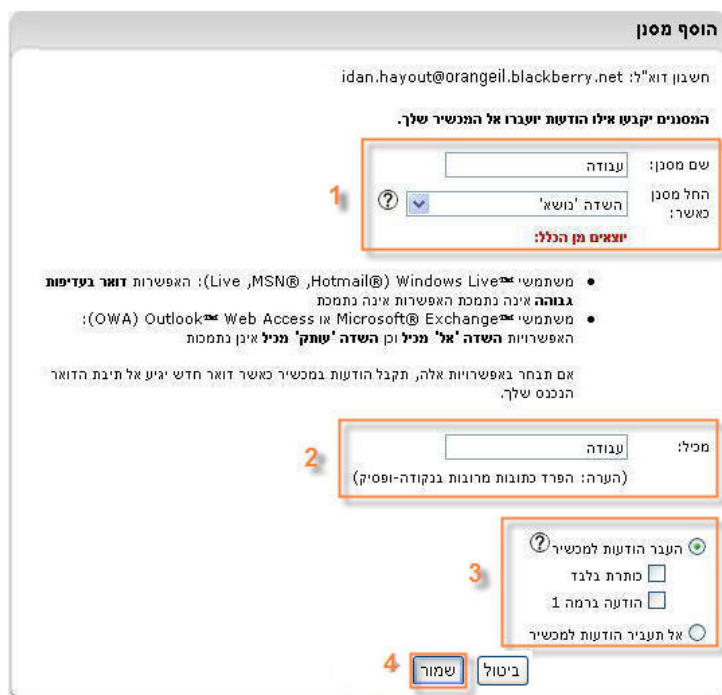

לתשומת לבך:

- פרטנר אינה אחראית לנזק שנגרם למכשיר ו/או למערכות אחרות של הלקוח ו/או לצדדים שלישיים, עקב התקנה ו/או שימוש בתוכנות ו/או ביישומים.
- התקנה ו/או שימוש בתוכנות ו/או ביישומים שאינם מאושרים לשימוש על ידי פרטנר, וכן התקנה, תפעול או הסרה של תוכנות ו/או יישומים המאושרים לשימוש על ידי פרטנר, שלא על פי הנחיות פרטנר, עשויים לגרום נזק למכשיר ו/או למערכות אחרות של הלקוח ו/או לצדדים שלישיים, ופרטנר אינה אחראית לכל נזק שייגרם כאמור.
- לפני כל ביצוע פעולה במכשיר בהתאם לאמור באתר זה, עליך לדאוג לגיבוי כל המידע והנתונים (כולל תוכנות חיצוניות) אשר נמצאים במכשיר.
- השימוש בעמודים אלה ובמידע המופיע בהם כפוף להבהרה המשפטית המופיעה באתר ולתנאי השימוש באתר, לרבות אך מבלי לגרוע בכל הנוגע לזכויות יוצרים בקשר לעמודים אלה ולמידע המופיע בהם.