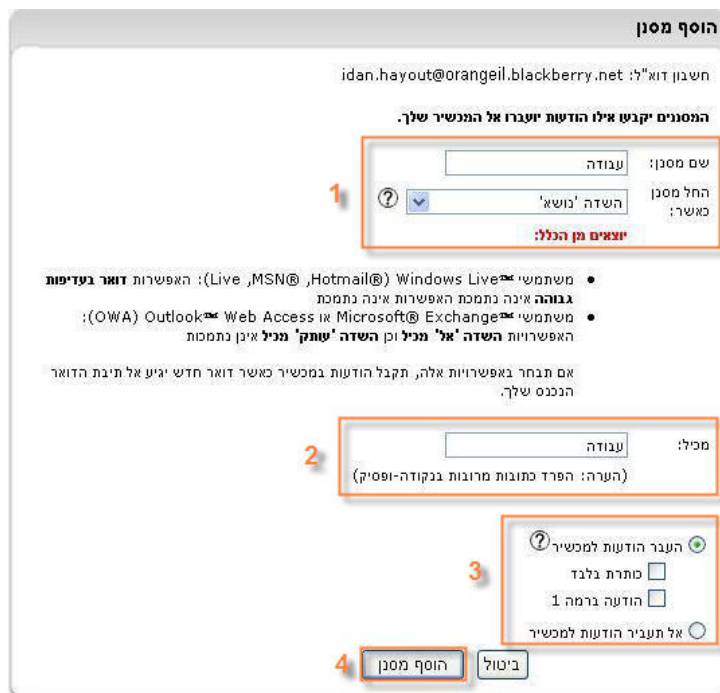

4.

לחץ על סימן המסנן בשורת החשבון הרצוי ליצירת המסנן.

5.

לחץ על "הוסף מסנן".

במידה וקיימים מסננים:

לעריכת מסנן עבור לשלב 8.

למחיקת מסנן עבור לשלב 11.

לתשומת לבך:

6.

1. הזן בשדה "שם המסנן" את שם המסנן הרצוי.
בחר בשדה "החל מסנן כאשר" את סוג המסנן הרצוי:
"מגיעות הודעות חדשות"
"מגיעות הודעות בעדיפות גבוהה"
"השדה 'מאת'"
"השדה 'נושא'"
"השדה 'אל'"
"השדה 'העתק'"

2. בשדה "מכיל" הזן את המילים עליהם יוכל המסנן.
הערה: הפרד מילים מרובות בנקודה-פסיק.
3. בחר בין האפשרויות:
א. "העבר הודעות למכשיר": כאשר הופעל המסנן ההודעות יועברו אל המכשיר, (ניתן לסמן איך יועברו)
ב. "אל תעביר הודעות": כאשר הופעל המסנן ההודעות לא יועברו אל המכשיר.