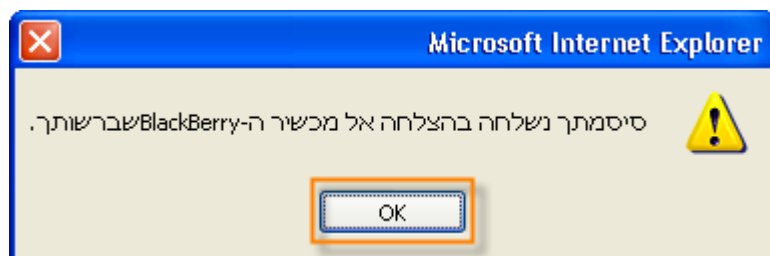

4.

הזן בשדה "שם משתמש" את שם המשתמש שלך בממשק.

לחץ על "בקש סיסמה".

או

הזן בשדה "קוד זיהוי אישי" את מספר הזיהוי האישי (PIN) של מכשירך.

הערה:

לאיתור מספר הזיהוי האישי במכשירך: תפריט < אפשרויות < סטטוס.

לחץ על "בקש סיסמה".

5.

סיסמתך נשלחה בהצלחה אל מכשיר ה-BlackBerry שברשותך.

לתשומת לבך:

- פרטנר אינה אחראית לנזק שנגרם למכשיר ו/או למערכות אחרות של הלקוח ו/או לצדדים שלישיים, עקב התקנה ו/או שימוש בתוכנות ו/או ביישומים.
- התקנה ו/או שימוש בתוכנות ו/או ביישומים שאינם מאושרים לשימוש על ידי פרטנר, וכן התקנה, תפעול או הסרה של תוכנות ו/או יישומים המאפשרים לשימוש על ידי פרטנר, שלא על פי הנחיות פרטנר, עשויים לגרום נזק למכשיר ו/או למערכות אחרות של הלקוח ו/או לצדדים שלישיים, ופרטנר אינה אחראית לכל נזק שייגרם כאמור.
- לפני כל ביצוע פעולה במכשיר בהתאם לאמור באתר זה, עליך לדאוג לגיבוי כל המידע והנתונים (כולל תוכנות חיצוניות) אשר נמצאים במכשיר.
- השימוש בעמודים אלה ובמידע המופיע בהם כפוף להבהרה המשפטית המופיעה באתר ולתנאי השימוש באתר, לרבות אך מבלי לגרוע בכל הנוגע לזכויות יוצרים בקשר לעמודים אלה ולמידע המופיע בהם.