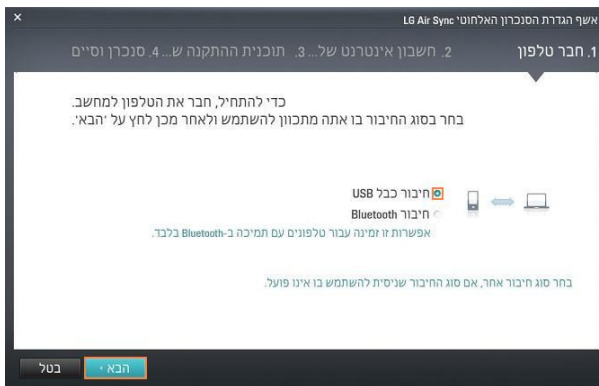

- אל תחבר את המכשיר עד שתבקש לעשות כן.

1.

לחץ על "התחל".

2.

בחר את אופן חיבור המכשיר:

כבל USB

Bluetooth

לאחר מכן, לחץ על "הבא".