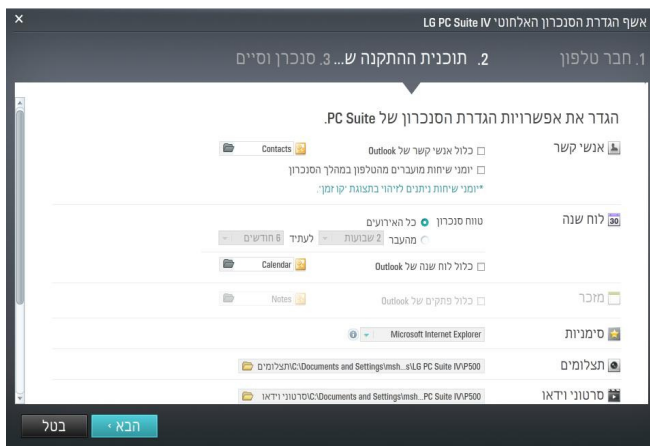

3.

חבר את מכשירך לכבל ה-USB,  
וכן למחשב.

לחץ על "הבא".

4.

הענק שם להתקן ולחץ על  
"הבא".

5.

באפשרותך להגדיר כעת את  
הנתונים שיוסנכרו לראשונה.

**שים לב:** מומלץ בשלב זה לא  
לסמן דבר.