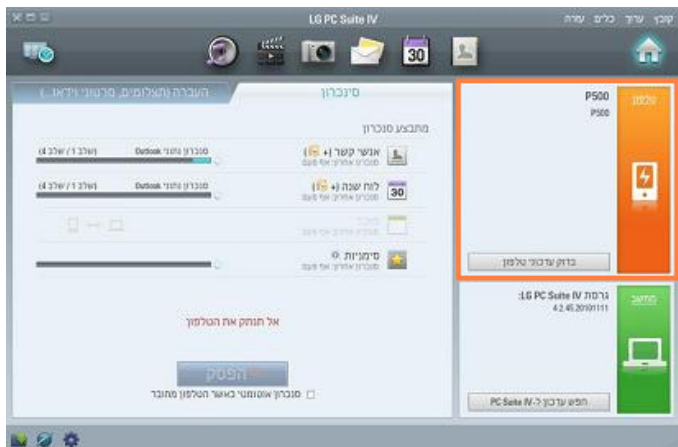

כעת המכשיר מזהה וניתן להשתמש בתוכנה.

לתשומת לבך:

- פרטנר אינה אחראית לנזק שנגרם למכשיר ו/או למערכות אחרות של הלקוח ו/או לצדדים שלישיים, עקב התקנה ו/או שימוש בתוכנות ו/או ביישומים.
- התקנה ו/או שימוש בתוכנות ו/או ביישומים שאינם מאושרים לשימוש על ידי פרטנר, וכן התקנה, תפעול או הסרה של תוכנות ו/או יישומים המאפשרים לשימוש על ידי פרטנר, שלא על פי הנחיות פרטנר, עשויים לגרום נזק למכשיר ו/או למערכות אחרות של הלקוח ו/או לצדדים שלישיים, ופרטנר אינה אחראית לכל נזק שייגרם כאמור.
- לפני כל ביצוע פעולה במכשיר בהתאם לאמור באתר זה, עליך לדאוג לגיבוי כל המידע והנתונים (כולל תוכנות חיצוניות) אשר נמצאים במכשיר.
- השימוש בעמודים אלה ובמידע המופיע בהם כפוף להבהרה המשפטית המופיעה באתר ולתנאי השימוש באתר, לרבות אך מבלי לגרוע בכל הנגוע לזכויות יוצרים בקשר לעמודים אלה ולמידע המופיע בהם.