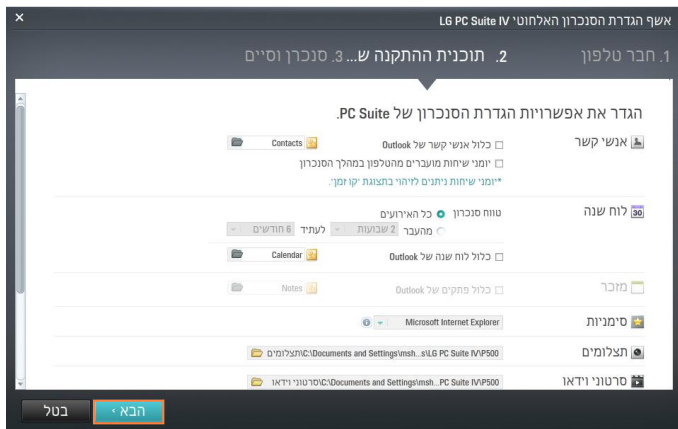

6.

לחץ על "הבא".

7.