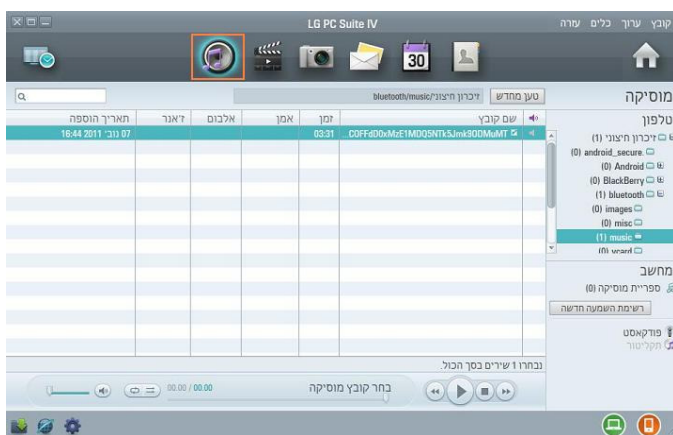

- וודא כי קיים כזיכרון במכשירך.

1.

לחץ על צלמית "LG PC suite"

2.

חבר את מכשירך.

3.

בחר ב"מוסיקה".

לתשומת לבך: