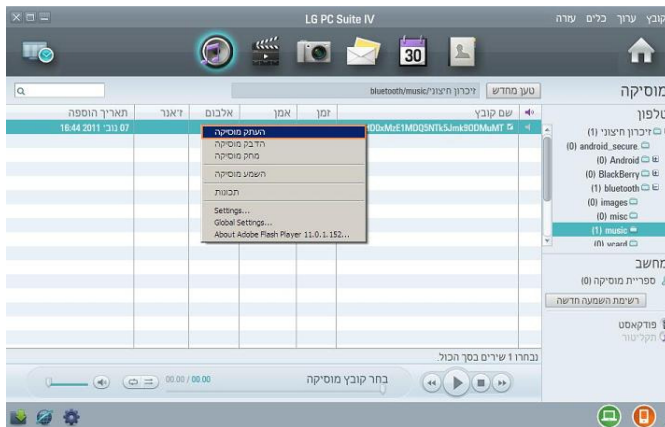

לחץ לחצן ימני על הקבצים המסומנים והקש על "העתק מוסיקה".

6.