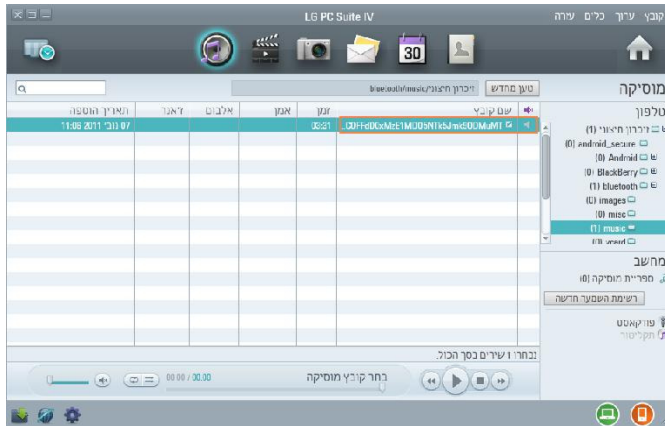

4.

סמן את הקבצים הרצויים להעתקה.

5.