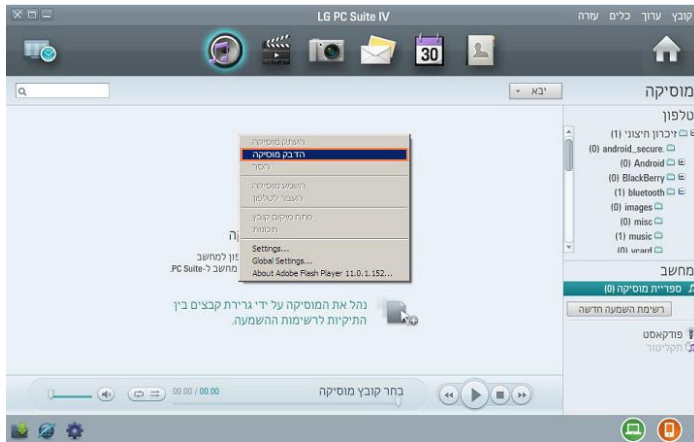

4.

סמן את הקבצים הרצויים להעתקה.

5.

לחץ לחצן ימני על הקבצים המסומנים והקש על "העתק מוסיקה".

6.

תחת הכותרת "מחשב" בחר בצלמית "ספריית מוסיקה".

לתשומת לבך:

- פרטנר אינה אחראית לנזק שנגרם למכשיר ו/או למערכות אחרות של הלקוח ו/או לצדדים שלישיים, עקב התקנה ו/או שימוש בתוכנות ו/או ביישומים.
- התקנה ו/או שימוש בתוכנות ו/או ביישומים שאינם מאושרים לשימוש על ידי פרטנר, וכן התקנה, תפעול או הסרה של תוכנות ו/או יישומים המאושרים לשימוש על ידי פרטנר, שלא על פי הנחיות פרטנר, עשויים לגרום נזק למכשיר ו/או למערכות אחרות של הלקוח ו/או לצדדים שלישיים, ופרטנר אינה אחראית לכל נזק שייגרם כאמור.
- לפני כל ביצוע פעולה במכשיר בהתאם לאמור באתר זה, עלך לדאוג לגיבוי כל המידע והנתונים (כולל תוכנות חיצוניות) אשר נמצאים במכשיר.
- השימוש בעמודים אלה ובמידע המופיע בהם כפוף להבהרה המשפטית המופיעה באתר ולתנאי השימוש באתר, לרבות אך מבלי לגרום בכל הנוגע לזכויות יוצרים בקשר לעמודים אלה ולמידע המופיע בהם.