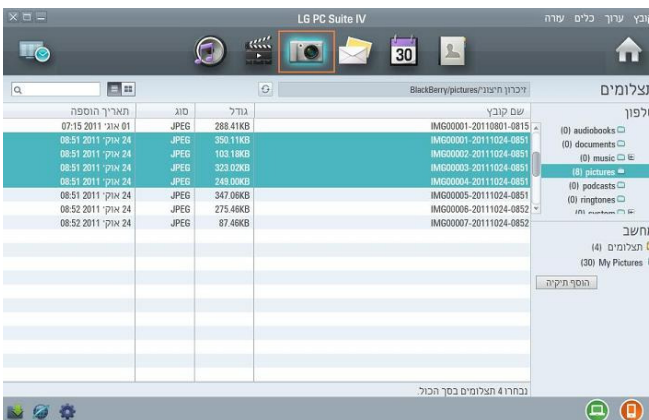

- וודא כי קיים כ.זיכרון במכשירך.

1.

לחץ על צלמית "LG PC Suite"

2.

חבר את מכשירך.

3.

בחר ב"תצלומים".

לתשומת לבך: