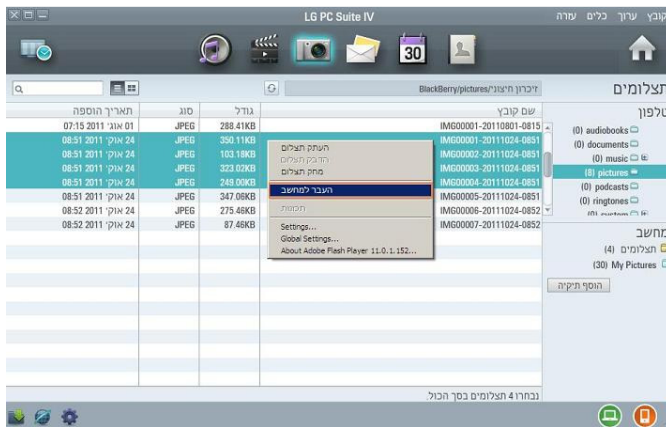

4.

סמן את הקבצים הרצויים להעתקה.

שים לב:

- בחלונית הימנית תצפה בתיקיות הנמצאות במכשיר.
- בחלונית השמאלית תמצא קבצים הקיימים בתיקיה הנבחרת.

5.

לחץ לחצן ימני על הקבצים המסומנים ובחר ב"העבר למחשב/מכשיר".

6.

בסיום ההעברה תופיע ההודעה הבאה.