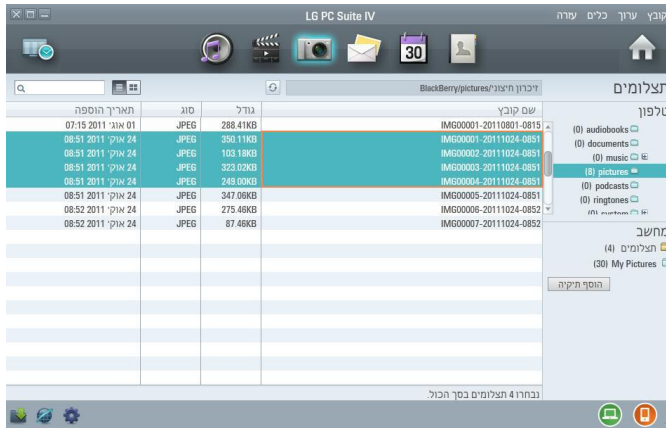

4.

סמן את הקבצים הרצויים להעתקה.

שים לב:

- בחלונית הימנית תצפה בתיקיות הנמצאות במכשיר.
- בחלונית השמאלית תמצא קבצים הקיימים בתיקיה הנבחרת.

5.