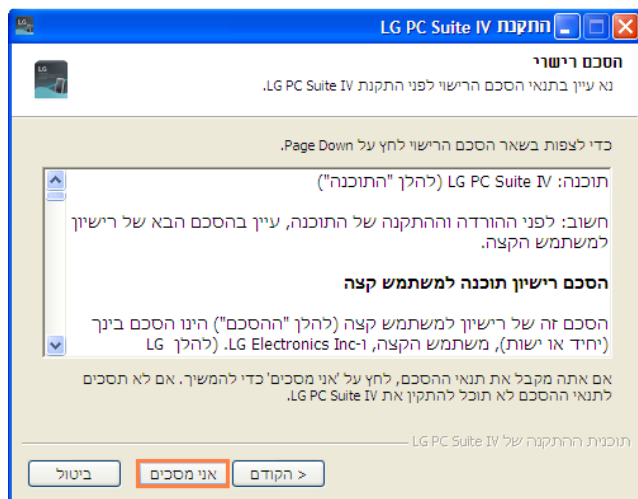

.3

לחץ על "אני מסכים".

.4