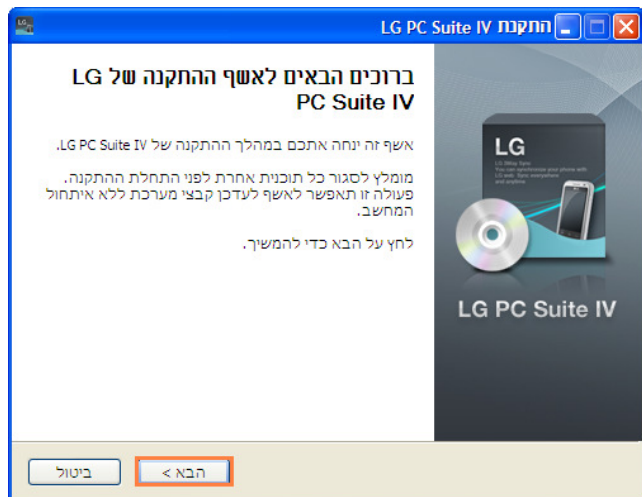

- הורדת התוכנה מתבצעת מאתר החברה של Brimag-telecom.

.1

בחר את שפת ההתקנה הרצויה ולחץ על  
"LG PC Suite"

.2

לחץ על "הבא".