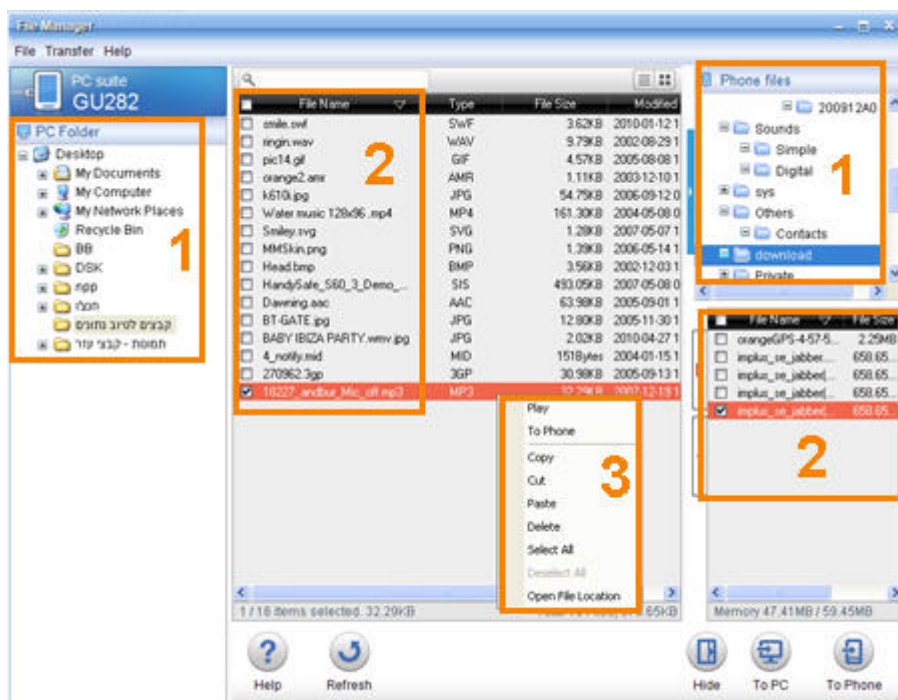

- ניתן להתקין את התוכנה במתוך דיסק המצורף לערכה.

.1

לחץ על איקון "LG PC Suite III" שולחן העבודה.

.2

לחץ על "Contents"

לתשומת לבך:

- פרטנר אינה אחראית לנזק שנגרם למכשיר ו/או למערכות אחרות של הלקוח ו/או לצדדים שלישיים, עקב התקנה ו/או שימוש בתוכנות ו/או ביישומים.
- התקנה ו/או שימוש בתוכנות ו/או ביישומים שאינם מאושרים לשימוש על ידי פרטנר, וכן התקנה, תפעול או הסרה של תוכנות ו/או יישומים המאפשרים לשימוש על ידי פרטנר, שלא על פי הנחיות פרטנר, עשויים לגרום נזק למכשיר ו/או למערכות אחרות של הלקוח ו/או לצדדים שלישיים, ופרטנר אינה אחראית לכל נזק שייגרם כאמור.
- לפני כל ביצוע פעולה במכשיר בהתאם לאמור באתר זה, עליך לדאוג לגיבוי כל המידע והנתונים (כולל תוכנות חיצוניות) אשר נמצאים במכשיר.
- השימוש בעמודים אלה ובמידע המופיע בהם כפוף להבהרה המשפטית המופיעה באתר ולתנאי השימוש באתר, לרבות אך מבלי לגרוע בכל הנוגע לזכויות יוצרים בקשר לעמודים אלה ולמידע המופיע בהם.

3

1. בחר את התיקייה הרצויה המכשיר/המחשב.
2. סמן את התוכן הרצוי מתוך התיקייה
3. לחץ על המקש הימני של העכבר ובחר בפעולה הרצויה (לדוגמה "Copy").

4

1. בחר את מיקום היעד במחשב/מכשיר.
2. לחץ על המקש הימני של העכבר במיקום הרצוי ובחר בפעולה הרצויה (לדוגמה "Paste").