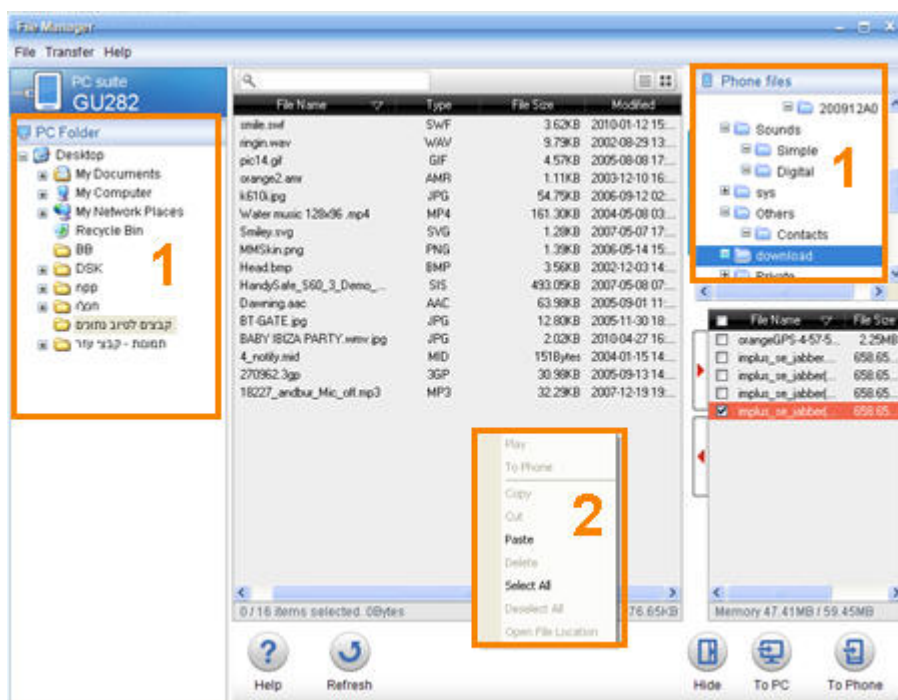

- ניתן להתקין את התוכנה במתוך דיסק המצורף לערכה.

.1

לחץ על איקון "LG PC Suite III" שולחן העבודה.

.2

לחץ על "Contents"

לתשומת לבך:

- פרטנר אינה אחראית לנזק שנגרם למכשיר ו/או למערכות אחרות של הלקוח ו/או לצדדים שלישיים, עקב התקנה ו/או שימוש בתוכנות ו/או ביישומים.
- התקנה ו/או שימוש בתוכנות ו/או ביישומים שאינם מאושרים לשימוש על ידי פרטנר, וכן התקנה, תפעול או הסרה של תוכנות ו/או יישומים המאפשרים לשימוש על ידי פרטנר, שלא על פי הנחיות פרטנר, עשויים לגרום נזק למכשיר ו/או למערכות אחרות של הלקוח ו/או לצדדים שלישיים, ופרטנר אינה אחראית לכל נזק שייגרם כאמור.
- לפני כל ביצוע פעולה במכשיר בהתאם לאמור באתר זה, עליך לדאוג לגיבוי כל המידע והנתונים (כולל תוכנות חיצוניות) אשר נמצאים במכשיר.
- השימוש בעמודים אלה ובמידע המופיע בהם כפוף להבהרה המשפטית המופיעה באתר ולתנאי השימוש באתר, לרבות אך מבלי לגרוע בכל הנוגע לזכויות יוצרים בקשר לעמודים אלה ולמידע המופיע בהם.

3

1. בחר את התיקייה הרצויה המכשיר/המחשב.
2. סמן את התוכן הרצוי מתוך התיקייה
3. לחץ על המקש הימני של העכבר ובחר בפעולה הרצויה (לדוגמה "Copy").

4

1. בחר את מיקום היעד במחשב/מכשיר.
2. לחץ על המקש הימני של העכבר במיקום הרצוי ובחר בפעולה הרצויה (לדוגמה "Paste").