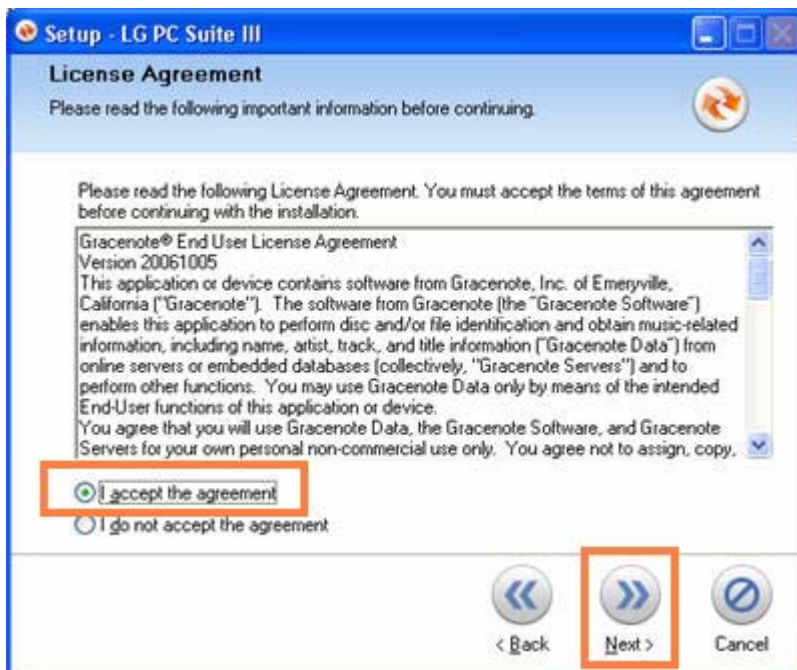

בחר בשפה הרצויה  
להתקנה ולחץ על  
"LG PC Suite"  
הערה: מומלץ לבחור ב-  
English.

.4

לחץ על "Next".

.5

סמן את תיבת הבחירה:  
 "I accept the agreement"  
 ולחץ על "Next".

.6

בחר במיקום הרצוי  
להתקנת התוכנה ולחץ על  
"Next".  
הערה: מומלץ להשאיר את  
מיקום ברירת המחדל.