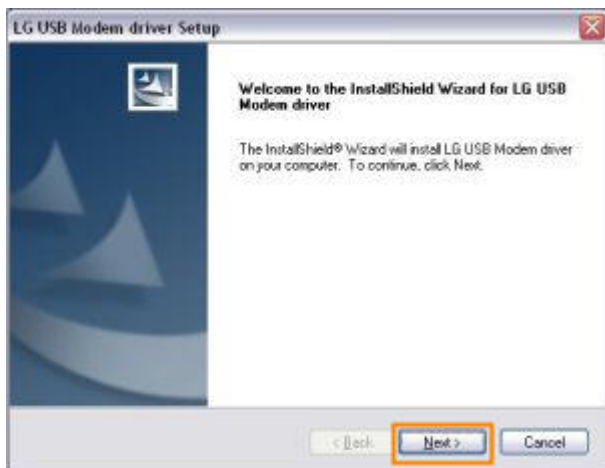

.7

סמן את האפשרויות  
הרצויות:  
1. Create a desktop icon  
2. Create a Quick Launch icon  
להתקנת התוכנה לחץ על  
"Next".

המתן בעת התקנת  
התוכנה.

.9

לסיום ההתקנה לחץ על  
".Finish"

.10

כעת יותקן מנהל ההתקן של  
מודם USB שקיים במכשיר,  
לחץ על "Next".