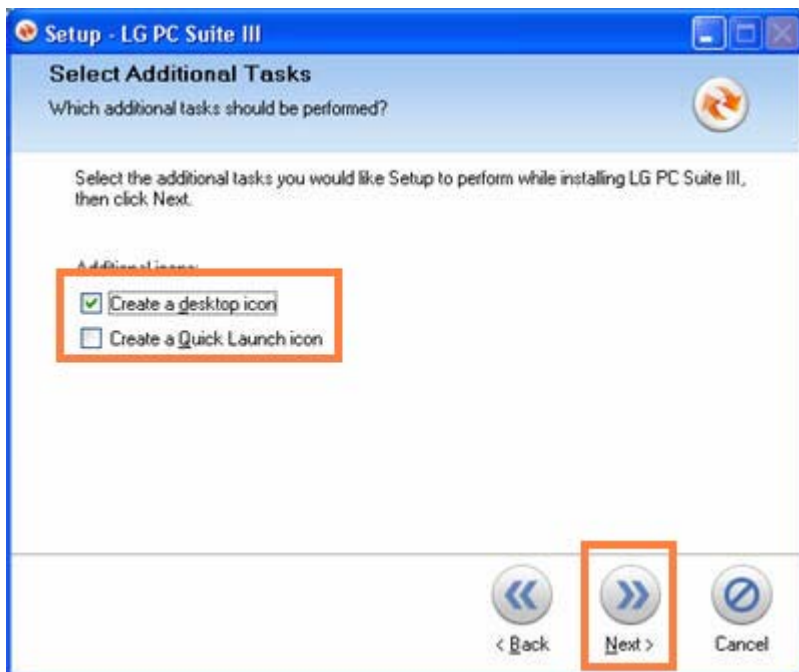

סמן את האפשרויות
הרצויות:
1. Create a desktop icon
2. Create a Quick Launch icon
להתקנת התוכנה לחץ על
"Next".