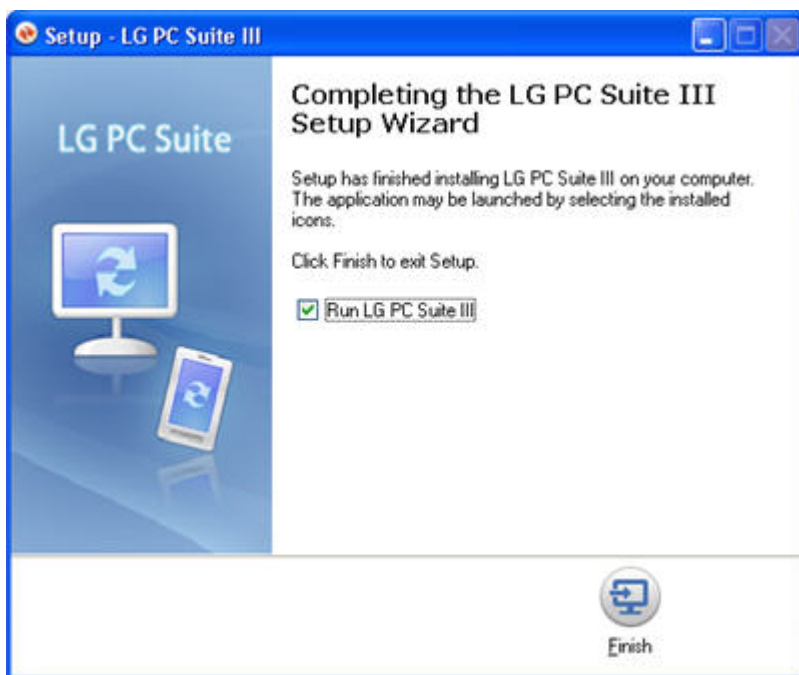

לסיום ההתקנה לחץ על "Finish".

לתשומת לבך:

- פרטנר אינה אחראית לנזק שנגרם למכשיר ו/או למערכות אחרות של הלקוח ו/או לצדדים שלישיים, עקב התקנה ו/או שימוש בתוכנות ו/או ביישומים.
- התקנה ו/או שימוש בתוכנות ו/או ביישומים שאינם מאושרים לשימוש על ידי פרטנר, וכן התקנה, תפעול או הסרה של תוכנות ו/או יישומים המאפשרים לשימוש על ידי פרטנר, שלא על פי הנחיות פרטנר, עשויים לגרום נזק למכשיר ו/או למערכות אחרות של הלקוח ו/או לצדדים שלישיים, ופרטנר אינה אחראית לכל נזק שייגרם כאמור.
- לפני כל ביצוע פעולה במכשיר בהתאם לאמור באתר זה, עליך לדאוג לגיבוי כל המידע והנתונים (כולל תוכנות חיצוניות) אשר נמצאים במכשיר.
- השימוש בעמודים אלה ובמידע המופיע בהם כפוף להבהרה המשפטית המופיעה באתר ולתנאי השימוש באתר, לרבות אך מבלי לגרוע בכל הנוגע לזכויות יוצרים בקשר לעמודים אלה ולמידע המופיע בהם.