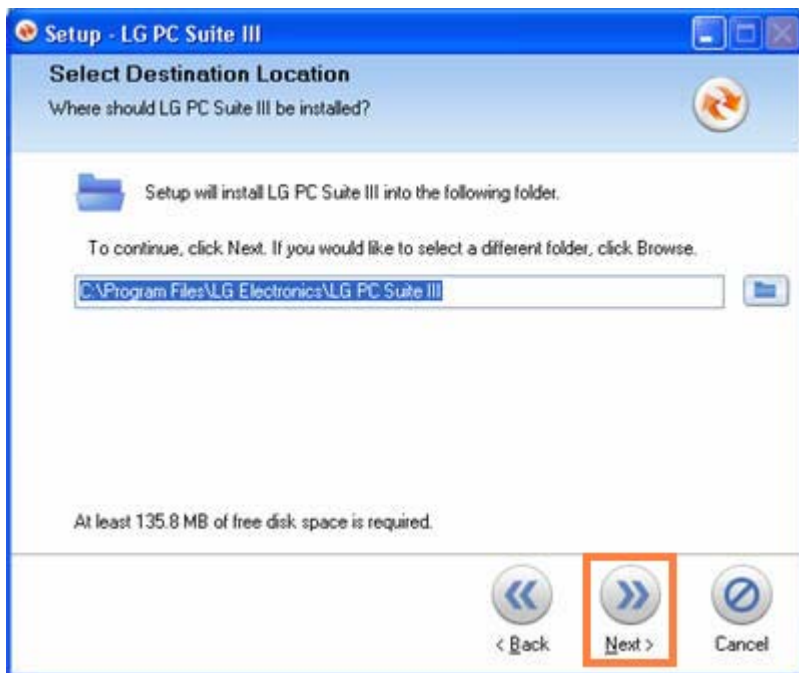

בחר בשפה הרצויה  
להתקנה ולחץ על  
"LG PC Suite"  
הערה: מומלץ לבחור ב-  
English.

.4

לחץ על "Next".

.5

סמן את תיבת הבחירה:  
 "I accept the agreement"  
 ולחץ על "Next".

.6

בחר במיקום הרצוי  
להתקנת התוכנה ולחץ על  
"Next".  
הערה: מומלץ להשאיר את  
מיקום ברירת המחדל.