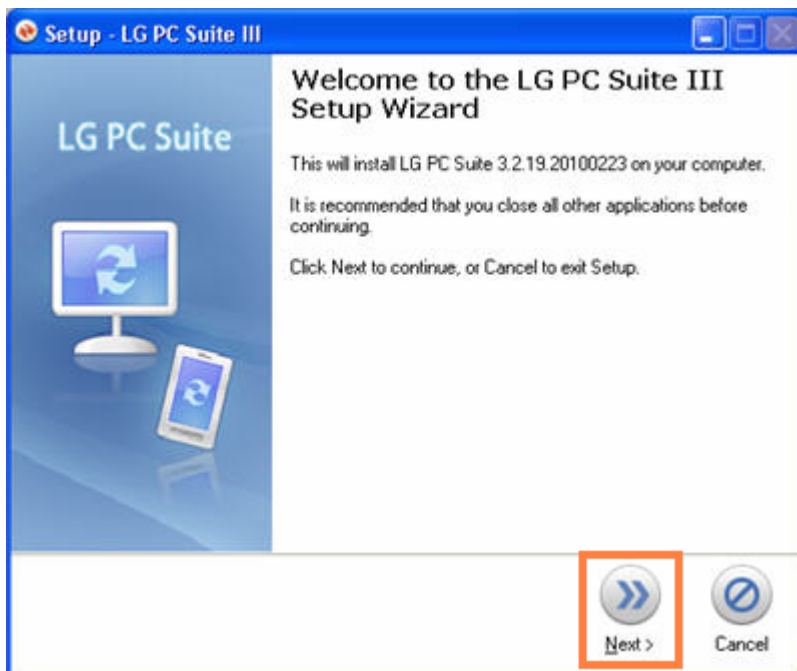

.4

לחץ על "Next".

.5