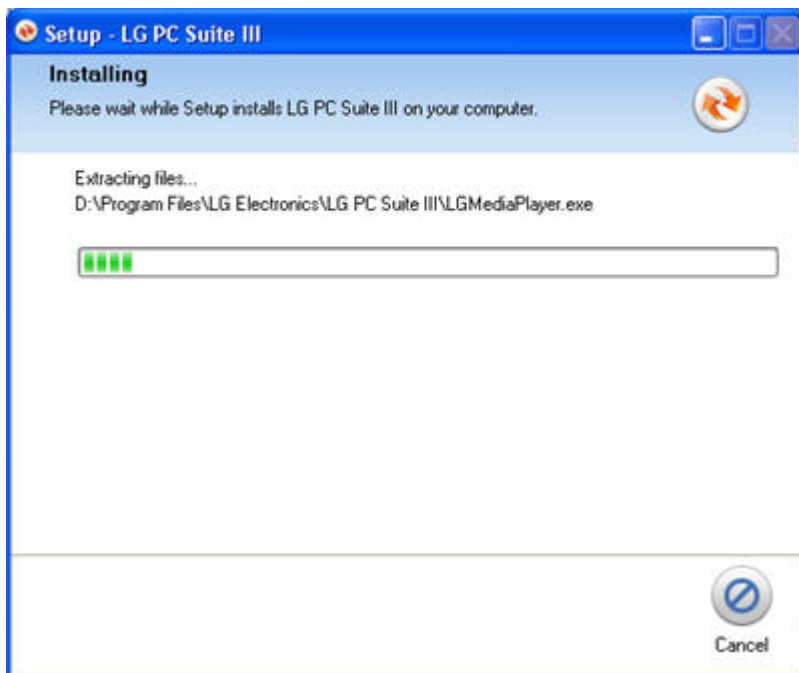

המתן בעת התקנת
התוכנה.