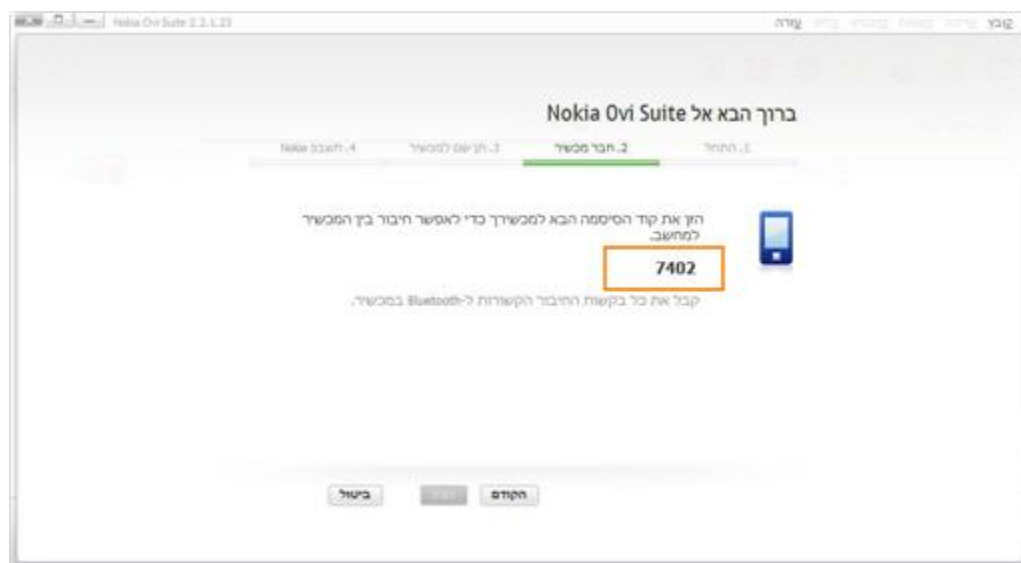

16.

- הערה :**
- וודא כי המכשיר לא נעול עם קוד אבטחה.
 - וודא כי רכיב ה-Bluetooth פעיל והמכשיר גלוי לכל

סמן את המכשיר הרצוי מרשימת המכשירים.

לחץ על: "הבא".

17.

הזן את סיסמת השייך במכשיר ואפשר למחשב להתחבר למכשיר.