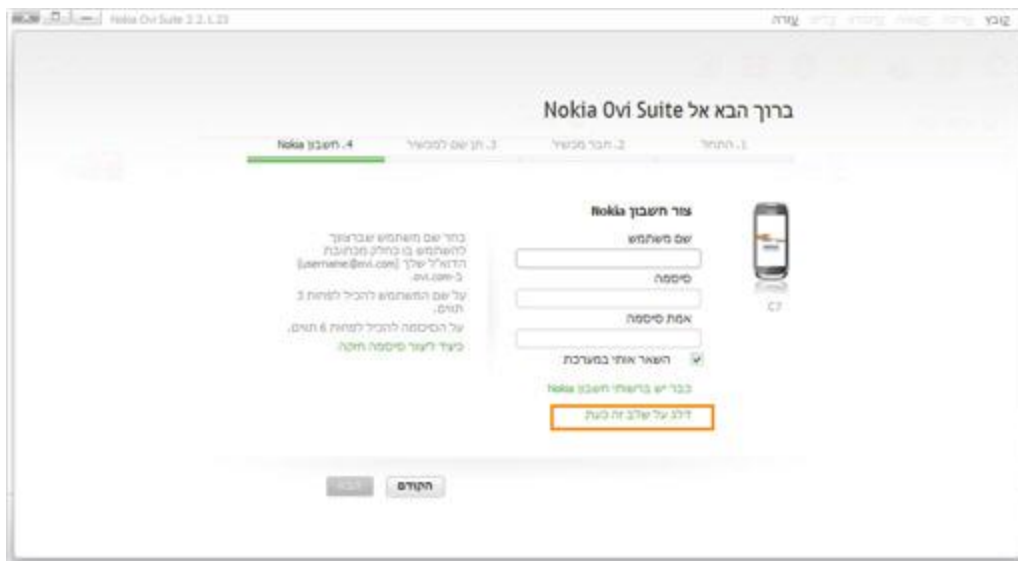

14.

דרך מסך זה ניתן להרשם לשירותי OVI של נוקיה לביצוע הרשמה עקוב אחרי הוראות המסך. לדילוג על תהליך ההרשמה לחץ על: "דלג על שלב זה כעת".

15.