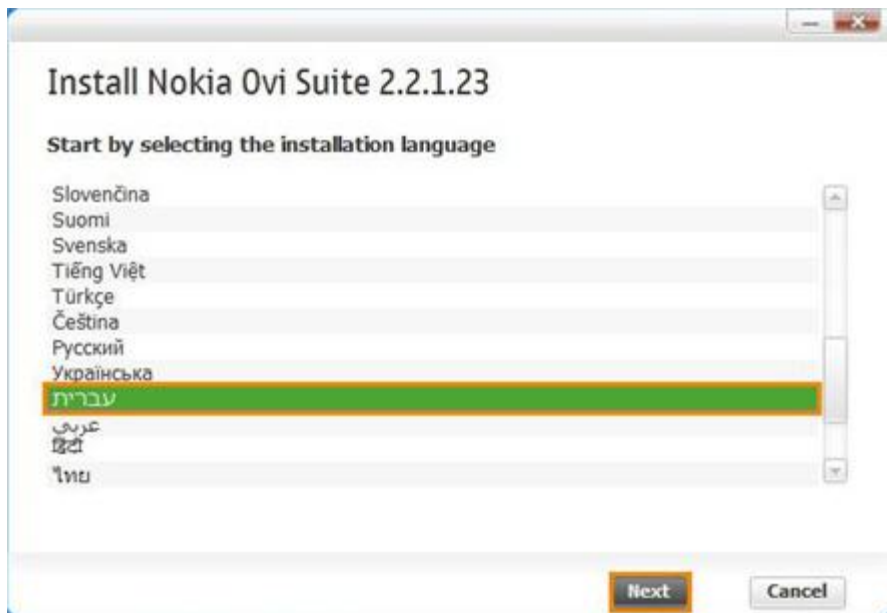

3.

סמן את השפה
"עברית".

לחץ על:
"Next"

4.