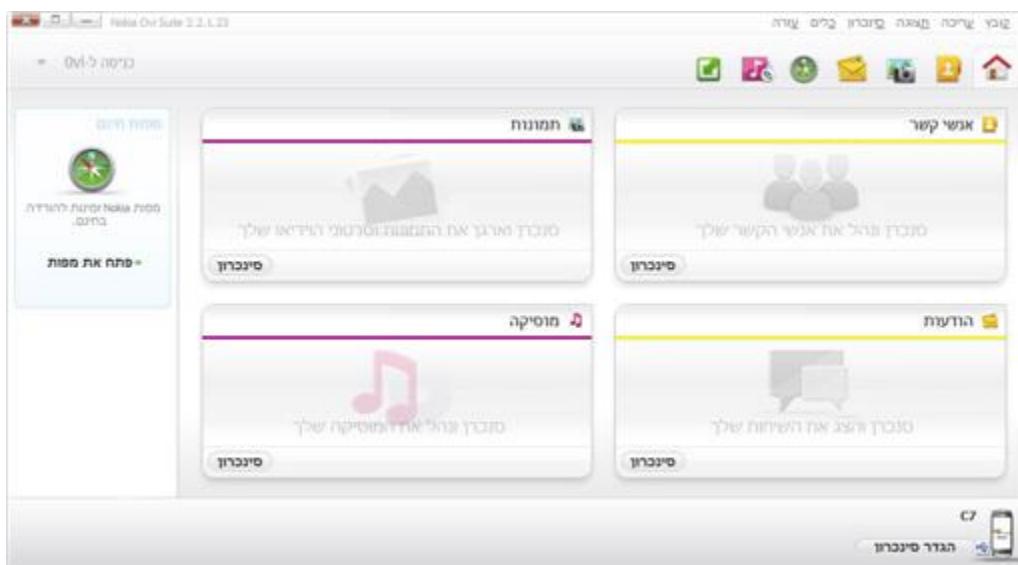

ניתן לראות בחלק הימני התחתון את זיהוי המכשיר

לתשומת לבך:

- פרטנר אינה אחראית לנזק שנגרם למכשיר ו/או למערכות אחרות של הלקוח ו/או לצדדים שלישיים, עקב התקנה ו/או שימוש בתוכנות ו/או ביישומים.
- התקנה ו/או שימוש בתוכנות ו/או ביישומים שאינם מאושרים לשימוש על ידי פרטנר, וכן התקנה, תפעול או הסרה של תוכנות ו/או ביישומים המאושרים לשימוש על ידי פרטנר, שלא על פי הנחיות פרטנר, עשויים לגרום נזק למכשיר ו/או למערכות אחרות של הלקוח ו/או לצדדים שלישיים, ופרטנר אינה אחראית לכל נזק שייגרם כאמור.
- לפני כל ביצוע פעולה במכשיר בהתאם לאמור באתר זה, עליך לדאוג לגיבוי כל המידע והנתונים (כולל תוכנות חיצוניות) אשר נמצאים במכשיר.
- השימוש בעמודים אלה ובמידע המופיע בהם כפוף להבהרה המשפטית המופיעה באתר ולתנאי השימוש באתר, לרבות אך מבלי לגרוע בכל הנוגע לזכויות יוצרים בקשר לעמודים אלה ולמידע המופיע בהם.