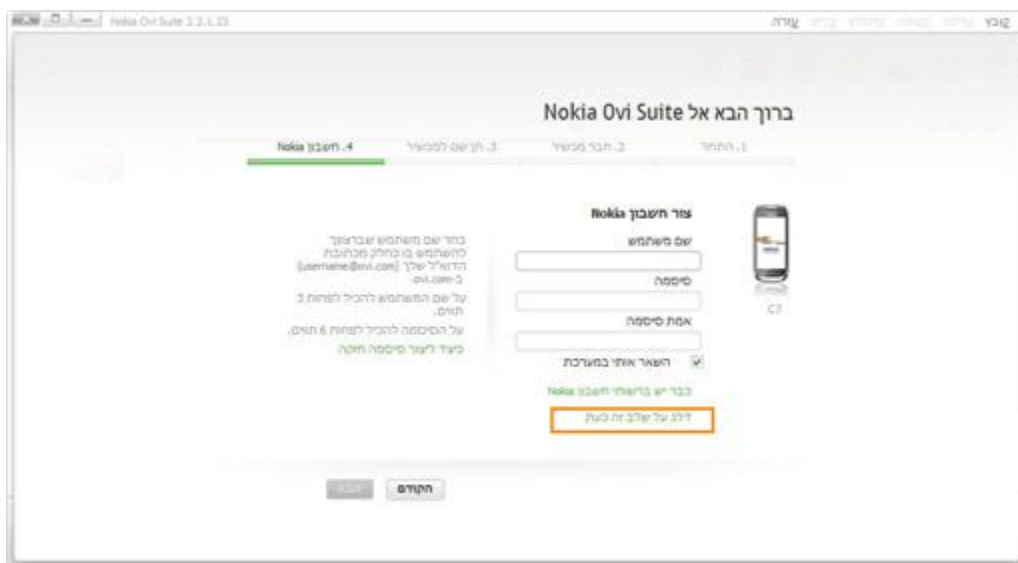

20.

דרך מסך זה ניתן להרשם לשירותי OVI של נוקיה לביצוע הרשמה עקוב אחרי הוראות המסך.

לדילוג על תהליך ההרשמה לחץ על: "דלג על שלב זה כעת".

21.