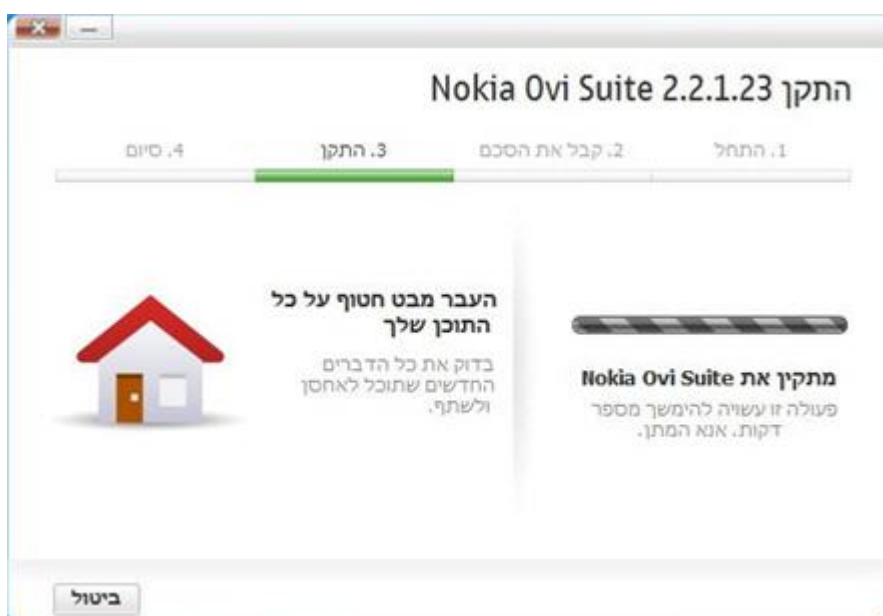

המתן בזמן התקנת התוכנה.

לתשומת לבך:

- פרטנר אינה אחראית לנזק שנגרם למכשיר ו/או למערכות אחרות של הלקוח ו/או לצדדים שלישיים, עקב התקנה ו/או שימוש בתוכנות ו/או ביישומים.
- התקנה ו/או שימוש בתוכנות ו/או ביישומים שאינם מאושרים לשימוש על ידי פרטנר, וכן התקנה, תפעול או הסרה של תוכנות ו/או יישומים המאושרים לשימוש על ידי פרטנר, שלא על פי הנחיות פרטנר, עשויים לגרום נזק למכשיר ו/או למערכות אחרות של הלקוח ו/או לצדדים שלישיים, ופרטנר אינה אחראית לכל נזק שייגרם כאמור.
- לפני כל ביצוע פעולה במכשיר בהתאם לאמור באתר זה, עליך לדאוג לגיבוי כל המידע והנתונים (כולל תוכנות חיצוניות) אשר נמצאים במכשיר.
- השימוש בעמודים אלה ובמידע המופיע בהם כפוף להבהרה המשפטית המופיעה באתר ולתנאי השימוש באתר, לרבות אך מבלי לגרוע בכל הנוגע לזכויות יוצרים בקשר לעמודים אלה ולמידע המופיע בהם.