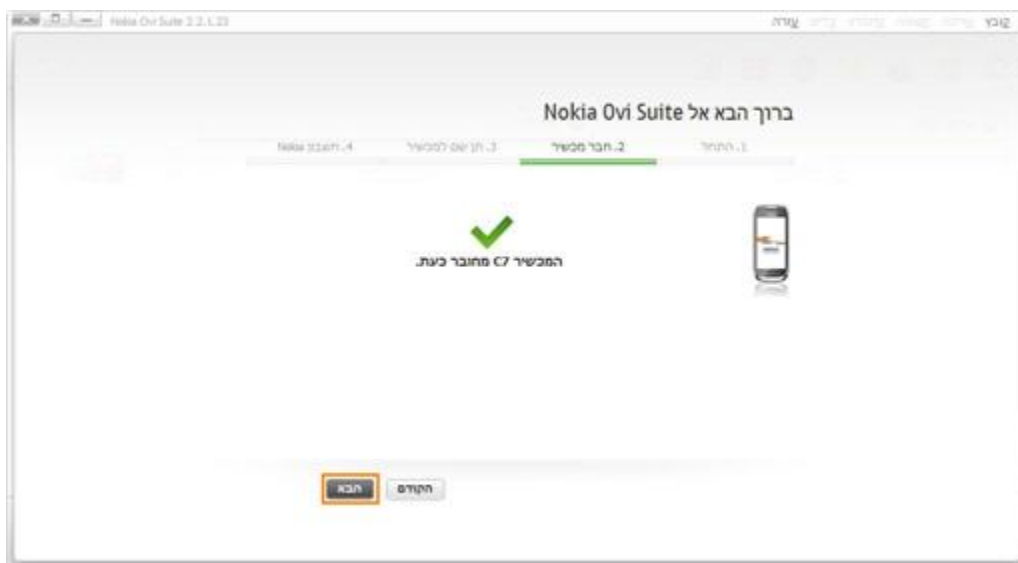

12.

1. **הערה :**
2. וודא כי המכשיר לא נעול עם קוד אבטחה.
   - וודא כי המכשיר נמצא במצב: Pc Suite / מצב ברירת מחדל / OVI Suite

לחץ על: "הבא".

13.