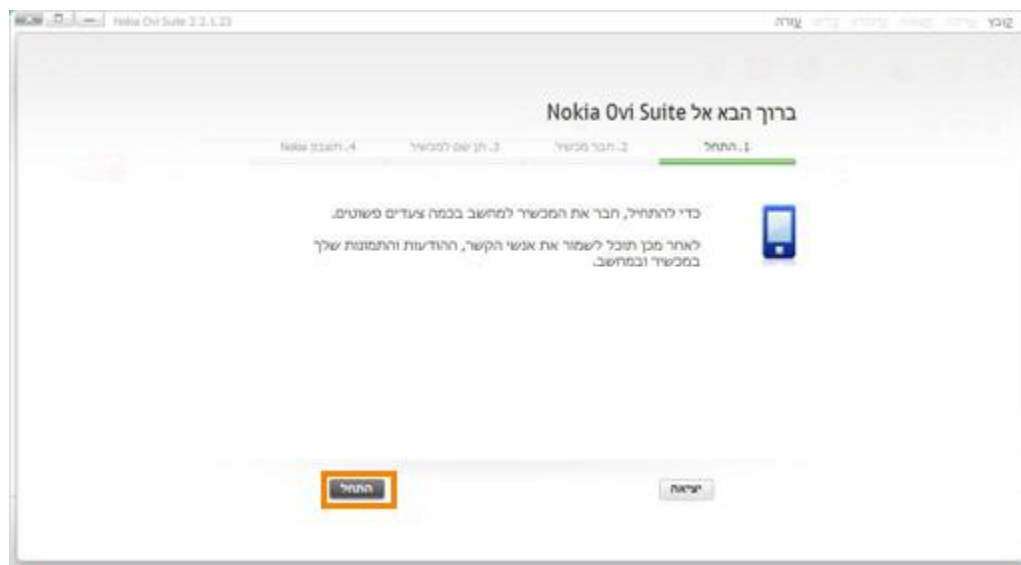

10.

לחץ על:
"התחל"

11.