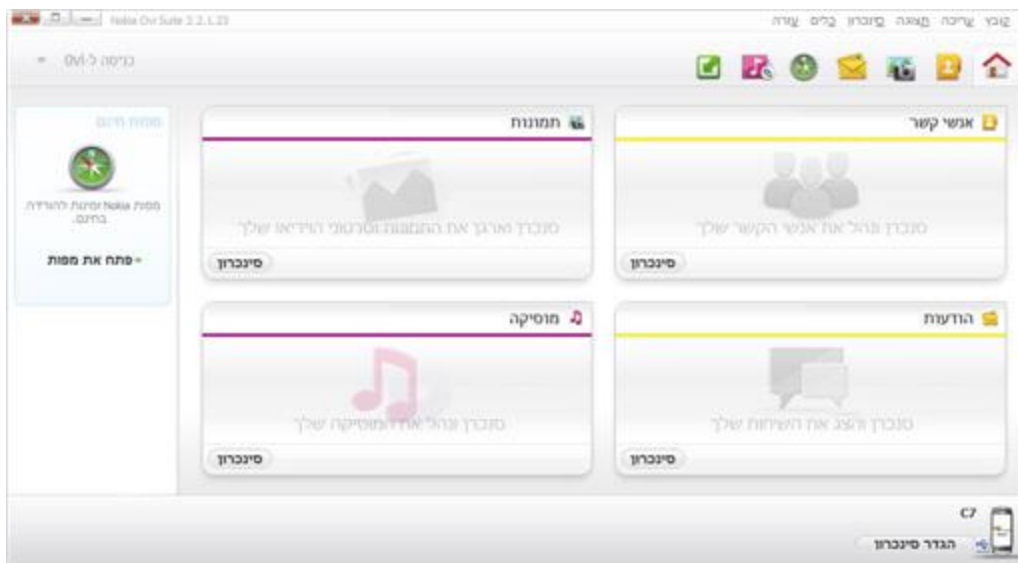

ניתן לראות בחלק הימני התחתון את זיהוי המכשיר

לתשומת לבך:

- פרטנר אינה אחראית לנזק שנגרם למכשיר ו/או למערכות אחרות של הלקוח ו/או לצדדים שלישיים, עקב התקנה ו/או שימוש בתוכנות ו/או ביישומים.
- התקנה ו/או שימוש בתוכנות ו/או ביישומים שאינם מאושרים לשימוש על ידי פרטנר, וכן התקנה, תפעול או הסרה של תוכנות ו/או ביישומים המאושרים לשימוש על ידי פרטנר, שלא על פי הנחיות פרטנר, עשויים לגרום נזק למכשיר ו/או למערכות אחרות של הלקוח ו/או לצדדים שלישיים, ופרטנר אינה אחראית לכל נזק שייגרם כאמור.
- לפני כל ביצוע פעולה במכשיר בהתאם לאמור באתר זה, עליך לדאוג לגיבוי כל המידע והנתונים (כולל תוכנות חיצוניות) אשר נמצאים במכשיר.
- השימוש בעמודים אלה ובמידע המופיע בהם כפוף להבהרה המשפטית המופיעה באתר ולתנאי השימוש באתר, לרבות אך מבלי לגרוע בכל הנוגע לזכויות יוצרים בקשר לעמודים אלה ולמידע המופיע בהם.