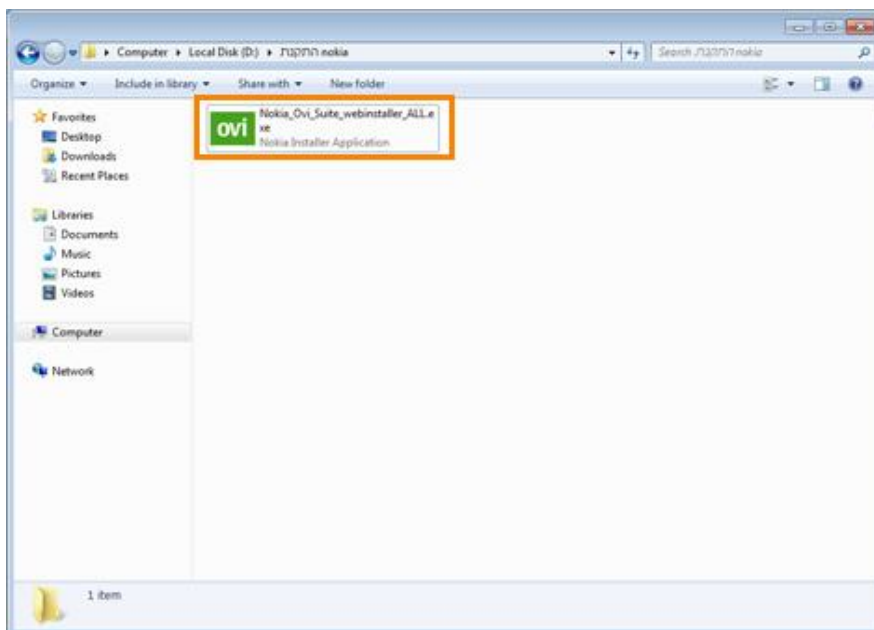

Nokia OVI Suite

התקנת התוכנה וחיבור ראשוני

- וודא כי ברשותך הרשאות Administrator להתקנת תוכנות במחשב
- וודא כי לא מחובר כל מכשיר למחשב

.1

אתר את קובץ התקנת התוכנה.
לחץ לחיצה כפולה על המקש
השמאלי על אייקון התקנת
התוכנה.