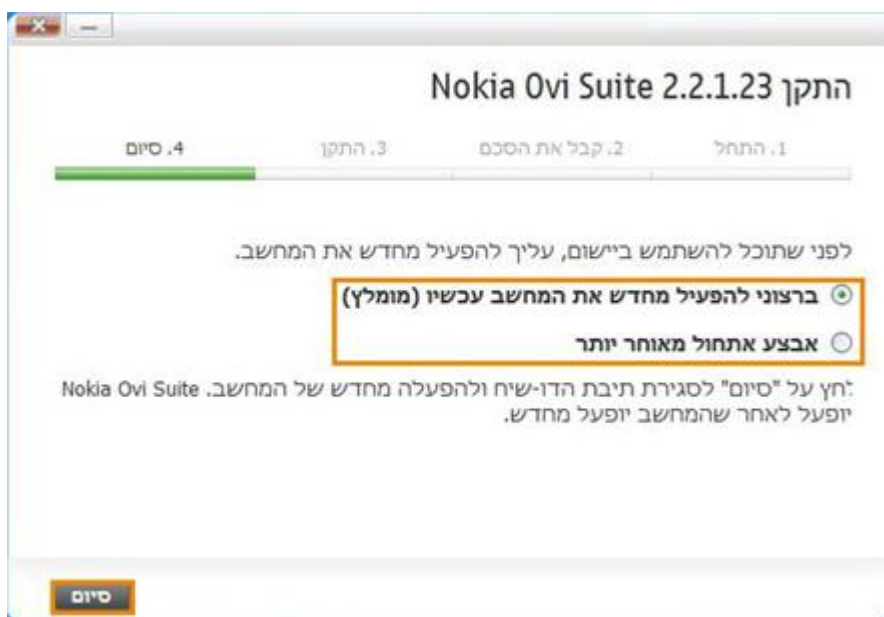

.7

באפשרותך לבחור האם לשלוח לנוקיה מידע אודות שימושך בתוכנה על ידי סימון תיבת הסימון.

לחץ על: "הבא".

.8

באפשרותך לבחור האם לבצע אתחול למחשב עם סיום התקנת התוכנה. לביצוע אתחול סמן: "ברצוני להפעיל מחדש את המחשב עכשיו"