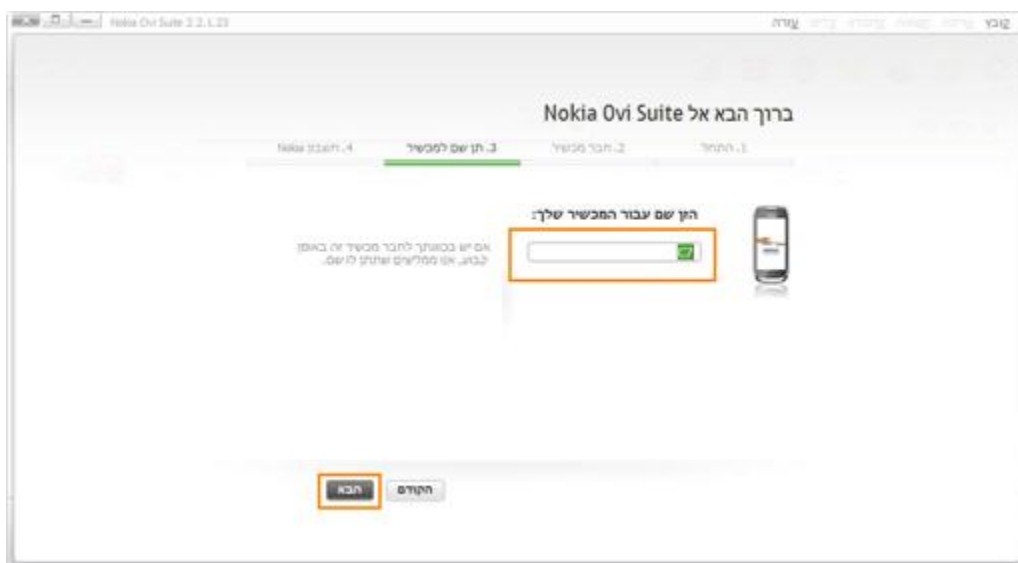

הקלד את שם המכשיר הרצוי.

לחץ על: "הבא".

לתשומת לבך:

- פרטנר אינה אחראית לנזק שנגרם למכשיר ו/או למערכות אחרות של הלקוח ו/או לצדדים שלישיים, עקב התקנה ו/או שימוש בתוכנות ו/או ביישומים.
- התקנה ו/או שימוש בתוכנות ו/או ביישומים שאינם מאושרים לשימוש על ידי פרטנר, וכן התקנה, תפעול או הסרה של תוכנות ו/או יישומים המאושרים לשימוש על ידי פרטנר, שלא על פי הנחיות פרטנר, עשויים לגרום נזק למכשיר ו/או למערכות אחרות של הלקוח ו/או לצדדים שלישיים, ופרטנר אינה אחראית לכל נזק שייגרם כאמור.
- לפני כל ביצוע פעולה במכשיר בהתאם לאמור באתר זה, עליך לדאוג לגיבוי כל המידע והנתונים (כולל תוכנות חיצוניות) אשר נמצאים במכשיר.
- השימוש בעמודים אלה ובמידע המופיע בהם כפוף להבהרה המשפטית המופיעה באתר ולתנאי השימוש באתר, לרבות אך מבלי לגרוע בכל הנוגע לזכויות יוצרים בקשר לעמודים אלה ולמידע המופיע בהם.