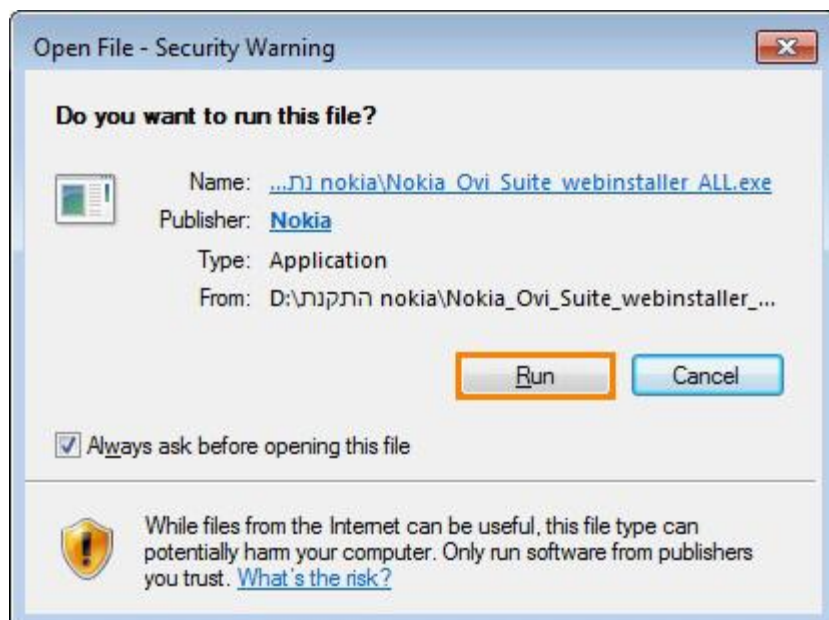

לחץ על:
"Run"

לתשומת לבך:

- פרטנר אינה אחראית לנזק שנגרם למכשיר ו/או למערכות אחרות של הלקוח ו/או לצדדים שלישיים, עקב התקנה ו/או שימוש בתוכנות ו/או ביישומים.
- התקנה ו/או שימוש בתוכנות ו/או ביישומים שאינם מאושרים לשימוש על ידי פרטנר, וכן התקנה, תפעול או הסרה של תוכנות ו/או יישומים המאושרים לשימוש על ידי פרטנר, שלא על פי הנחיות פרטנר, עשויים לגרום נזק למכשיר ו/או למערכות אחרות של הלקוח ו/או לצדדים שלישיים, ופרטנר אינה אחראית לכל נזק שייגרם כאמור.
- לפני כל ביצוע פעולה במכשיר בהתאם לאמור באתר זה, עליך לדאוג לגיבוי כל המידע והנתונים (כולל תוכנות חיצוניות) אשר נמצאים במכשיר.
- השימוש בעמודים אלה ובמידע המופיע בהם כפוף להבהרה המשפטית המופיעה באתר ולתנאי השימוש באתר, לרבות אך מבלי לגרוע בכל הנוגע לזכויות יוצרים בקשר לעמודים אלה ולמידע המופיע בהם.