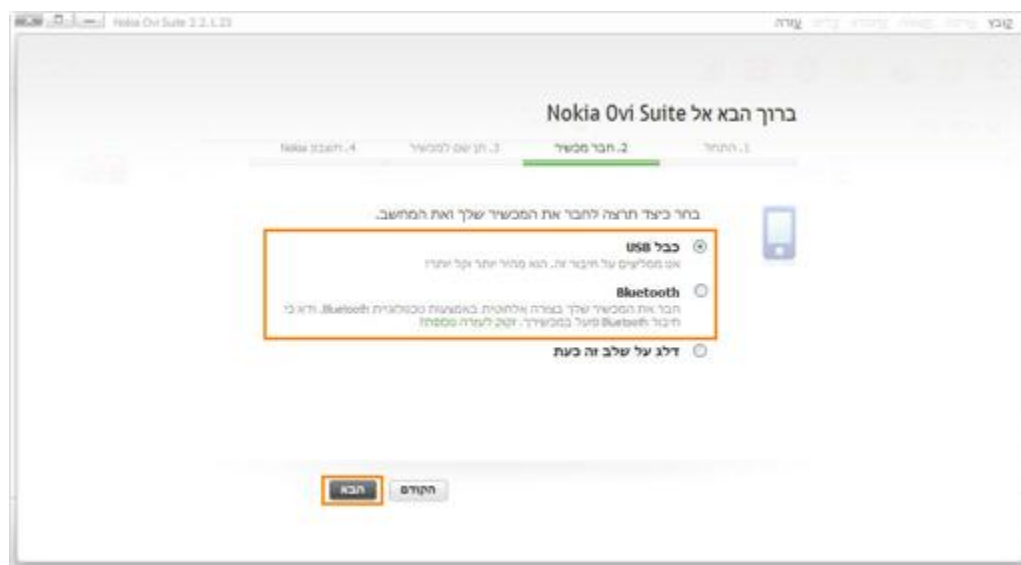

.7

באפשרותך לבחור האם לשלוח לנוקיה מידע אודות שימושך בתוכנה על ידי סימון תיבת הסימון.

לחץ על: "הבא".

.8

באפשרותך לבחור האם לבצע אתחול למחשב עם סיום התקנת התוכנה. לביצוע אתחול סמן: "ברצוני להפעיל מחדש את המחשב עכשיו"

10.

לחץ על:
"התחל"

11.

בחר את סוג החיבור הרצוי:

לחץ על:
"הבא".

להמשך לחץ על סוג החיבור

שברשותך:

USB