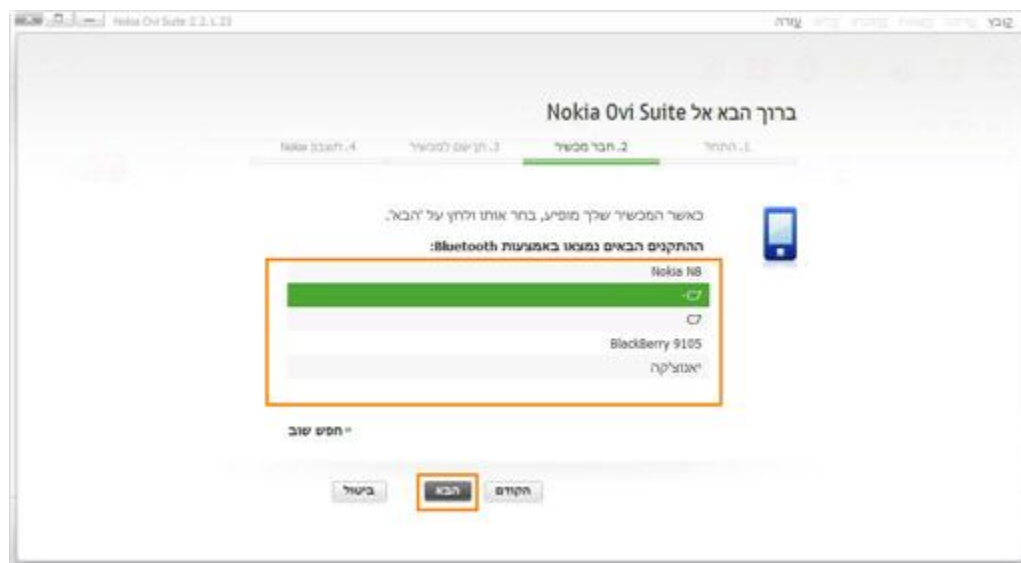

14.

דרך מסך זה ניתן להרשם לשירותי OVI של נוקיה לביצוע הרשמה עקוב אחרי הוראות המסך. לדילוג על תהליך ההרשמה לחץ על: "דלג על שלב זה כעת".

15.

ניתן לראות בחלק הימני התחתון את זיהוי המכשיר

לתשומת לבך:

- פרטנר אינה אחראית לנזק שנגרם למכשיר ו/או למערכות אחרות של הלקוח ו/או לצדדים שלישיים, עקב התקנה ו/או שימוש בתוכנות ו/או ביישומים.
- התקנה ו/או שימוש בתוכנות ו/או ביישומים שאינם מאושרים לשימוש על ידי פרטנר, וכן התקנה, תפעול או הסרה של תוכנות ו/או ביישומים המאושרים לשימוש על ידי פרטנר, שלא על פי הנחיות פרטנר, עשויים לגרום נזק למכשיר ו/או למערכות אחרות של הלקוח ו/או לצדדים שלישיים, ופרטנר אינה אחראית לכל נזק שייגרם כאמור.
- לפני כל ביצוע פעולה במכשיר בהתאם לאמור באתר זה, עליך לדאוג לגיבוי כל המידע והנתונים (כולל תוכנות חיצוניות) אשר נמצאים במכשיר.
- השימוש בעמודים אלה ובמידע המופיע בהם כפוף להבהרה המשפטית המופיעה באתר ולתנאי השימוש באתר, לרבות אך מבלי לגרוע בכל הנוגע לזכויות יוצרים בקשר לעמודים אלה ולמידע המופיע בהם.

16.

- הערה :**
- וודא כי המכשיר לא נעול עם קוד אבטחה.
 - וודא כי רכיב ה-Bluetooth פעיל והמכשיר גלוי לכל

סמן את המכשיר הרצוי מרשימת המכשירים.

לחץ על: "הבא".

17.

הזן את סיסמת השייך במכשיר ואפשר למחשב להתחבר למכשיר.