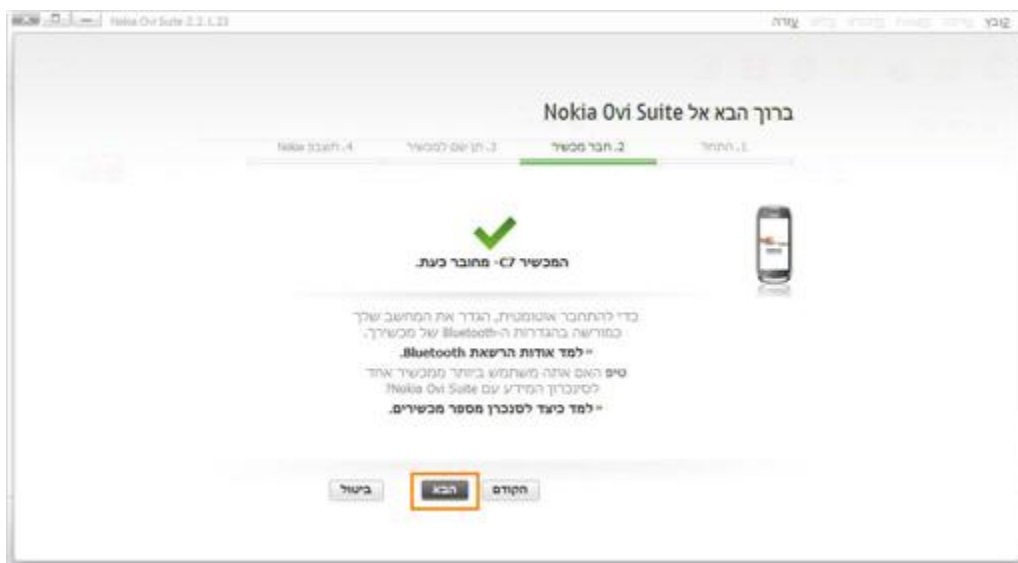

18.

לאחר הזנת הסיסמה במכשיר מסך התוכנה ישתנה למסך הבא.

לחץ על: "הבא".

19.