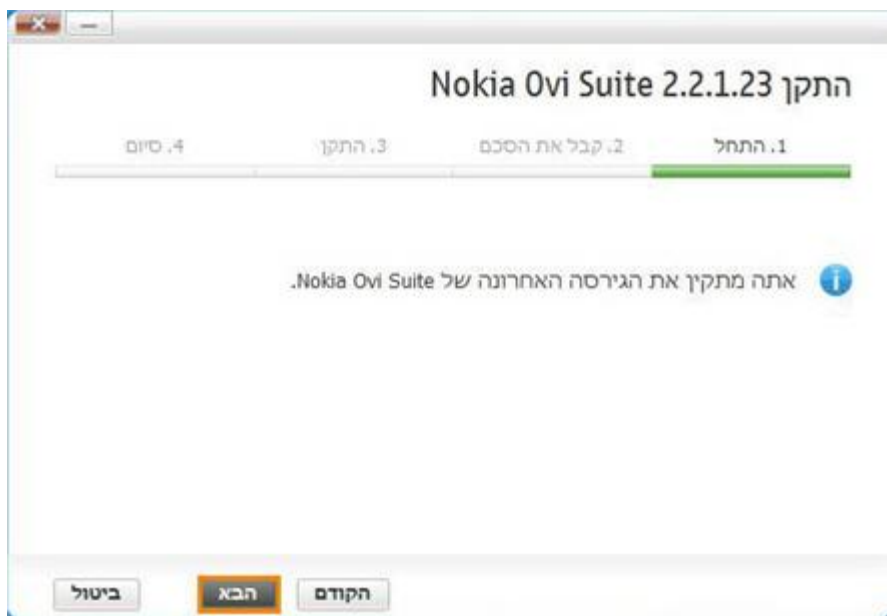

לחץ על:
"הבא".

לתשומת לבך:

- פרטנר אינה אחראית לנזק שנגרם למכשיר ו/או למערכות אחרות של הלקוח ו/או לצדדים שלישיים, עקב התקנה ו/או שימוש בתוכנות ו/או ביישומים.
- התקנה ו/או שימוש בתוכנות ו/או ביישומים שאינם מאושרים לשימוש על ידי פרטנר, וכן התקנה, תפעול או הסרה של תוכנות ו/או יישומים המאושרים לשימוש על ידי פרטנר, שלא על פי הנחיות פרטנר, עשויים לגרום נזק למכשיר ו/או למערכות אחרות של הלקוח ו/או לצדדים שלישיים, ופרטנר אינה אחראית לכל נזק שייגרם כאמור.
- לפני כל ביצוע פעולה במכשיר בהתאם לאמור באתר זה, עליך לדאוג לגיבוי כל המידע והנתונים (כולל תוכנות חיצוניות) אשר נמצאים במכשיר.
- השימוש בעמודים אלה ובמידע המופיע בהם כפוף להבהרה המשפטית המופיעה באתר ולתנאי השימוש באתר, לרבות אך מבלי לגרוע בכל הנוגע לזכויות יוצרים בקשר לעמודים אלה ולמידע המופיע בהם.