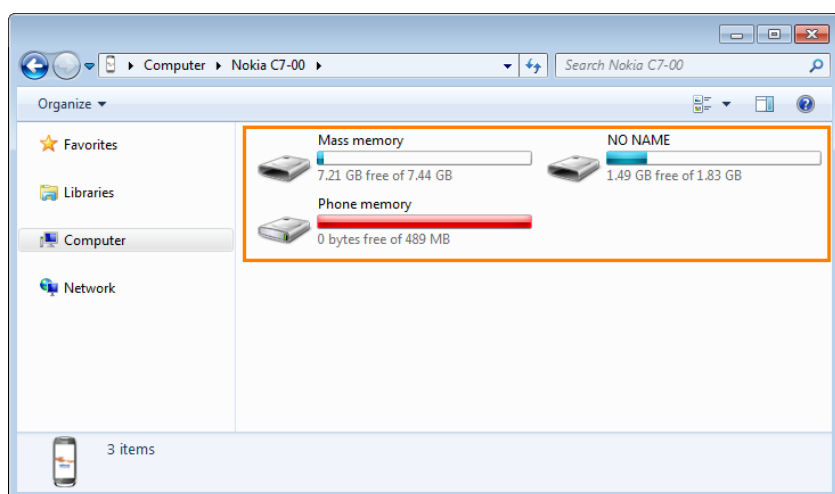

בחר בזיכרון הרצוי והמשך לשלב הבא.

לתשומת לבך:

- פרטנר אינה אחראית לנזק שנגרם למכשיר ו/או למערכות אחרות של הלקוח ו/או לצדדים שלישיים, עקב התקנה ו/או שימוש בתוכנות ו/או ביישומים.
- התקנה ו/או שימוש בתוכנות ו/או ביישומים שאינם מאושרים לשימוש על ידי פרטנר, וכן התקנה, תפעול או הסרה של תוכנות ו/או יישומים המאפשרים לשימוש על ידי פרטנר, שלא על פי הנחיות פרטנר, עשויים לגרום נזק למכשיר ו/או למערכות אחרות של הלקוח ו/או לצדדים שלישיים, ופרטנר אינה אחראית לכל נזק שייגרם כאמור.
- לפני כל ביצוע פעולה במכשיר בהתאם לאמור באתר זה, עליך לדאוג לגיבוי כל המידע והנתונים (כולל תוכנות חיצוניות) אשר נמצאים במכשיר.
- השימוש בעמודים אלה ובמידע המופיע בהם כפוף להבהרה המשפטית המופיעה באתר ולתנאי השימוש באתר, לרבות אך מבלי לגרוע בכל הנוגע לזכויות יוצרים בקשר לעמודים אלה ולמידע המופיע בהם.