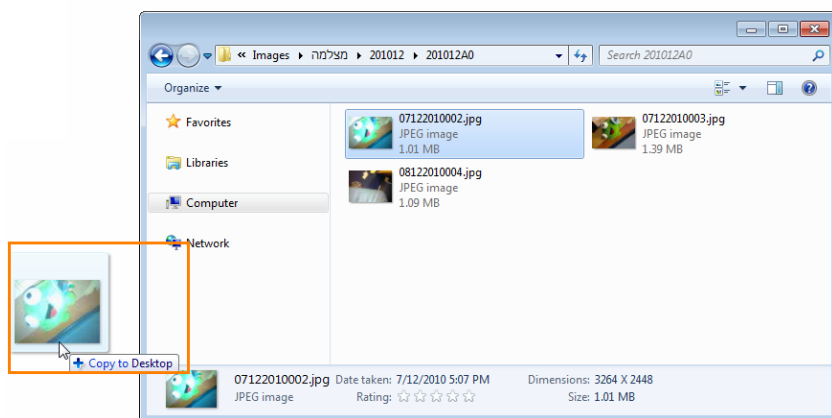

4.

בחר בתיקיה הרצויה והמשך לשלב הבא.

5.

בחר בקובץ הרצוי והמשך לשלב הבא.

הערה:

ניתן לסמן מספר קבצים על ידי לחיצה על מקש "Ctrl".
ניתן לסמן את כל הקבצים על ידי לחיצה על מקש "Ctrl" + מקש "A".

6.

להעתקת קובץ למחשב מהמכשיר גרור את הקובץ הרצוי מהמכשיר אל התיקיה הרצויה במחשב.