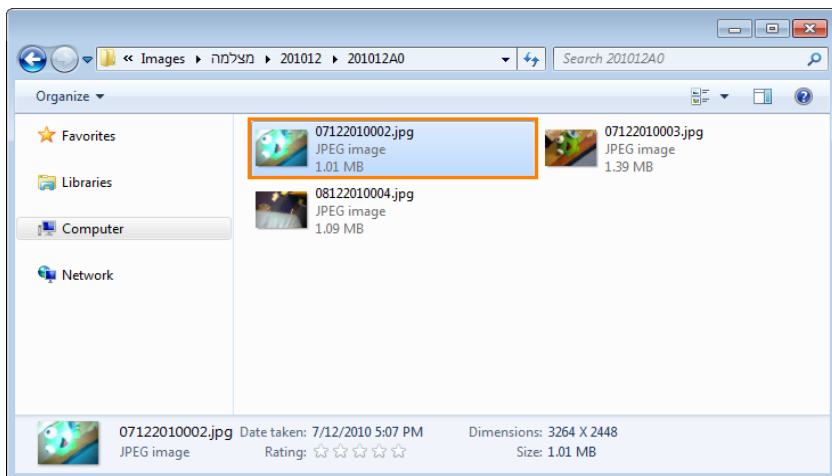

בחר בקובץ הרצוי והמשך לשלב הבא.

הערה:

ניתן לסמן מספר קבצים על ידי לחיצה על מקש "Ctrl".
ניתן לסמן את כל הקבצים על ידי לחיצה על מקש "Ctrl" + מקש "A".

6.