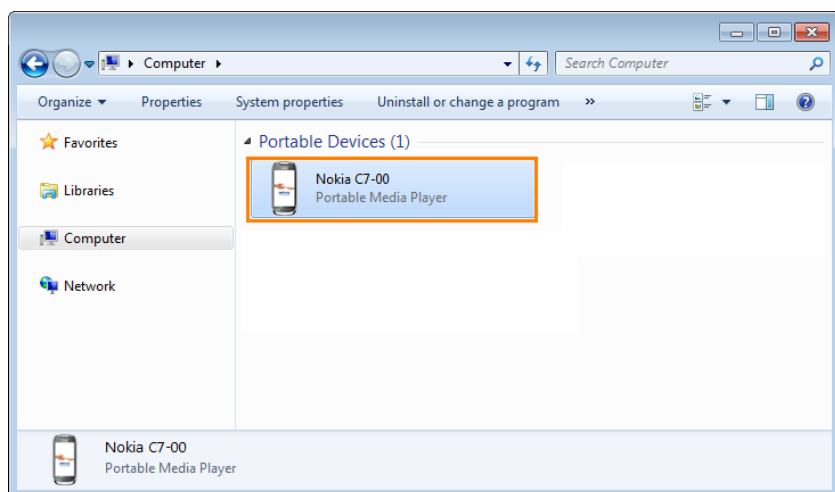

Nokia OVI Suite

העברת קבצים

- וודא כי המכשיר מחובר ומזוהה בתוכנה
- אין לנתק את המכשיר במהלך העברת קבצים

.1

במערכת הפעלה Windows Vista/7 לחץ על אייקון: "מחשב" ("Computer" באנגלית)
במערכת הפעלה Windows XP לחץ על אייקון: "המחשב שלי" ("My Computer" באנגלית)

.2

בחר במכשיר המחובר והמשך לשלב הבא.
הערה: המכשיר יוצג כמכשיר "MTP" או "מכשיר נייד"

.3