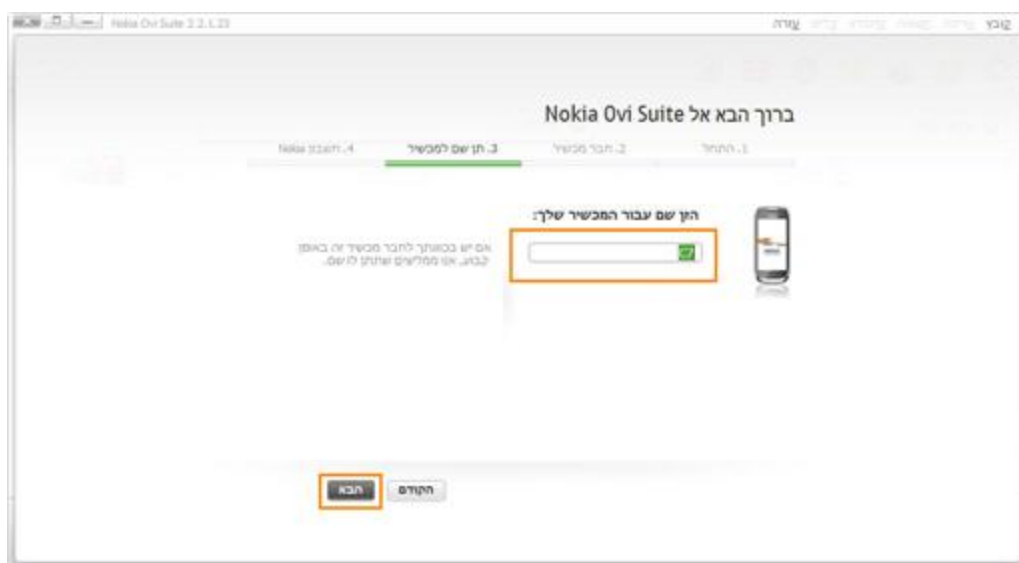

הקלד את שם המכשיר הרצוי.

לחץ על: "הבא".

לתשומת לבך:

- פרטנר אינה אחראית לנזק שנגרם למכשיר ו/או למערכות אחרות של הלקוח ו/או לצדדים שלישיים, עקב התקנה ו/או שימוש בתוכנות ו/או ביישומים.
- התקנה ו/או שימוש בתוכנות ו/או ביישומים שאינם מאושרים לשימוש על ידי פרטנר, וכן התקנה, תפעול או הסרה של תוכנות ו/או יישומים המאושרים לשימוש על ידי פרטנר, שלא על פי הנחיות פרטנר, עשויים לגרום נזק למכשיר ו/או למערכות אחרות של הלקוח ו/או לצדדים שלישיים, ופרטנר אינה אחראית לכל נזק שייגרם כאמור.
- לפני כל ביצוע פעולה במכשיר בהתאם לאמור באתר זה, עליך לדאוג לגיבוי כל המידע והנתונים (כולל תוכנות חיצוניות) אשר נמצאים במכשיר.
- השימוש בעמודים אלה ובמידע המופיע בהם כפוף להבהרה המשפטית המופיעה באתר ולתנאי השימוש באתר, לרבות אך מבלי לגרוע בכל הנוגע לזכויות יוצרים בקשר לעמודים אלה ולמידע המופיע בהם.