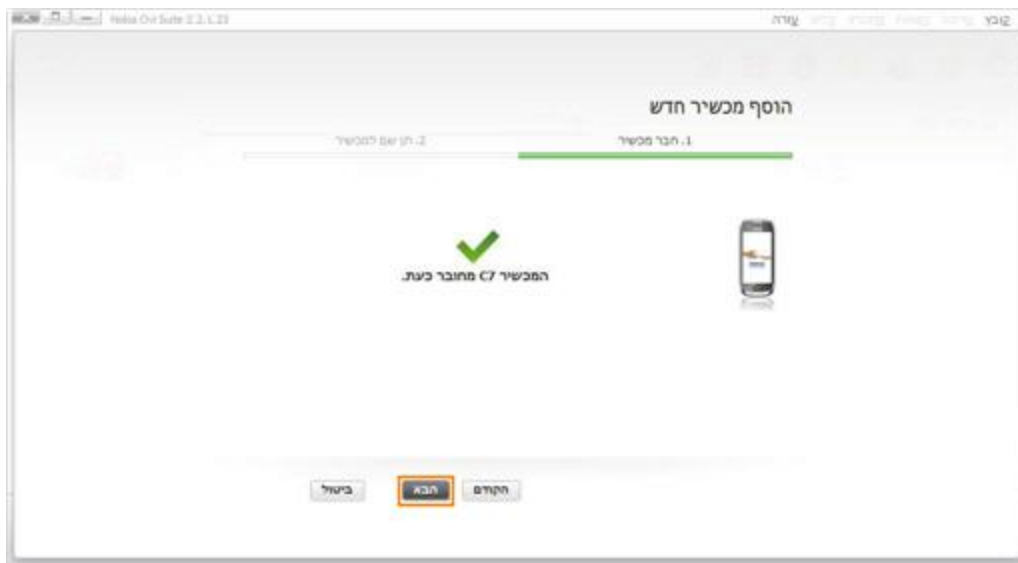

4.

הערה:

- וודא כי המכשיר לא נעול עם קוד אבטחה.
- וודא כי המכשיר נמצא במצב: Pc Suite / מצב ברירת מחדל / OVI Suite.
- מומלץ להתשתמש בחיבור USB אחורי.

לחץ על: "הבא".

5.