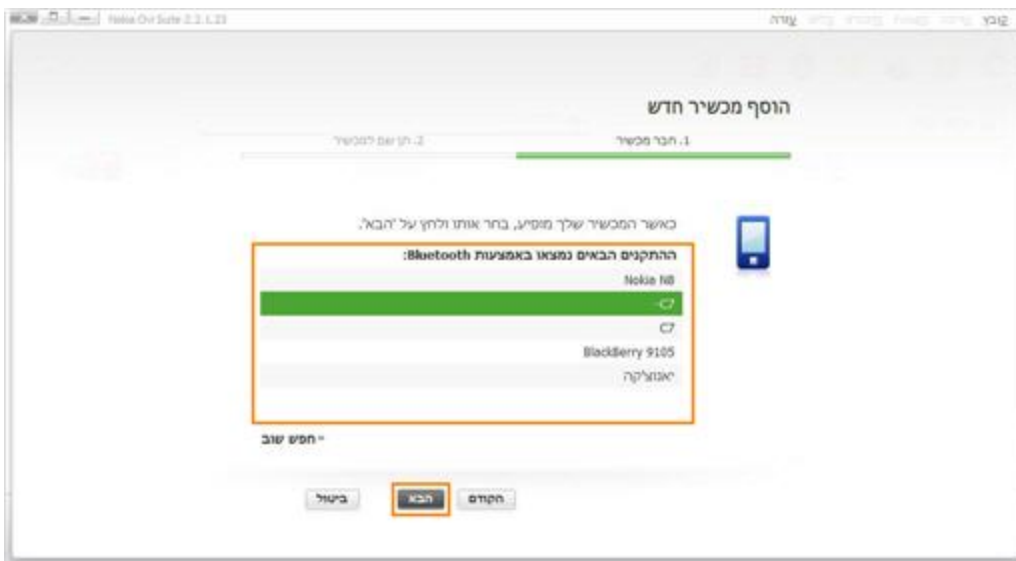

6.

לחץ על: "סיים".

7.

ניתן לראות בחלק הימני התחתון את זיהוי המכשיר

**לתשומת לבך:**

- פרטנר אינה אחראית לנזק שנגרם למכשיר ו/או למערכות אחרות של הלקוח ו/או לצדדים שלישיים, עקב התקנה ו/או שימוש בתוכנות ו/או ביישומים.
- התקנה ו/או שימוש בתוכנות ו/או ביישומים שאינם מאושרים לשימוש על ידי פרטנר, וכן התקנה, תפעול או הסרה של תוכנות ו/או יישומים המאושרים לשימוש על ידי פרטנר, שלא על פי הנחיות פרטנר, עשויים לגרום נזק למכשיר ו/או למערכות אחרות של הלקוח ו/או לצדדים שלישיים, ופרטנר אינה אחראית לכל נזק שייגרם כאמור.
- לפני כל ביצוע פעולה במכשיר בהתאם לאמור באתר זה, עליך לדאוג לגיבוי כל המידע והנתונים (כולל תוכנות חיצוניות) אשר נמצאים במכשיר.
- השימוש בעמודים אלה ובמידע המופיע בהם כפוף להבהרה המשפטית המופיעה באתר ולתנאי השימוש באתר, לרבות אך מבלי לגרוע בכל הנוגע לזכויות יוצרים בקשר לעמודים אלה ולמידע המופיע בהם.

8.

- הערה:**
- וודא כי המכשיר לא נעול עם קוד אבטחה.
  - וודא כי רכיב ה-Bluetooth פעיל והמכשיר גלוי לכל

סמן את המכשיר הרצוי מרשימת המכשירים.

לחץ על:

"הבא".

9.

הזן את סיסמת השיוך במכשיר ואפשר למחשב להתחבר למכשיר.