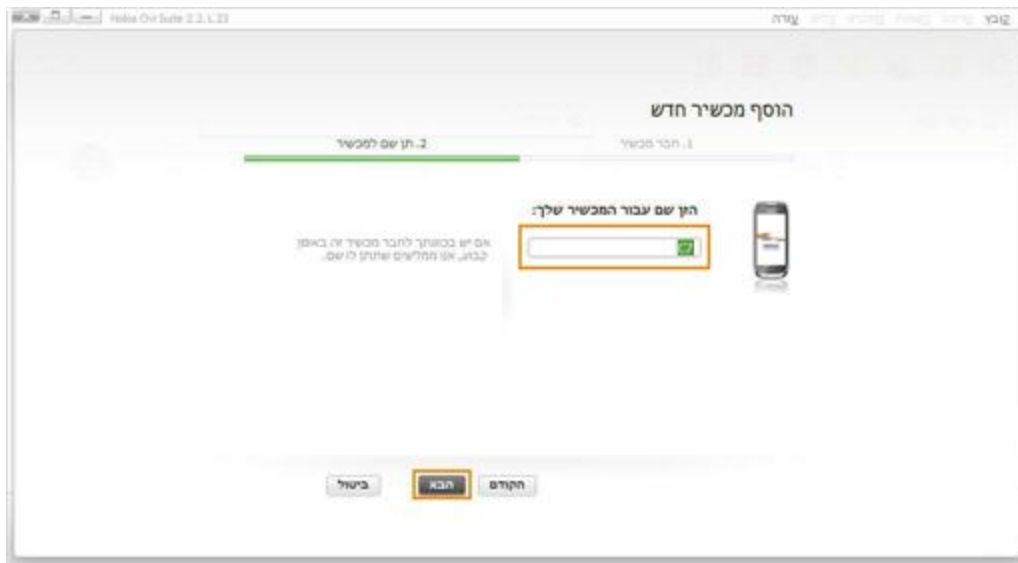

4.

**הערה:**

- וודא כי המכשיר לא נעול עם קוד אבטחה.
- וודא כי המכשיר נמצא במצב: Pc Suite / מצב ברירת מחדל / OVI Suite.
- מומלץ להתשתמש בחיבור USB אחורי.

לחץ על: "הבא".

5.

הקלד את שם המכשיר הרצוי.

לחץ על: "הבא".