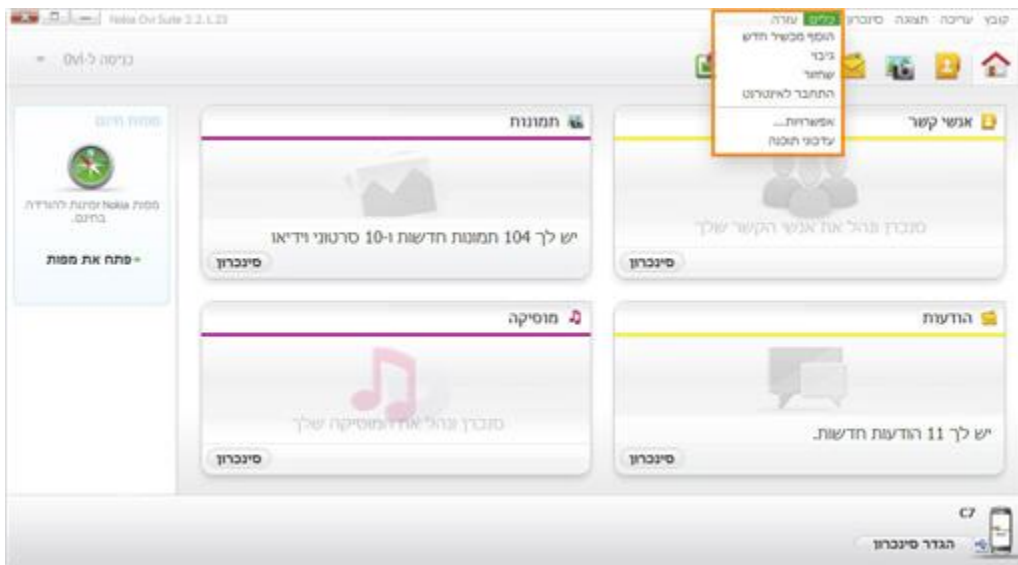

1.

לחץ על סמל התוכנה.

2.

לחץ על:

"כלים"

ולאחר מכן לחץ על:

"הוסף מכשיר חדש".

3.

בחר את סוג החיבור הרצוי:

לחץ על:

"הבא".

להמשך לחץ על סוג החיבור

שברשותך:

**USB**

**Bluetooth**

**לתשומת לבך:**