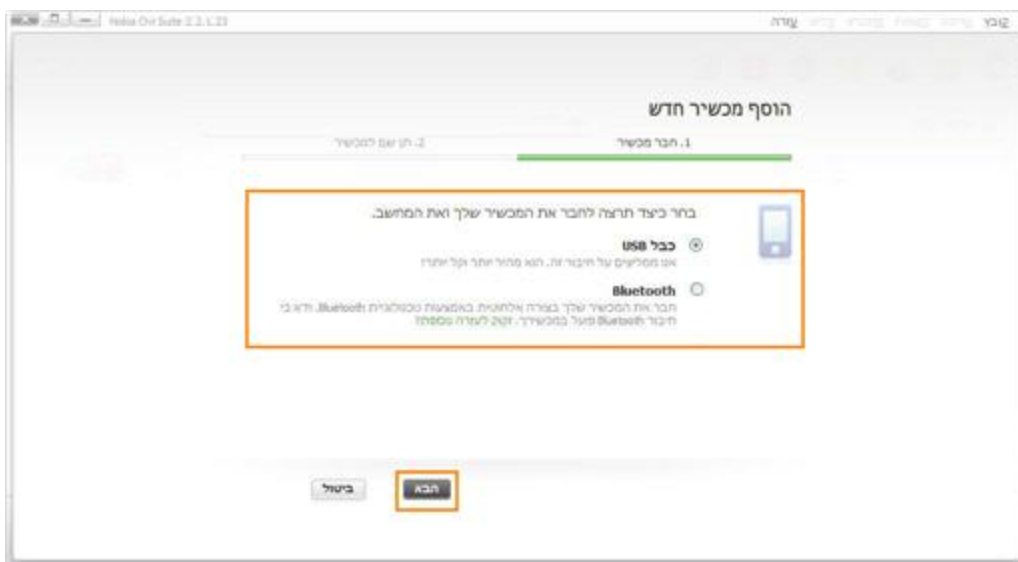

1.

לחץ על סמל התוכנה.

2.

לחץ על:

"כלים"

ולאחר מכן לחץ על:

"הוסף מכשיר חדש".

3.

בחר את סוג החיבור הרצוי:

לחץ על:

"הבא".

להמשך לחץ על סוג החיבור

שברשותך:

**USB**

**Bluetooth**

**לתשומת לבך:**