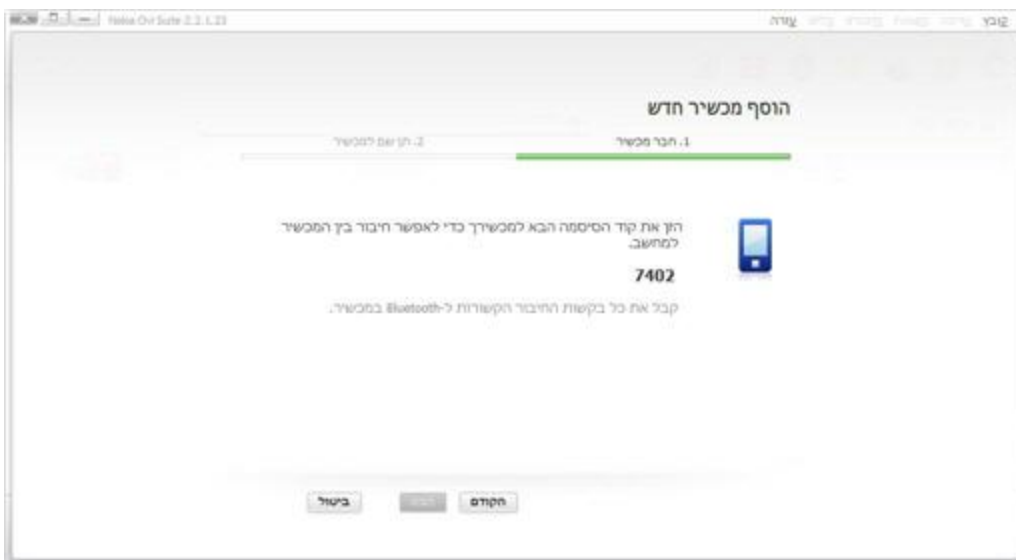

8.

- הערה:**
- וודא כי המכשיר לא נעול עם קוד אבטחה.
  - וודא כי רכיב ה-Bluetooth פעיל והמכשיר גלוי לכל

סמן את המכשיר הרצוי מרשימת המכשירים.

לחץ על:

"הבא".

9.

הזן את סיסמת השיוך במכשיר ואפשר למחשב להתחבר למכשיר.