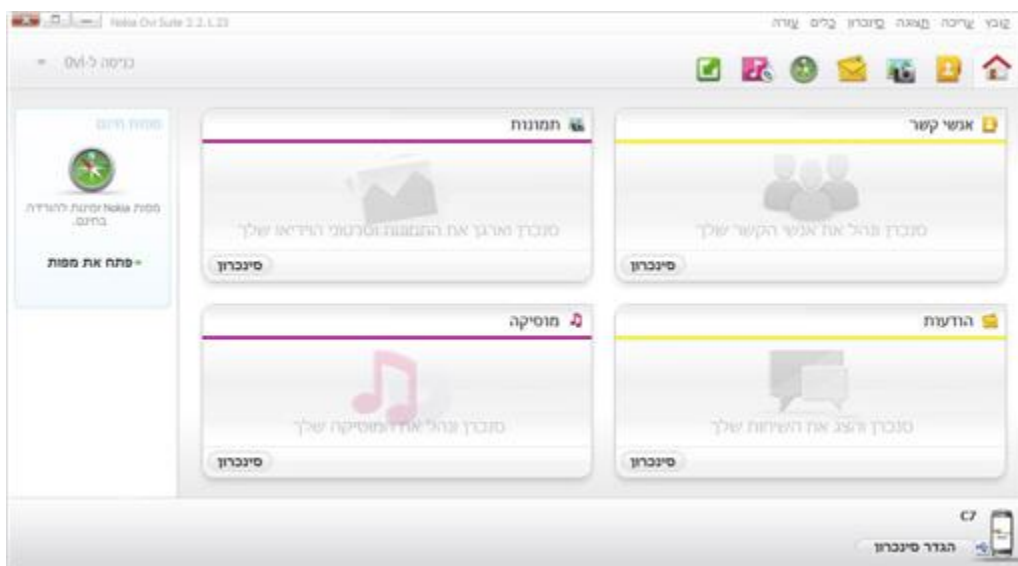

ניתן לראות בחלק הימני התחתון
את זיהוי המכשיר

לתשומת לבך:

- פרטנר אינה אחראית לנזק שנגרם למכשיר ו/או למערכות אחרות של הלקוח ו/או לצדדים שלישיים, עקב התקנה ו/או שימוש בתוכנות ו/או ביישומים.
- התקנה ו/או שימוש בתוכנות ו/או ביישומים שאינם מאושרים לשימוש על ידי פרטנר, וכן התקנה, תפעול או הסרה של תוכנות ו/או ביישומים המאפשרים לשימוש על ידי פרטנר, שלא על פי הנחיות פרטנר, עשויים לגרום נזק למכשיר ו/או למערכות אחרות של הלקוח ו/או לצדדים שלישיים, ופרטנר אינה אחראית לכל נזק שייגרם כאמור.
- לפני כל ביצוע פעולה במכשיר בהתאם לאמור באתר זה, עליך לדאוג לגיבוי כל המידע והנתונים (כולל תוכנות חיצוניות) אשר נמצאים במכשיר.
- השימוש בעמודים אלה ובמידע המופיע בהם כפוף להבהרה המשפטית המופיעה באתר ולתנאי השימוש באתר, לרבות אך מבלי לגרוע בכל הנוגע לזכויות יוצרים בקשר לעמודים אלה ולמידע המופיע בהם.