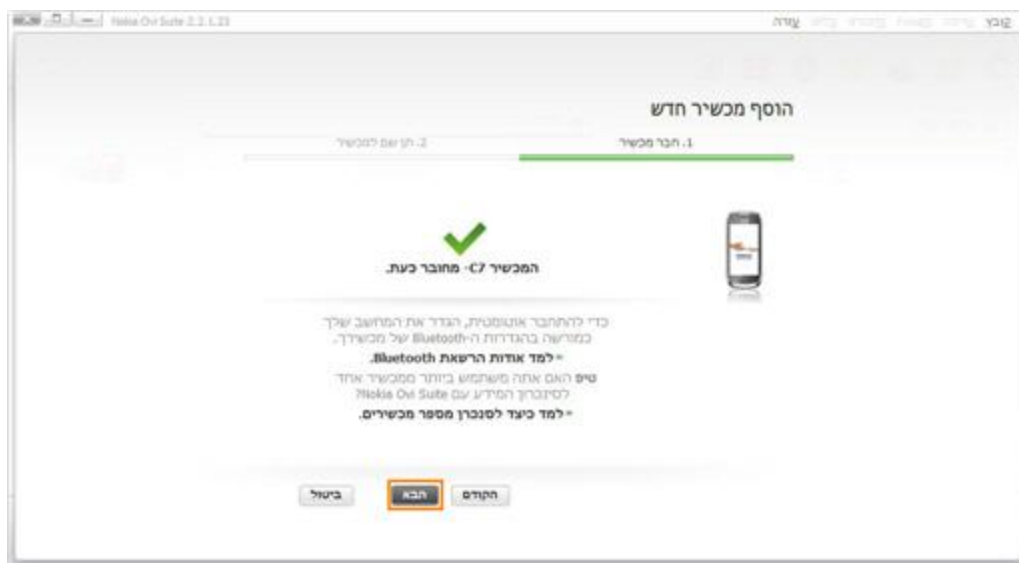

10.

לאחר הזנת הסיסמה במכשיר מסך התוכנה ישתנה למסך הבא.

לחץ על: "הבא".

11.