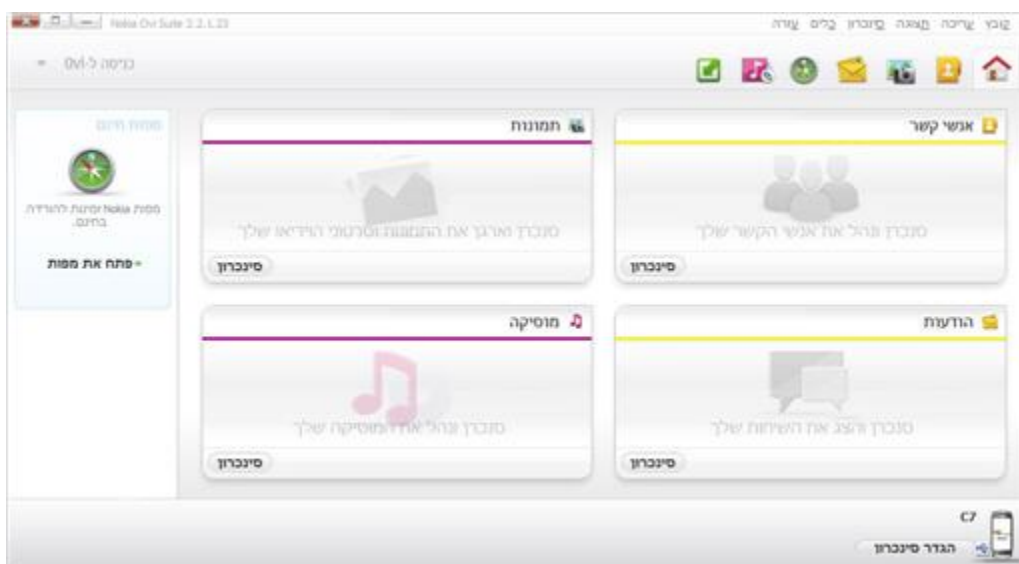

ניתן לראות בחלק הימני התחתון את זיהוי המכשיר

לתשומת לבך:

- פרטנר אינה אחראית לנזק שנגרם למכשיר ו/או למערכות אחרות של הלקוח ו/או לצדדים שלישיים, עקב התקנה ו/או שימוש בתוכנות ו/או ביישומים.
- התקנה ו/או שימוש בתוכנות ו/או ביישומים שאינם מאושרים לשימוש על ידי פרטנר, וכן התקנה, תפעול או הסרה של תוכנות ו/או יישומים המאושרים לשימוש על ידי פרטנר, שלא על פי הנחיות פרטנר, עשויים לגרום נזק למכשיר ו/או למערכות אחרות של הלקוח ו/או לצדדים שלישיים, ופרטנר אינה אחראית לכל נזק שייגרם כאמור.
- לפני כל ביצוע פעולה במכשיר בהתאם לאמור באתר זה, עליך לדאוג לגיבוי כל המידע והנתונים (כולל תוכנות חיצוניות) אשר נמצאים במכשיר.
- השימוש בעמודים אלה ובמידע המופיע בהם כפוף להבהרה המשפטית המופיעה באתר ולתנאי השימוש באתר, לרבות אך מבלי לגרוע בכל הנוגע לזכויות יוצרים בקשר לעמודים אלה ולמידע המופיע בהם.