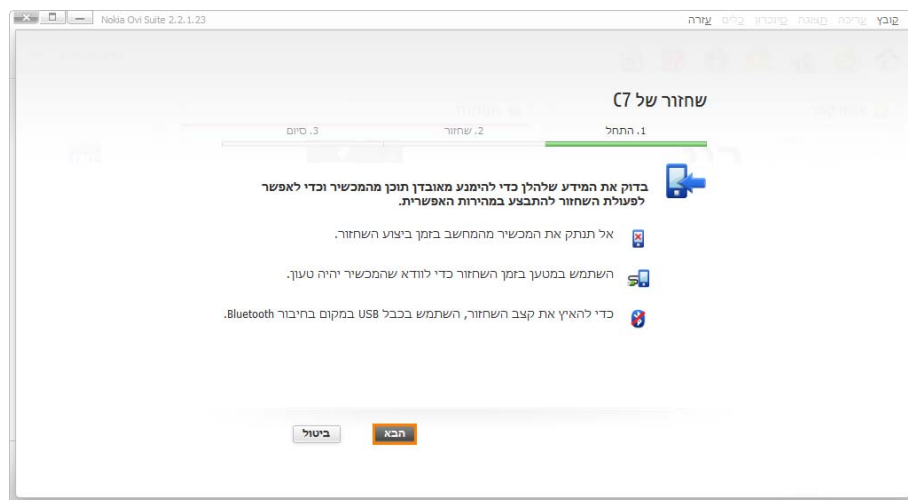

8. שחזור

חזרה

לחץ על:
"הבא".