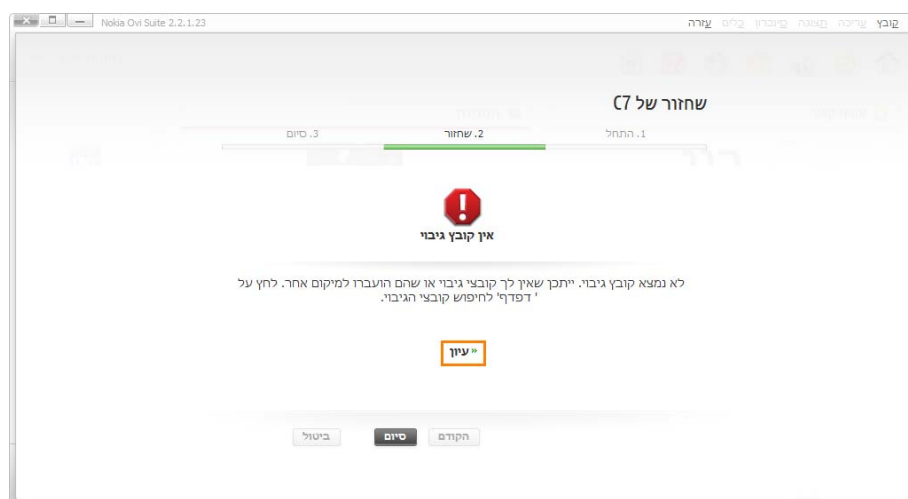

8. שחזור

חזרה

לחץ על:
"הבא".

9.

חזרה

לבחירת קובץ הגיבוי לחץ על:
"עיון"

הערה:

במידה ובוצע גיבוי לתיקיית ברירת המחדל תוכן הגיבוי יוצג מידית ללא צורך בעיון.