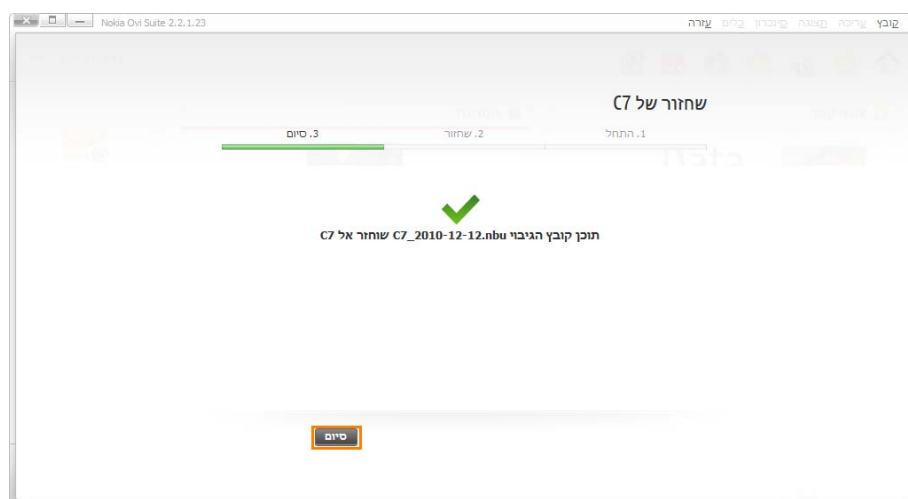

חזרה

לסיום תהליך השחזור לחץ על: "סיום".

לתשומת לבך:

- פרטנר אינה אחראית לנזק שנגרם למכשיר ו/או למערכות אחרות של הלקוח ו/או לצדדים שלישיים, עקב התקנה ו/או שימוש בתוכנות ו/או ביישומים.
- התקנה ו/או שימוש בתוכנות ו/או ביישומים שאינם מאושרים לשימוש על ידי פרטנר, וכן התקנה, תפעול או הסרה של תוכנות ו/או יישומים המאושרים לשימוש על ידי פרטנר, שלא על פי הנחיות פרטנר, עשויים לגרום נזק למכשיר ו/או למערכות אחרות של הלקוח ו/או לצדדים שלישיים, ופרטנר אינה אחראית לכל נזק שייגרם כאמור.
- לפני כל ביצוע פעולה במכשיר בהתאם לאמור באתר זה, עליך לדאוג לגיבוי כל המידע והנתונים (כולל תוכנות חיצוניות) אשר נמצאים במכשיר.
- השימוש בעמודים אלה ובמידע המופיע בהם כפוף להבהרה המשפטית המופיעה באתר ולתנאי השימוש באתר, לרבות אך מבלי לגרוע בכל הנוגע לזכויות יוצרים בקשר לעמודים אלה ולמידע המופיע בהם.