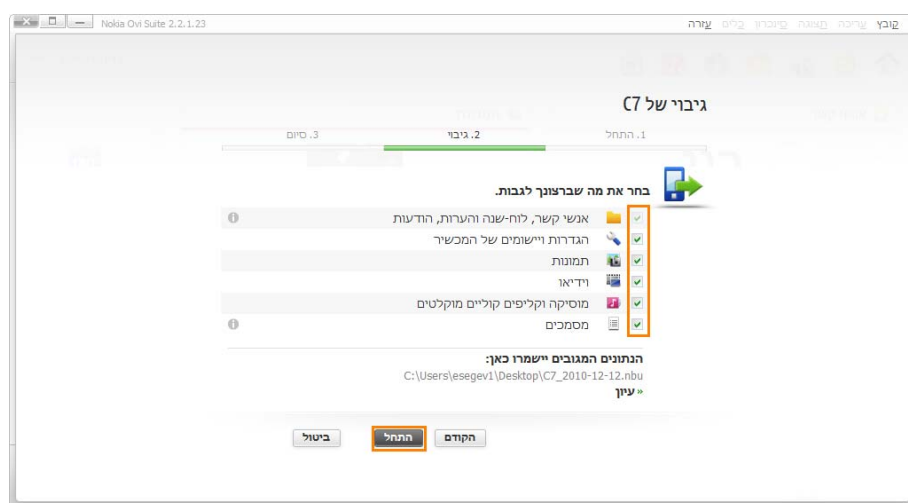

חזרה

סמן את התוכן הרצוי לגיבוי ולחץ על: "התחל"

לתשומת לבך:

- פרטנר אינה אחראית לנזק שנגרם למכשיר ו/או למערכות אחרות של הלקוח ו/או לצדדים שלישיים, עקב התקנה ו/או שימוש בתוכנות ו/או ביישומים.
- התקנה ו/או שימוש בתוכנות ו/או ביישומים שאינם מאושרים לשימוש על ידי פרטנר, וכן התקנה, תפעול או הסרה של תוכנות ו/או ביישומים המאושרים לשימוש על ידי פרטנר, שלא על פי הנחיות פרטנר, עשויים לגרום נזק למכשיר ו/או למערכות אחרות של הלקוח ו/או לצדדים שלישיים, ופרטנר אינה אחראית לכל נזק שייגרם כאמור.
- לפני כל ביצוע פעולה במכשיר בהתאם לאמור באתר זה, עליך לדאוג לגיבוי כל המידע והנתונים (כולל תוכנות חיצוניות) אשר נמצאים במכשיר.
- השימוש בעמודים אלה ובמידע המופיע בהם כפוף להבהרה המשפטית המופיעה באתר ולתנאי השימוש באתר, לרבות אך מבלי לגרוע בכל הנוגע לזכויות יוצרים בקשר לעמודים אלה ולמידע המופיע בהם.