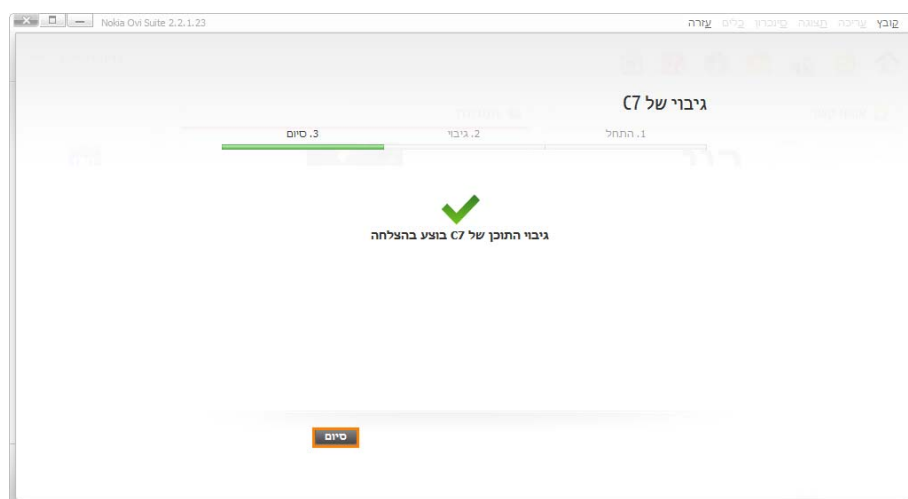

6. גיבוי

חזרה

המתן בזמן ביצוע הסנכרון.

הערה:

אין לנתק את המכשיר מהמחשב בזמן תהליך הגיבוי.

7.

חזרה

לסיום תהליך הגיבוי לחץ על: "סיום".