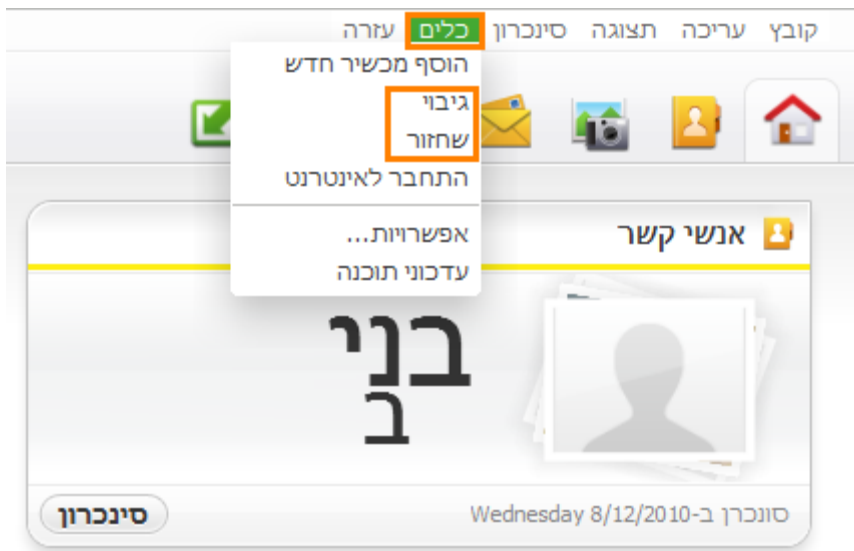

- וודא כי המכשיר מחובר ומזוהה בתוכנה
- וודא כי סוללת המכשיר טעונה מעל ל-50 אחוזים

.1

לאחר זיהוי המכשיר בתוכנה לחץ על:
"כלים" ולחץ על האפשרות הרצויה:

לביצוע גיבוי לחץ על:
"גיבוי" להמשך תפעול [לחץ כאן](#).