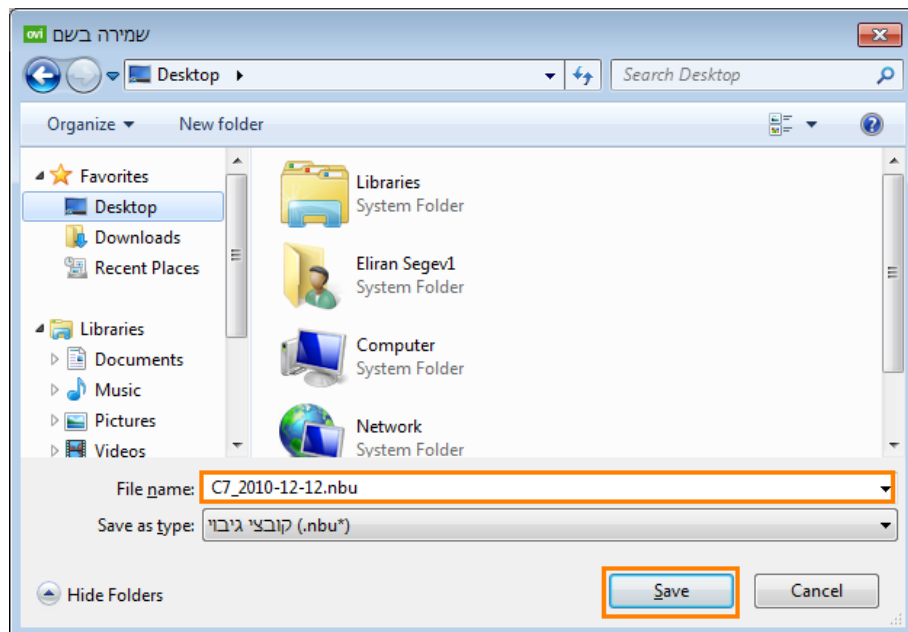

חזרה

נווט אל התיקיה הרצויה, הקלד את שם הקובץ הרצוי ולחץ על: "Save"