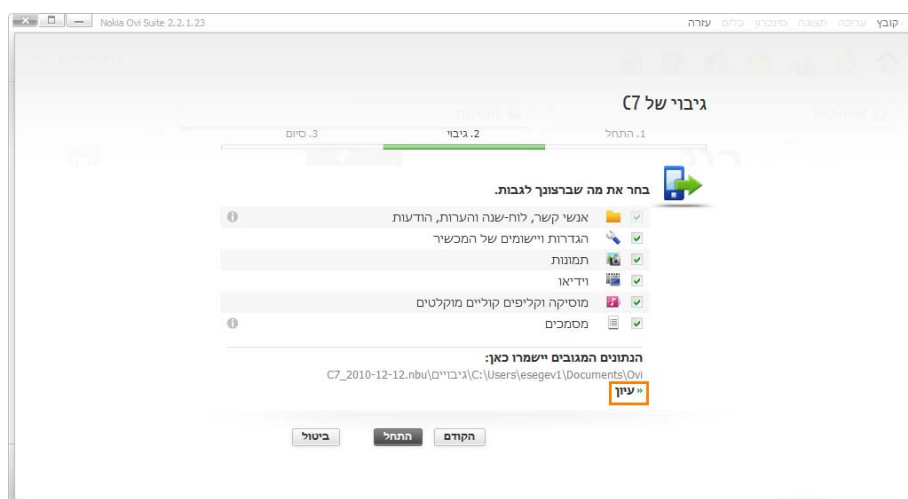

2. גיבוי

חזרה

לחץ על: "הבא".

3.

חזרה

לבחירת התיקיה בה ישמר הגיבוי לחץ על: "עיון".

לתשומת לבך:

- פרטנר אינה אחראית לנזק שנגרם למכשיר ו/או למערכות אחרות של הלקוח ו/או לצדדים שלישיים, עקב התקנה ו/או שימוש בתוכנות ו/או ביישומים.
- התקנה ו/או שימוש בתוכנות ו/או ביישומים שאינם מאושרים לשימוש על ידי פרטנר, וכן התקנה, תפעול או הסרה של תוכנות ו/או יישומים המאושרים לשימוש על ידי פרטנר, שלא על פי הנחיות פרטנר, עשויים לגרום נזק למכשיר ו/או למערכות אחרות של הלקוח ו/או לצדדים שלישיים, ופרטנר אינה אחראית לכל נזק שייגרם כאמור.
- לפני כל ביצוע פעולה במכשיר בהתאם לאמור באתר זה, עליך לדאוג לגיבוי כל המידע והנתונים (כולל תוכנות חיצוניות) אשר נמצאים במכשיר.
- השימוש בעמודים אלה ובמידע המופיע בהם כפוף להבהרה המשפטית המופיעה באתר ולתנאי השימוש באתר, לרבות אך מבלי לגרוע בכל הנוגע לזכויות יוצרים בקשר לעמודים אלה ולמידע המופיע בהם.