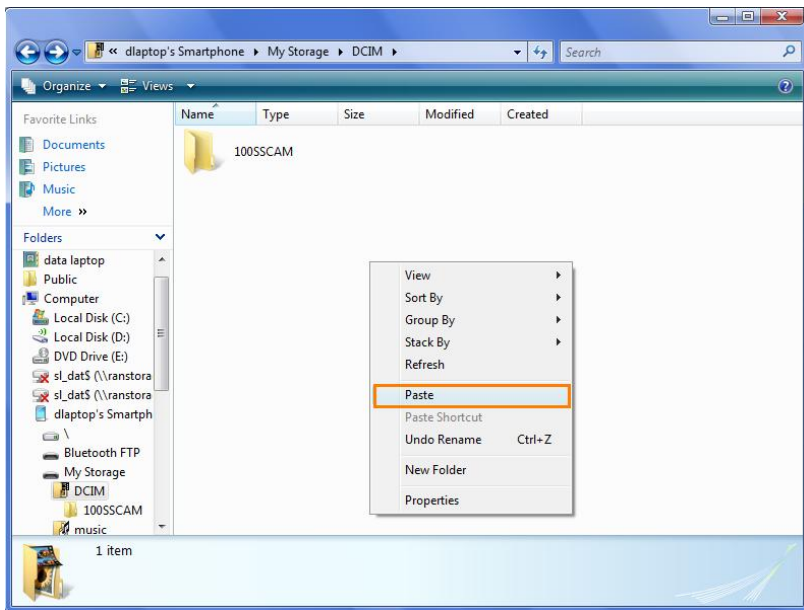

אתר את נתיקייה הרצויה לשמירת התוכן.

לחץ קליק ימני באמצעות העכבר על חלק ריק בתיקייה ובחר ב-"Paste" ("הדבק").

הקובץ הועבר למחשב.

להעברת קבצים מהמחשב למכשיר, יש לבצע את הפעולה בסדר הפוך.

לתשומת לבך:

- פרטנר אינה אחראית לנזק שנגרם למכשיר ו/או למערכות אחרות של הלקוח ו/או לצדדים שלישיים, עקב התקנה ו/או שימוש בתוכנות ו/או ביישומים.
- התקנה ו/או שימוש בתוכנות ו/או ביישומים שאינם מאושרים לשימוש על ידי פרטנר, וכן התקנה, תפעול או הסרה של תוכנות ו/או יישומים המאפשרים לשימוש על ידי פרטנר, שלא על פי הנחיות פרטנר, עשויים לגרום נזק למכשיר ו/או למערכות אחרות של הלקוח ו/או לצדדים שלישיים, ופרטנר אינה אחראית לכל נזק שייגרם כאמור.
- לפני כל ביצוע פעולה במכשיר בהתאם לאמור באתר זה, עליך לדאוג לגיבוי כל המידע והנתונים (כולל תוכנות חיצוניות) אשר נמצאים במכשיר.
- השימוש בעמודים אלה ובמידע המופיע בהם כפוף להבהרה המשפטית המופיעה באתר ולתנאי השימוש באתר, לרבות אך מבלי לגרוע בכל הנוגע לזכויות יוצרים בקשר לעמודים אלה ולמידע המופיע בהם.