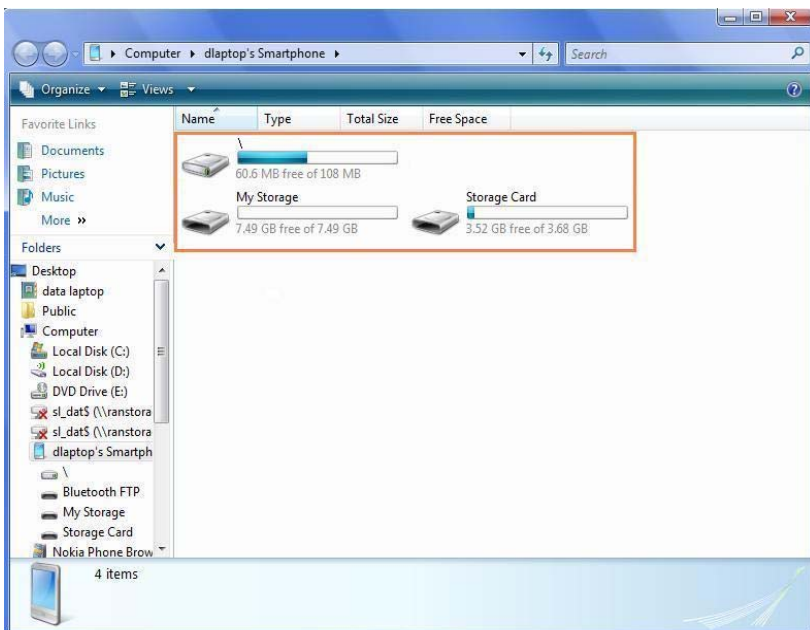

Windows Mobile Device Center

העברת קבצים

- וודא כי תוכנת Windows Mobile Device Center מותקנת במחשבך.

.1

לחץ על אייקון התוכנה:

"Windows Mobile Device Center"

.2

חבר את המכשיר למחשב.

3.

בחר ב- "File Management"
ולאחר מכן ובחר ב:
"Browse the contents of your device"

4.

בחר בזיכרון הרצוי :
" \ - זיכרון המכשיר
"My Storage" - זיכרון טלפון מורחב. (לא קיים בכל הדגמים)
"Storage Card" - כרטיס זיכרון.