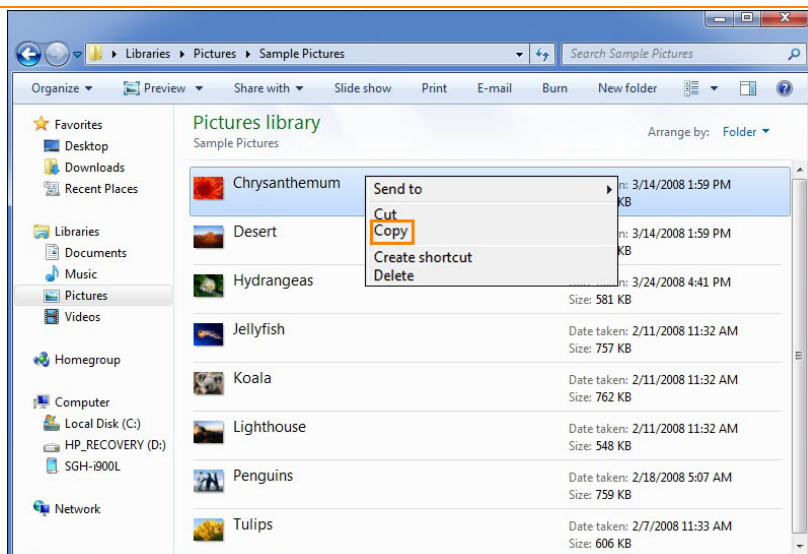

בחר את הקובץ הרצוי, ולחץ קליק ימני באמצעות העכבר, ובחר ב"Copy" ("העתק").

לתשומת לבך:

- פרטנר אינה אחראית לנזק שנגרם למכשיר ו/או למערכות אחרות של הלקוח ו/או לצדדים שלישיים, עקב התקנה ו/או שימוש בתוכנות ו/או ביישומים.
- התקנה ו/או שימוש בתוכנות ו/או ביישומים שאינם מאושרים לשימוש על ידי פרטנר, וכן התקנה, תפעול או הסרה של תוכנות ו/או יישומים המאושרים לשימוש על ידי פרטנר, שלא על פי הנחיות פרטנר, עשויים לגרום נזק למכשיר ו/או למערכות אחרות של הלקוח ו/או לצדדים שלישיים, ופרטנר אינה אחראית לכל נזק שייגרם כאמור.
- לפני כל ביצוע פעולה במכשיר בהתאם לאמור באתר זה, עליך לדאוג לגיבוי כל המידע והנתונים (כולל תוכנות חיצוניות) אשר נמצאים במכשיר.
- השימוש בעמודים אלה ובמידע המופיע בהם כפוף להבהרה המשפטית המופיעה באתר ולתנאי השימוש באתר, לרבות אך מבלי לגרוע בכל הנוגע לזכויות יוצרים בקשר לעמודים אלה ולמידע המופיע בהם.