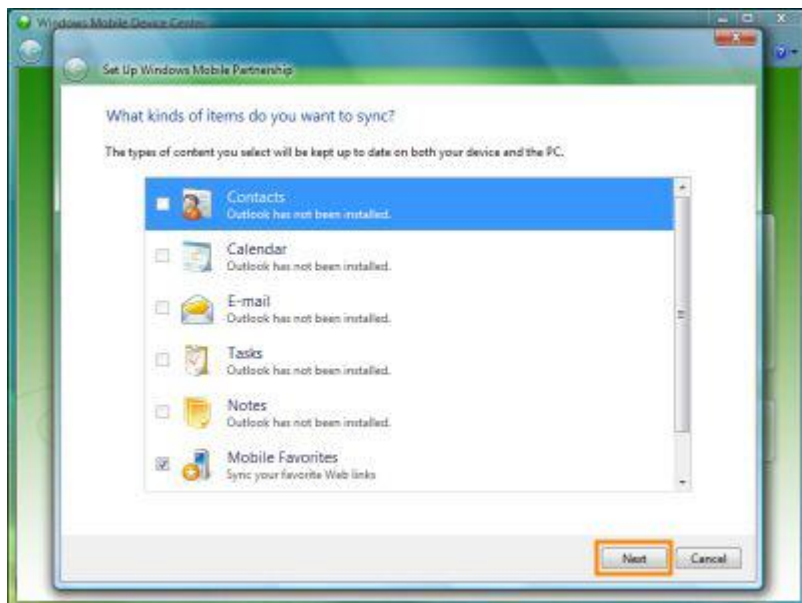

.5

בחר את המידע שברצונך לסנכרן:

אנשי קשר

לוח שנה

דוא"ל

משימות

פתקים

רשימת מועדפים

ולחץ על "Next".

.6