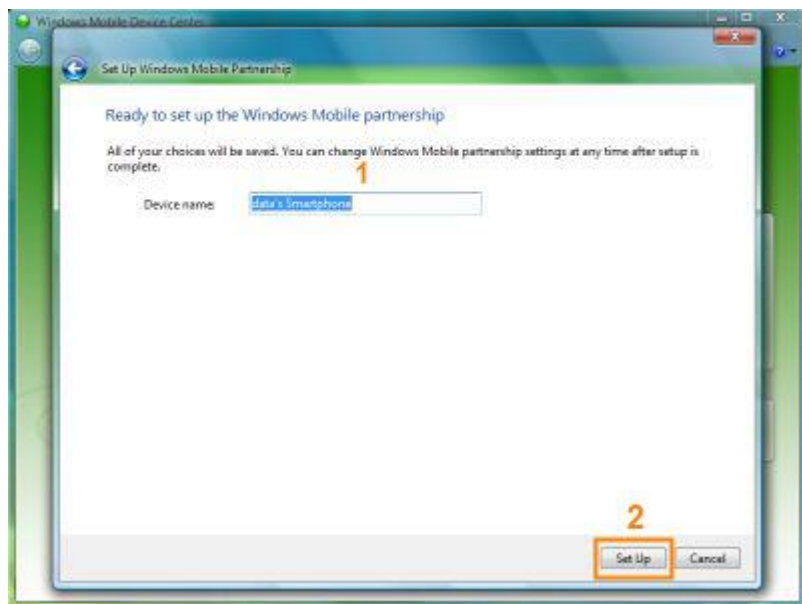

.5

בחר את המידע שברצונך לסנכרן:

אנשי קשר

לוח שנה

דוא"ל

משימות

פתקים

רשימת מועדפים

ולחץ על "Next".

.6

1. הקלד את שם המכשיר הרצוי  
2. לחץ על "Set Up" והמתן בעת יצירת השותפות