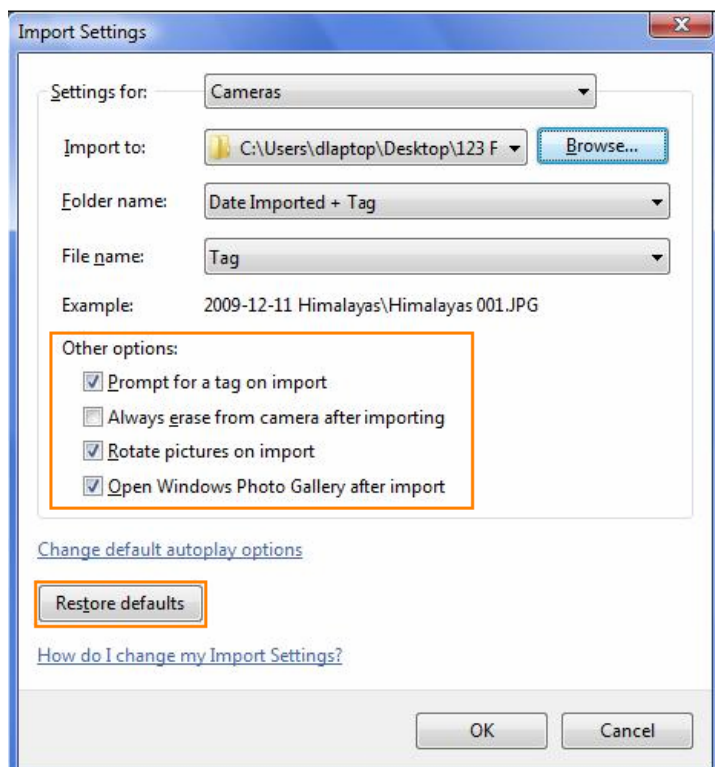

.7

בחר את שם התיקיה הרצוי.

בחר את שם הקובץ הרצוי לתמונות.

.8

בחר הגדרות נוספות:

סמן או בטל סימון מהאפשרויות

הבאות:

- **"Prompt for a tag on import"**