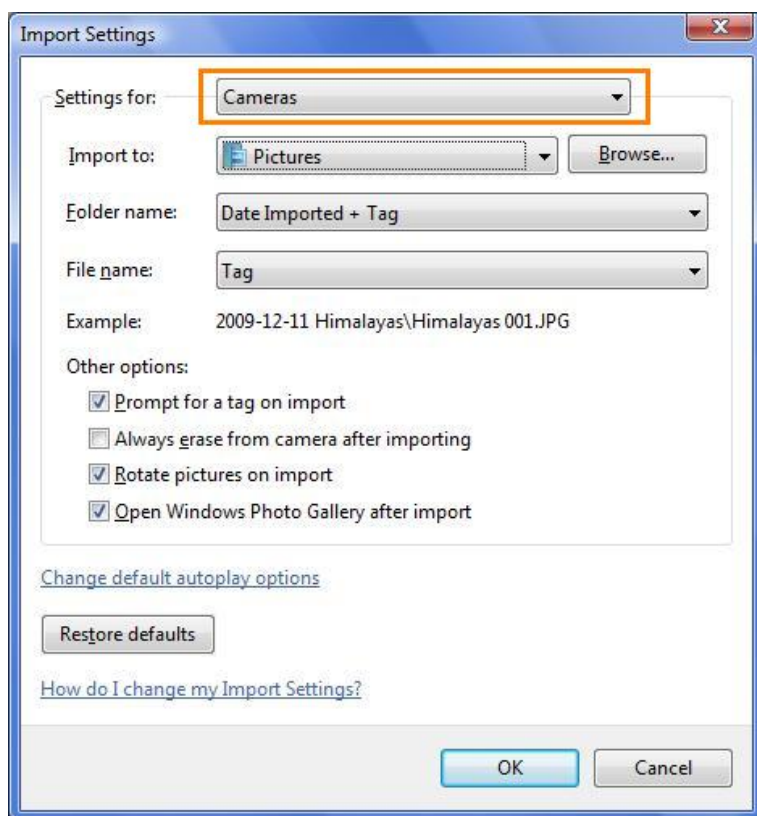

3

בחר ב -

”Pictures, Music and video”

ולאחר מכן ובחר ב -

”Pictures / video import settings”

לביצוע סנכרון ללא שינוי הגדרות ברירת

מחדל עבור **שלב 9**.

4