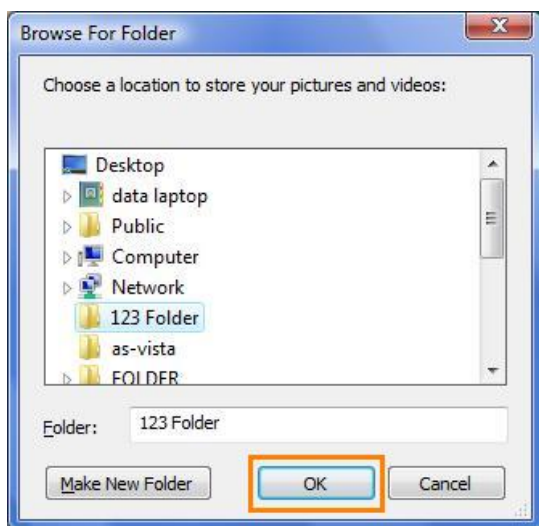

בחר את התיקייה הרצויה.
לחץ על "OK".

לתשומת לבך:

- פרטנר אינה אחראית לנזק שנגרם למכשיר ו/או למערכות אחרות של הלקוח ו/או לצדדים שלישיים, עקב התקנה ו/או שימוש בתוכנות ו/או ביישומים.
- התקנה ו/או שימוש בתוכנות ו/או ביישומים שאינם מאושרים לשימוש על ידי פרטנר, וכן התקנה, תפעול או הסרה של תוכנות ו/או יישומים המאושרים לשימוש על ידי פרטנר, שלא על פי הנחיות פרטנר, עשויים לגרום נזק למכשיר ו/או למערכות אחרות של הלקוח ו/או לצדדים שלישיים, ופרטנר אינה אחראית לכל נזק שייגרם כאמור.
- לפני כל ביצוע פעולה במכשיר בהתאם לאמור באתר זה, עליך לדאוג לגיבוי כל המידע והנתונים (כולל תוכנות חיצוניות) אשר נמצאים במכשיר.
- השימוש בעמודים אלה ובמידע המופיע בהם כפוף להבהרה המשפטית המופיעה באתר ולתנאי השימוש באתר, לרבות אך מבלי לגרוע בכל הנוגע לזכויות יוצרים בקשר לעמודים אלה ולמידע המופיע בהם.