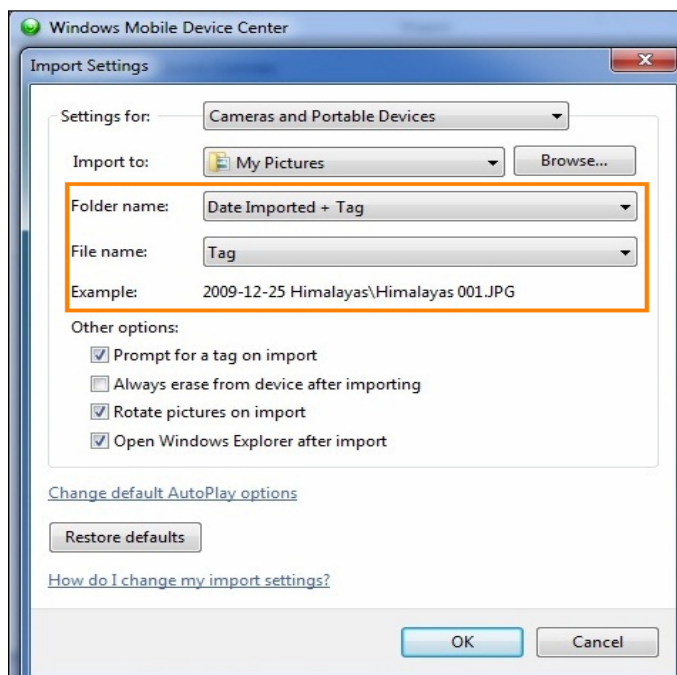

5

לקביעת מיקום התמונות והסרטונים לחץ על
"Browse..." בהתאם לתיקייה הרצויה.

6

בחר את התיקייה הרצויה.
לחץ על "OK".

לתשומת לבך:

- פרטנר אינה אחראית לנזק שנגרם למכשיר ו/או למערכות אחרות של הלקוח ו/או לצדדים שלישיים, עקב התקנה ו/או שימוש בתוכנות ו/או ביישומים.
- התקנה ו/או שימוש בתוכנות ו/או ביישומים שאינם מאושרים לשימוש על ידי פרטנר, וכן התקנה, תפעול או הסרה של תוכנות ו/או יישומים המאושרים לשימוש על ידי פרטנר, שלא על פי הנחיות פרטנר, עשויים לגרום נזק למכשיר ו/או למערכות אחרות של הלקוח ו/או לצדדים שלישיים, ופרטנר אינה אחראית לכל נזק שייגרם כאמור.
- לפני כל ביצוע פעולה במכשיר בהתאם לאמור באתר זה, עליך לדאוג לגיבוי כל המידע והנתונים (כולל תוכנות חיצוניות) אשר נמצאים במכשיר.
- השימוש בעמודים אלה ובמידע המופיע בהם כפוף להבהרה המשפטית המופיעה באתר ולתנאי השימוש באתר, לרבות אך מבלי לגרוע בכל הנוגע לזכויות יוצרים בקשר לעמודים אלה ולמידע המופיע בהם.

.7

בחר את שם התיקיה הרצוי.

בחר את שם הקובץ הרצוי לתמונות.

.8

בחר הגדרות נוספות:

סמן או בטל סימון מהאפשרויות

הבאות:

- **"Prompt for a tag on import"**