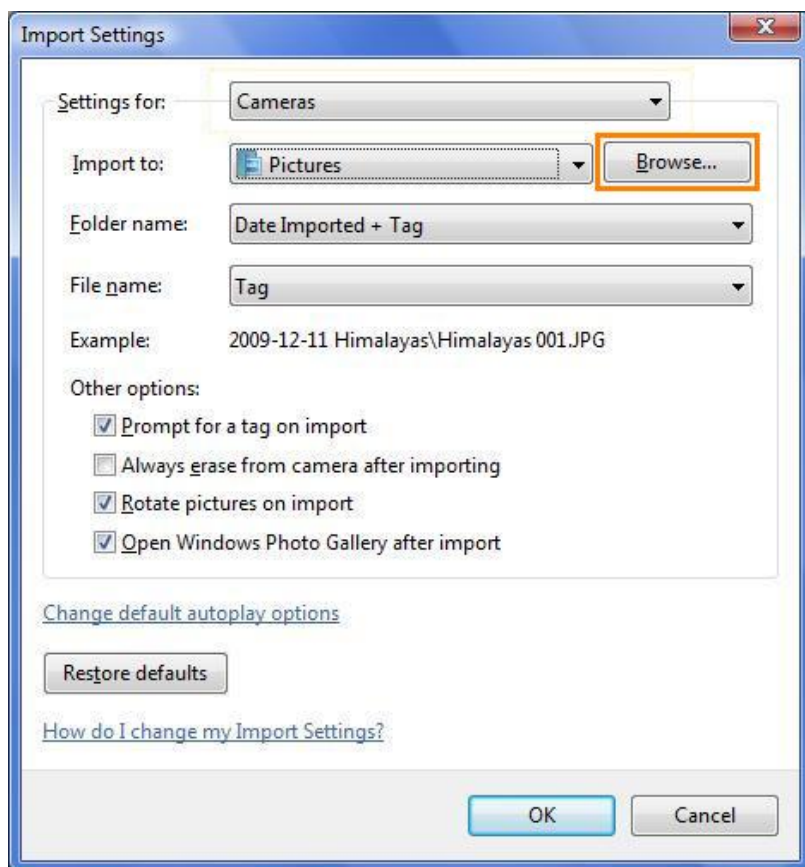

5

לקביעת מיקום התמונות והסרטונים לחץ על
"Browse..." בהתאם לתיקייה הרצויה.

6