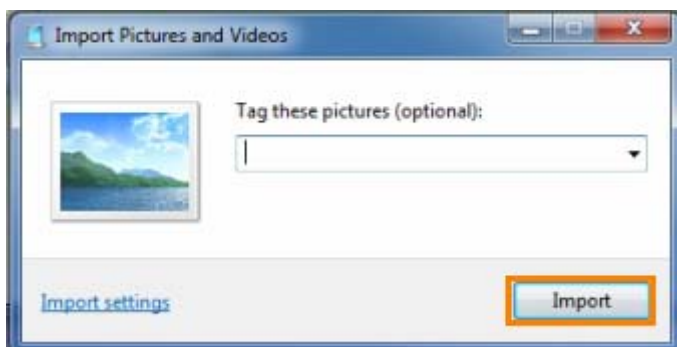

הצע לבחור תגית בהפעלה.

"Always erase from camera "

"after importing" - תמיד מחק

תמונות מהמכשיר לאחר יבוא.

- **"Rotate pictures on import"**

סובב תמונות ביבוא.

"Open Windows Photo Gallery "

"after import" - פתח את סייר

9.

לאחר עריכת הגדרות הייבוא לחץ על –
“new pictures / video clips are available for import”.

שים לב:
 פעולת הייבוא מתבצעת עבור הפריטים שנוספו מאז פעולת הייבוא האחרונה בלבד, ולא עבור כלל התמונות/וידאו.

10.