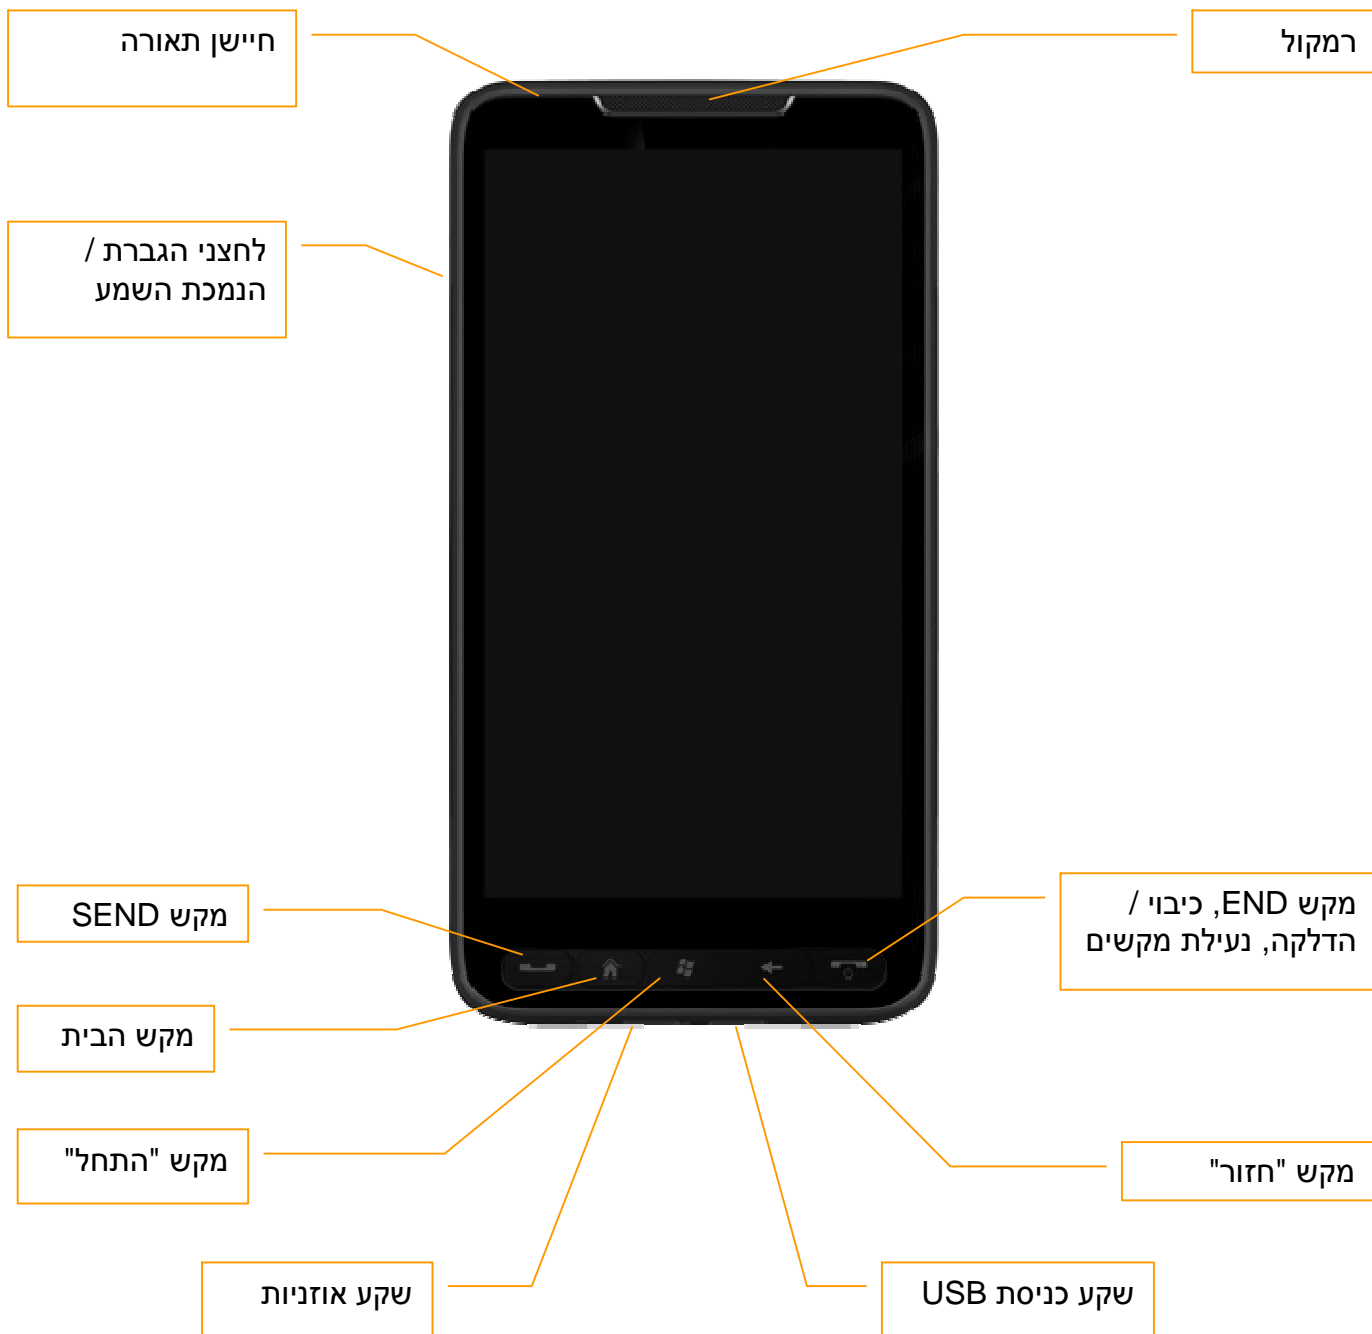

HTC HD2 - טיפים וטריקים

לתשומת לבך:

- פרטנר אינה אחראית לנזק שנגרם למכשיר ו/או למערכות אחרות של הלקוח ו/או לצדדים שלישיים, עקב התקנה ו/או שימוש בתוכנות ו/או ביישומים.
- התקנה ו/או שימוש בתוכנות ו/או ביישומים שאינם מאושרים לשימוש על ידי פרטנר, וכן התקנה, תפעול או הסרה של תוכנות ו/או יישומים המאושרים לשימוש על ידי פרטנר, שלא על פי הנחיות פרטנר, עשויים לגרום נזק למכשיר ו/או למערכות אחרות של הלקוח ו/או לצדדים שלישיים, ופרטנר אינה אחראית לכל נזק שייגרם כאמור.
- לפני כל ביצוע פעולה במכשיר בהתאם לאמור באתר זה, עליך לדאוג לגיבוי כל המידע והנתונים (כולל תוכנות חיצוניות) אשר נמצאים במכשיר.
- השימוש בעמודים אלה ובמידע המופיע בהם כפוף להבהרה המשפטית המופיעה באתר ולתנאי השימוש באתר, לרבות אך מבלי לגרוע בכל הנוגע לזכויות יוצרים בקשר לעמודים אלה ולמידע המופיע בהם.