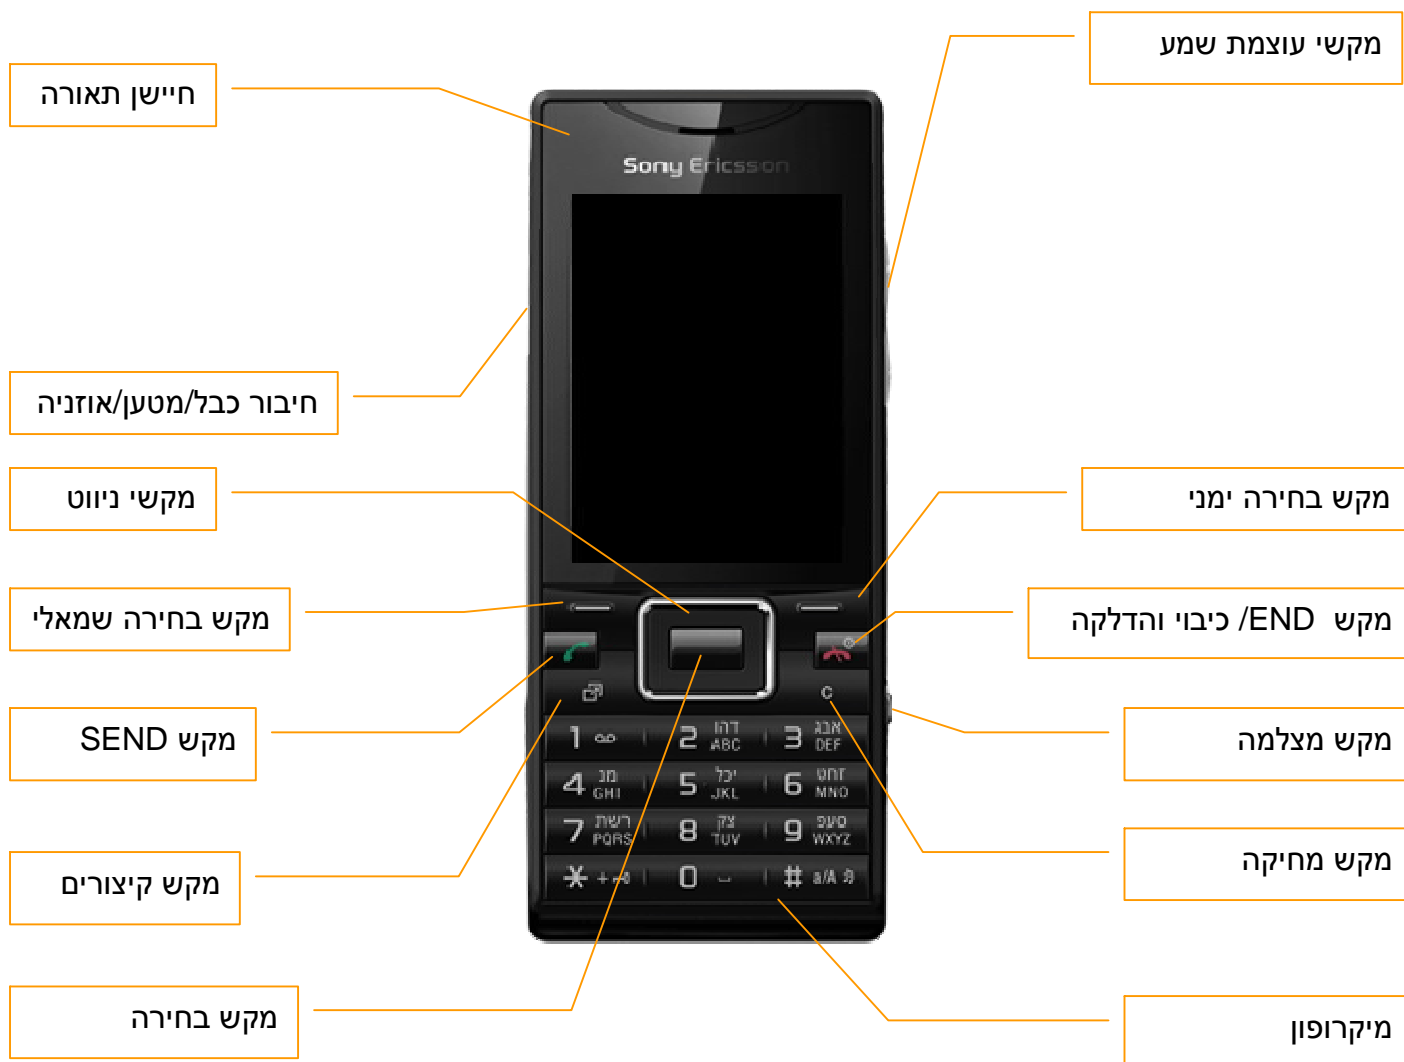

## Sony Ericsson Elm J10I2 – טיפים וטריקים

## תפעול כללי

מעבר למצב שקט / רגיל	לחיצה ארוכה על מקש "#". (לחיצה ארוכה נוספת תחזיר את המכשיר לפרופיל הקודם).
חיוג לתא הקולי	לחיצה ארוכה על מקש ספרה "1".