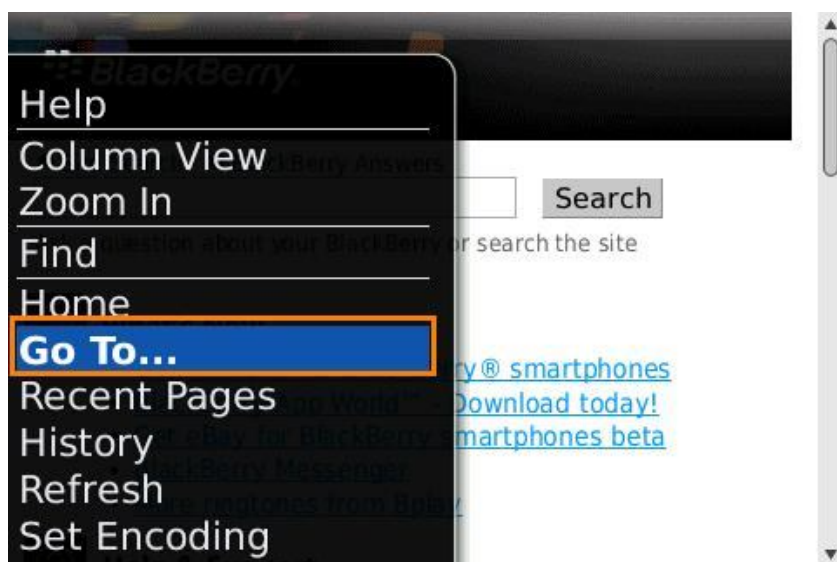

לחץ על כפתור ה"נקודות" במקלדת.

בחר ב"עבור אל" ("Go To").

לתשומת לבך:

- פרטנר אינה אחראית לנזק שנגרם למכשיר ו/או למערכות אחרות של הלקוח ו/או לצדדים שלישיים, עקב התקנה ו/או שימוש בתוכנות ו/או ביישומים.
- התקנה ו/או שימוש בתוכנות ו/או ביישומים שאינם מאושרים לשימוש על ידי פרטנר, וכן התקנה, תפעול או הסרה של תוכנות ו/או ביישומים המאפשרים לשימוש על ידי פרטנר, שלא על פי הנחיות פרטנר, עשויים לגרום נזק למכשיר ו/או למערכות אחרות של הלקוח ו/או לצדדים שלישיים, ופרטנר אינה אחראית לכל נזק שייגרם כאמור.
- לפני כל ביצוע פעולה במכשיר בהתאם לאמור באתר זה, עליך לדאוג לגיבוי כל המידע והנתונים (כולל תוכנות חיצוניות) אשר נמצאים במכשיר.
- השימוש בעמודים אלה ובמידע המופיע בהם כפוף להבהרה המשפטית המופיעה באתר ולתנאי השימוש באתר, לרבות אך מבלי לגרוע בכל הנוגע לזכויות יוצרים בקשר לעמודים אלה ולמידע המופיע בהם.